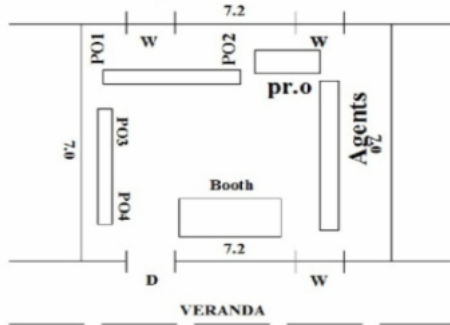

Google Map View

Polling Station Building Front View

Polling Station Front View

Cad View

Key MAP View

Cad Drawing

key map

சட்டமன்றத் தொகுதியின் எண் மற்றும் பெயர் : 205-சிவகாசி  
பிரிவு எண் மற்றும் பெயர் 1-சிவகாசி மாநகராட்சி - காமராஜர் ரோடு வார்டு 25 அண்ணா காலனி