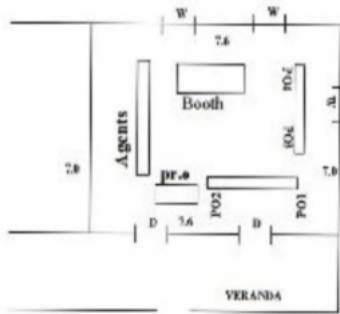

Cad View

Cad Drawing