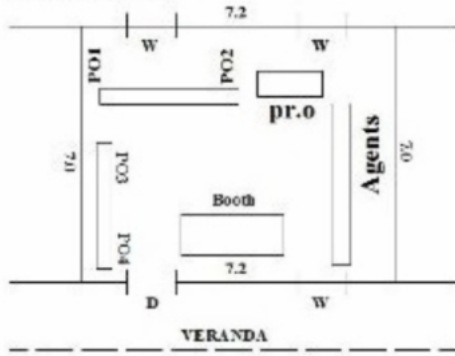

Cad View

Cad Drawing