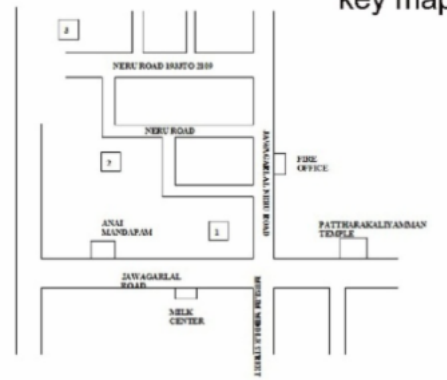

Google Map View

Polling Station Building Front View

Polling Station Front View

Cad View

Key MAP View

Cad Drawing

key map

#2 1 பெயர் : நவந்தக்ருஷ்ணன் நவீன்சங்கர் தந்தை பெயர்: நவந்தகிருஷ்ணன் வீட்டு எண் : 1ஏ வயது : 23 பாலினம் : ஆண்	IRG2521854	Photo is available	#2 2 பெயர் : நவந்தக்ருஷ்ணன் கார்த்திகேயன் தந்தை பெயர்: நவந்தகிருஷ்ணன் வீட்டு எண் : 1ஏ வயது : 21 பாலினம் : ஆண்	IRG2521821	Photo is available	3 பெயர் : பழனிச்சாமி தந்தை பெயர்: தவசி வீட்டு எண் : 2/1595/99 வயது : 54 பாலினம் : ஆண்	IRG0185199	Photo is available
4 பெயர் : கணகராஜ் ப பழனிச்சாமி தந்தை பெயர்: பழனிச்சாமி வீட்டு எண் : 2/1595/99 அ வயது : 31 பாலினம் : ஆண்	IRG1160902	Photo is available	5 பெயர் : பார்த்தசாரதி மா தந்தை பெயர்: மால்ராஜ் வீட்டு எண் : 2ஏ/1,3 வயது : 47 பாலினம் : ஆண்	IRG2543593	Photo is available	6 பெயர் : காளீஸ்வரி பா கணவர் பெயர்: பார்த்தசாரதி வீட்டு எண் : 2ஏ/1,3 வயது : 39 பாலினம் : பெண்	IRG2545739	Photo is available
7 பெயர் : தீபன்சக்கரவர்த்தி தந்தை பெயர்: ஆறுமுகம் வீட்டு எண் : 4 வயது : 33 பாலினம் : ஆண்	IRG0895391	Photo is available	8 பெயர் : சொர்ணம் கணவர் பெயர்: குருசாமி வீட்டு எண் : 4-475 வயது : 32 பாலினம் : பெண்	IRG1536135	Photo is available	9 பெயர் : பெரியசாமி எம் மாடசாமி க தந்தை பெயர்: பெரியசாமி எம் மாடசாமி க வீட்டு எண் : 4/1085 வயது : 25 பாலினம் : ஆண்	IRG2467207	Photo is available
S2 10 பெயர் : கற்பகவள்ளி மா தந்தை பெயர்: மாடசாமி வீட்டு எண் : 4/1085 வயது : 23 பாலினம் : பெண்	IRG2435097	Photo is available	11 பெயர் : விஜி தந்தை பெயர்: சக்திவேல் வீட்டு எண் : 5/8-1 வயது : 25 பாலினம் : பெண்	IRG2487031	Photo is available	12 பெயர் : செல்வி கணவர் பெயர்: மோகன்ராஜ் வீட்டு எண் : 6/396 வயது : 38 பாலினம் : பெண்	IRG0387548	Photo is available
13 பெயர் : முகம்மது மதார் பசல் தந்தை பெயர்: சையத் இப்ராகிம் வீட்டு எண் : 10 ஏ, வயது : 25 பாலினம் : ஆண்	IRG1630367	Photo is available	14 பெயர் : ஜோதி தந்தை பெயர்: முத்து வீட்டு எண் : 12/27 வயது : 67 பாலினம் : பெண்	IRG2445542	Photo is available	#2 15 பெயர் : மு கன்சல் மஹ்ரிபா தந்தை பெயர்: முகம்மது மைதீன் வீட்டு எண் : 15/73 வயது : 19 பாலினம் : பெண்	IRG2629251	Photo is available
16 பெயர் : விக்னேஷ் தாயின் பெயர்: கல்பனா வீட்டு எண் : 16-பி வயது : 27 பாலினம் : ஆண்	IRG1583004	Photo is available	17 பெயர் : அபிஷேக் குமரன் தந்தை பெயர்: பாலமுருகன் வீட்டு எண் : 16-பீ வயது : 22 பாலினம் : ஆண்	IRG2391654	Photo is available	18 பெயர் : முஹம்மது மதார் ஹுசைன் சி தந்தை பெயர்: சிக்கந்தர் அலி பாதுஷா வீட்டு எண் : 19 வயது : 25 பாலினம் : ஆண்	IRG2548782	Photo is available
19 பெயர் : கருப்பாயி அம்மாள் கணவர் பெயர்: குருசாமித்தேவர் வீட்டு எண் : 22-2A வயது : 73 பாலினம் : பெண்	IRG0895094	Photo is available	20 பெயர் : முருகேஸ்வரி கணவர் பெயர்: வைரமுத்து வீட்டு எண் : 27 வயது : 34 பாலினம் : பெண்	IRG1161330	Photo is available	21 பெயர் : முகம்மது அப்துல் பாசித் கா தந்தை பெயர்: காதர் மைதீன் வீட்டு எண் : 27 வயது : 29 பாலினம் : ஆண்	IRG2469203	Photo is available
22 பெயர் : ரெளினா பானு கணவர் பெயர்: சகுபர் சாதிக் வீட்டு எண் : 28a3 வயது : 51 பாலினம் : பெண்	IRG0601526	Photo is available	23 பெயர் : பர்வீன் பாத்திமா தந்தை பெயர்: திவான்மைதீன் வீட்டு எண் : 28B வயது : 41 பாலினம் : பெண்	DPH5005491	Photo is available	24 பெயர் : செல்வகணேஷ் தந்தை பெயர்: கண்ணன் வீட்டு எண் : 32ஏ வயது : 21 பாலினம் : ஆண்	IRG2587814	Photo is available
25 பெயர் : முத்தம்மாள் க கணவர் பெயர்: கண்ணன் வீட்டு எண் : 32ஏ பராசக்தி காலனி வயது : 48 பாலினம் : பெண்	IRG2505485	Photo is available	26 பெயர் : மு பாண்டிச்செல்வி தந்தை பெயர்: முத்துப்பாண்டி வீட்டு எண் : 35 ஜி வயது : 23 பாலினம் : பெண்	IRG2577849	Photo is available	27 பெயர் : சுப்புலட்சுமி தந்தை பெயர்: பெத்தையா வீட்டு எண் : 35K வயது : 51 பாலினம் : பெண்	IRG0387688	Photo is available
28 பெயர் : மைதீன் பாத்திமா கணவர் பெயர்: முஹம்மது இலியர்ஸ் வீட்டு எண் : 37 வயது : 33 பாலினம் : பெண்	IRG1255637	Photo is available	29 பெயர் : அசோக் தந்தை பெயர்: குருசாமி வீட்டு எண் : 40-ஏ வயது : 30 பாலினம் : ஆண்	IRG1501287	Photo is available	30 பெயர் : சுவைமான்சேட் தந்தை பெயர்: மஹ்தூம் வீட்டு எண் : 41 ஏ வயது : 59 பாலினம் : ஆண்	IRG0749994	Photo is available