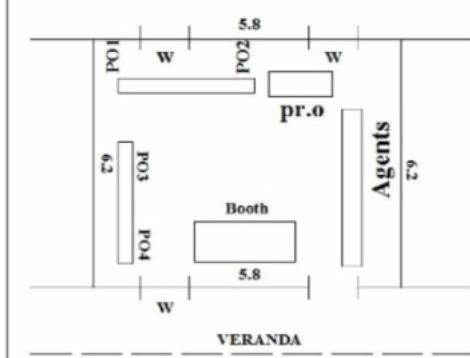

Google Map View

Polling Station Building Front View

Polling Station Front View

Cad View

Key MAP View

Cad Drawing

key map

#2 1 பெயர் : நவந்தக்ருஷ்ணன் நவீன்சங்கர் தந்தை பெயர்: நவந்தகிருஷ்ணன் வீட்டு எண் : 1ஏ வயது : 23 பாலினம் : ஆண்	IRG2521854	Photo is available	#2 2 பெயர் : நவந்தக்ருஷ்ணன் கார்த்திகேயன் தந்தை பெயர்: நவந்தகிருஷ்ணன் வீட்டு எண் : 1ஏ வயது : 21 பாலினம் : ஆண்	IRG2521821	Photo is available	3 பெயர் : பழனிச்சாமி தந்தை பெயர்: தவசி வீட்டு எண் : 2/1595/99 வயது : 54 பாலினம் : ஆண்	IRG0185199	Photo is available
4 பெயர் : கணகராஜ் ப பழனிச்சாமி தந்தை பெயர்: பழனிச்சாமி வீட்டு எண் : 2/1595/99 அ வயது : 31 பாலினம் : ஆண்	IRG1160902	Photo is available	5 பெயர் : பார்த்தசாரதி மா தந்தை பெயர்: மால்ராஜ் வீட்டு எண் : 2ஏ/1,3 வயது : 47 பாலினம் : ஆண்	IRG2543593	Photo is available	6 பெயர் : காளீஸ்வரி பா கணவர் பெயர்: பார்த்தசாரதி வீட்டு எண் : 2ஏ/1,3 வயது : 39 பாலினம் : பெண்	IRG2545739	Photo is available
7 பெயர் : தீபன்சக்கரவர்த்தி தந்தை பெயர்: ஆறுமுகம் வீட்டு எண் : 4 வயது : 33 பாலினம் : ஆண்	IRG0895391	Photo is available	8 பெயர் : சொர்ணம் கணவர் பெயர்: குருசாமி வீட்டு எண் : 4-475 வயது : 32 பாலினம் : பெண்	IRG1536135	Photo is available	9 பெயர் : பெரியசாமி எம் மாடசாமி க தந்தை பெயர்: பெரியசாமி எம் மாடசாமி க வீட்டு எண் : 4/1085 வயது : 25 பாலினம் : ஆண்	IRG2467207	Photo is available
S2 10 பெயர் : கற்பகவள்ளி மா தந்தை பெயர்: மாடசாமி வீட்டு எண் : 4/1085 வயது : 23 பாலினம் : பெண்	IRG2435097	Photo is available	11 பெயர் : விஜி தந்தை பெயர்: சக்திவேல் வீட்டு எண் : 5/8-1 வயது : 25 பாலினம் : பெண்	IRG2487031	Photo is available	12 பெயர் : செல்வி கணவர் பெயர்: மோகன்ராஜ் வீட்டு எண் : 6/396 வயது : 38 பாலினம் : பெண்	IRG0387548	Photo is available
13 பெயர் : முகம்மது மதார் பசல் தந்தை பெயர்: சையத் இப்ராகிம் வீட்டு எண் : 10 ஏ, வயது : 25 பாலினம் : ஆண்	IRG1630367	Photo is available	14 பெயர் : ஜோதி தந்தை பெயர்: முத்து வீட்டு எண் : 12/27 வயது : 67 பாலினம் : பெண்	IRG2445542	Photo is available	#2 15 பெயர் : மு கன்சல் மஹ்ரிபா தந்தை பெயர்: முகம்மது மைதீன் வீட்டு எண் : 15/73 வயது : 19 பாலினம் : பெண்	IRG2629251	Photo is available
16 பெயர் : விக்னேஷ் தாயின் பெயர்: கல்பனா வீட்டு எண் : 16-பி வயது : 27 பாலினம் : ஆண்	IRG1583004	Photo is available	17 பெயர் : அபிஷேக் குமரன் தந்தை பெயர்: பாலமுருகன் வீட்டு எண் : 16-பீ வயது : 22 பாலினம் : ஆண்	IRG2391654	Photo is available	18 பெயர் : முஹம்மது மதார் ஹுசைன் சி தந்தை பெயர்: சிக்கந்தர் அலி பாதுஷா வீட்டு எண் : 19 வயது : 25 பாலினம் : ஆண்	IRG2548782	Photo is available
19 பெயர் : கருப்பாயி அம்மாள் கணவர் பெயர்: குருசாமித்தேவர் வீட்டு எண் : 22-2A வயது : 73 பாலினம் : பெண்	IRG0895094	Photo is available	20 பெயர் : முருகேஸ்வரி கணவர் பெயர்: வைரமுத்து வீட்டு எண் : 27 வயது : 34 பாலினம் : பெண்	IRG1161330	Photo is available	21 பெயர் : முகம்மது அப்துல் பாசித் கா தந்தை பெயர்: காதர் மைதீன் வீட்டு எண் : 27 வயது : 29 பாலினம் : ஆண்	IRG2469203	Photo is available
22 பெயர் : ரெளினா பானு கணவர் பெயர்: சகுபர் சாதிக் வீட்டு எண் : 28a3 வயது : 51 பாலினம் : பெண்	IRG0601526	Photo is available	23 பெயர் : பர்வீன் பாத்திமா தந்தை பெயர்: திவான்மைதீன் வீட்டு எண் : 28B வயது : 41 பாலினம் : பெண்	DPH5005491	Photo is available	24 பெயர் : செல்வகணேஷ் தந்தை பெயர்: கண்ணன் வீட்டு எண் : 32ஏ வயது : 21 பாலினம் : ஆண்	IRG2587814	Photo is available
25 பெயர் : முத்தம்மாள் க கணவர் பெயர்: கண்ணன் வீட்டு எண் : 32ஏ பராசக்தி காலனி வயது : 48 பாலினம் : பெண்	IRG2505485	Photo is available	26 பெயர் : மு பாண்டிச்செல்வி தந்தை பெயர்: முத்துப்பாண்டி வீட்டு எண் : 35 ஜி வயது : 23 பாலினம் : பெண்	IRG2577849	Photo is available	27 பெயர் : சுப்புலட்சுமி தந்தை பெயர்: பெத்தையா வீட்டு எண் : 35K வயது : 51 பாலினம் : பெண்	IRG0387688	Photo is available
28 பெயர் : மைதீன் பாத்திமா கணவர் பெயர்: முஹம்மது இலியர்ஸ் வீட்டு எண் : 37 வயது : 33 பாலினம் : பெண்	IRG1255637	Photo is available	29 பெயர் : அசோக் தந்தை பெயர்: குருசாமி வீட்டு எண் : 40-ஏ வயது : 30 பாலினம் : ஆண்	IRG1501287	Photo is available	30 பெயர் : சுவைமான்சேட் தந்தை பெயர்: மஹ்தூம் வீட்டு எண் : 41 ஏ வயது : 59 பாலினம் : ஆண்	IRG0749994	Photo is available