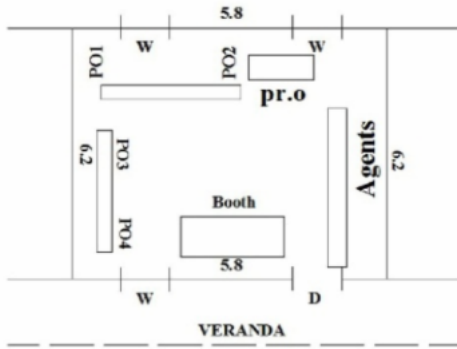

Google Map View

Polling Station Building Front View

Polling Station Front View

Cad View

Cad Drawing

Key MAP View

key map

1 பெயர் : கந்தம்மாள் கணவர் பெயர் : நடராஜன் வீட்டு எண் : 2- வயது : 70 பாலினம் : பெண் Photo is available	IRG1987239	2 பெயர் : கலைவாணி கணவர் பெயர் : ஞானசேகரன் வீட்டு எண் : 5 வயது : 47 பாலினம் : பெண் Photo is available	IRG1479799	3 பெயர் : கந்தசாமி தந்தை பெயர் : நாகராஜன் வீட்டு எண் : 5-650 வயது : 29 பாலினம் : ஆண் Photo is available	IRG1378983
4 பெயர் : செய்யது இப்ராஹிம் தந்தை பெயர் : காதர் மைதீன் வீட்டு எண் : 10பீ வயது : 27 பாலினம் : ஆண் Photo is available	IRG1700756	5 பெயர் : சுரேஷ் தந்தை பெயர் : மாலைக்கனி வீட்டு எண் : 10-E-1 வயது : 57 பாலினம் : ஆண் Photo is available	IRG1162692	6 பெயர் : ஹெலன் ஜெமீமா கணவர் பெயர் : சுரேஷ் வீட்டு எண் : 10-E-1 வயது : 55 பாலினம் : பெண் Photo is available	IRG1162544
7 பெயர் : மெல்வின் ஜீபன் தந்தை பெயர் : சுரேஷ் வீட்டு எண் : 10-இ-1 வயது : 24 பாலினம் : ஆண் Photo is available	IRG2347136	8 பெயர் : நதிம் முஸ்தாக் மெ தந்தை பெயர் : மெஹர் உசேன் வீட்டு எண் : 10க்யூ வயது : 26 பாலினம் : ஆண் Photo is available	IRG2275873	9 பெயர் : தமீம் முஸ்தாக் தந்தை பெயர் : மெஹர் உசேன் வீட்டு எண் : 10-க்யூ வயது : 23 பாலினம் : ஆண் Photo is available	IRG2347029
10 பெயர் : தவபாலன் தந்தை பெயர் : பாண்டியன் வீட்டு எண் : 18 வயது : 34 பாலினம் : ஆண் Photo is available	IRG0603423	11 பெயர் : கார்த்திகேயன் தந்தை பெயர் : பெ.குமரேசன் வீட்டு எண் : 21,12 வயது : 25 பாலினம் : ஆண் Photo is available	IRG1630912	12 பெயர் : முருகேஸ்வரி தந்தை பெயர் : சுப்புராஜ் வீட்டு எண் : 21-12b வயது : 30 பாலினம் : பெண் Photo is available	IRG1328616
13 பெயர் : பாத்திமா சுல்தானா தந்தை பெயர் : முகம்மது சர்தார் வீட்டு எண் : 41-A வயது : 31 பாலினம் : பெண் Photo is available	IRG1162775	14 பெயர் : மாரியப்பன் தந்தை பெயர் : வேல்சாமி வீட்டு எண் : 42-b-563 வயது : 53 பாலினம் : ஆண் Photo is available	IRG0735571	15 பெயர் : பாண்டிச்செல்வி கணவர் பெயர் : மாரியப்பன் வீட்டு எண் : 42-b-563 வயது : 42 பாலினம் : பெண் Photo is available	IRG0735753
16 பெயர் : கருப்பசாமி தந்தை பெயர் : வைரசாமி வீட்டு எண் : 43 வயது : 67 பாலினம் : ஆண் Photo is available	DPH5155221	17 பெயர் : சுமதி தந்தை பெயர் : கருப்பசாமி வீட்டு எண் : 43 வயது : 40 பாலினம் : பெண் Photo is available	DPH5155239	18 பெயர் : ஸ்ரீனிவாசன் தந்தை பெயர் : சுப்பையா வீட்டு எண் : 44a வயது : 46 பாலினம் : ஆண் Photo is available	IRG0775692
19 பெயர் : சித்ரா தேவி கணவர் பெயர் : ஸ்ரீனிவாசன் வீட்டு எண் : 44a வயது : 39 பாலினம் : பெண் Photo is available	IRG0775551	S 20 பெயர் : முரளிதரன் தந்தை பெயர் : சுதமார வீட்டு எண் : 63 ஏ ஞானகிரி ரோடு வயது : 35 பாலினம் : ஆண் Photo is available	IRG0603050	21 பெயர் : கஸ்தூரி கணவர் பெயர் : சுப்பையா வீட்டு எண் : 75 வயது : 64 பாலினம் : பெண் Photo is available	IRG0775676
22 பெயர் : சுப்பையா தந்தை பெயர் : பரமசிவன் வீட்டு எண் : 75-46 வயது : 71 பாலினம் : ஆண் Photo is available	IRG1162585	23 பெயர் : ஜெகன் தங்கராஜ் தந்தை பெயர் : ஜெபமணி வீட்டு எண் : 105 வயது : 45 பாலினம் : ஆண் Photo is available	IRG0895714	24 பெயர் : ஜலியட் மேரி கணவர் பெயர் : ஜெகன் தங்கராஜ் வீட்டு எண் : 105 வயது : 40 பாலினம் : பெண் Photo is available	IRG0895946
25 பெயர் : உமாசெல்வரி தந்தை பெயர் : குற்றாலம் வீட்டு எண் : 117 வயது : 56 பாலினம் : பெண் Photo is available	IRG0085993	26 பெயர் : கலைச்செல்வன் தந்தை பெயர் : குற்றாலம் வீட்டு எண் : 117 வயது : 49 பாலினம் : ஆண் Photo is available	IRG0086017	27 பெயர் : காளீஸ்வரி மு கணவர் பெயர் : முனியாண்டி வீட்டு எண் : 119 வயது : 60 பாலினம் : பெண் Photo is available	IRG1731082
28 பெயர் : முனியாண்டி தந்தை பெயர் : குருசாமி வீட்டு எண் : 119 வயது : 30 பாலினம் : ஆண் Photo is available	IRG1731074	29 பெயர் : முருகன் தந்தை பெயர் : சண்முகவேலத்தேவர் வீட்டு எண் : 123 வயது : 64 பாலினம் : ஆண் Photo is available	IRG1987262	30 பெயர் : வேல்முருகன் தந்தை பெயர் : சண்முகவேல் வீட்டு எண் : 123 வயது : 56 பாலினம் : ஆண் Photo is available	IRG1162957