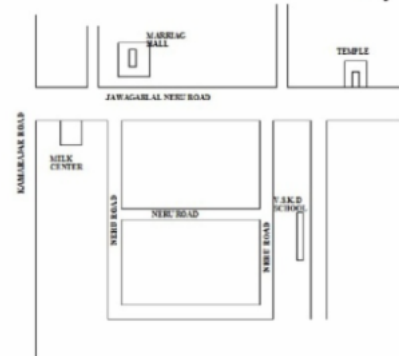

Google Map View

Polling Station Building Front View

Polling Station Front View

Cad View

Key MAP View

Cad Drawing

key map

1	IRG1379171	பெயர் : பொன்மணி தந்தை பெயர் : பால்சாமி வீட்டு எண் : 1 வயது : 68 பாலினம் : ஆண்	Photo is available	2	IRG1379163	பெயர் : சுப்புலட்சுமி கணவர் பெயர் : ராஜாத் தேவர் வீட்டு எண் : 1 வயது : 63 பாலினம் : பெண்	Photo is available	3	IRG1163633	பெயர் : முகம்மது இப்ராஹிம் ஹசீப் தந்தை பெயர் : அக்பர் அலி வீட்டு எண் : 4-16B வயது : 30 பாலினம் : ஆண்	Photo is available
4	IRG1708593	பெயர் : ரா.சக்தி குமார் எண் தந்தை பெயர் : அப்பா ஏஸ்.ராமார வீட்டு எண் : 5/3/22ஏ4 வயது : 26 பாலினம் : ஆண்	Photo is available	5	IRG0387530	பெயர் : மோகன்ராஜ் தந்தை பெயர் : பெத்தையா வீட்டு எண் : 6/396 வயது : 43 பாலினம் : ஆண்	Photo is available	6	IRG2589109	பெயர் : அப்பாஸ்மந்திரி இதரர் பெயர் : ஷேக் தலுத் வீட்டு எண் : 10ஏ1 வயது : 55 பாலினம் : ஆண்	Photo is available
7	IRG1329192	பெயர் : ராபர்ட் ஜான்சன் தந்தை பெயர் : அய்யனார் வீட்டு எண் : 10k வயது : 50 பாலினம் : ஆண்	Photo is available	8	IRG1329200	பெயர் : கலைச்செல்வி கணவர் பெயர் : ராபர்ட் ஜான்சன் வீட்டு எண் : 10k வயது : 43 பாலினம் : பெண்	Photo is available	9	IRG2500296	பெயர் : திவ்யா தந்தை பெயர் : ராபர்ட் ஜான்சன் வீட்டு எண் : 10,கே வயது : 21 பாலினம் : பெண்	Photo is available
10	IRG1965094	பெயர் : சிக்கந்தர் அலிபாதுஷா தந்தை பெயர் : கனிமுகம்மது இப்ராஹிம் வீட்டு எண் : 19 வயது : 58 பாலினம் : ஆண்	Photo is available	11	DPH2217446	பெயர் : ஆபிதா பர்வீன் கணவர் பெயர் : சிக்கந்தர் அலிபாதுஷா வீட்டு எண் : 19 வயது : 49 பாலினம் : பெண்	Photo is available	12	IRG2232999	பெயர் : ஆமீனா அப்சானா தந்தை பெயர் : சிக்கந்தர் அலிபாதுஷா வீட்டு எண் : 19 வயது : 24 பாலினம் : பெண்	Photo is available
13	IRG1965110	பெயர் : ஹல்வாபானு தந்தை பெயர் : கனிமுகம்மது இப்ராஹிம் வீட்டு எண் : 21 வயது : 55 பாலினம் : பெண்	Photo is available	14	IRG1256965	பெயர் : முத்துராமன் தந்தை பெயர் : மாரியப்பன் வீட்டு எண் : 23-17d வயது : 30 பாலினம் : ஆண்	Photo is available	15	IRG1163153	பெயர் : மாரிசெல்வி தந்தை பெயர் : சுந்தரம் வீட்டு எண் : 24-1-E வயது : 32 பாலினம் : பெண்	Photo is available
16	IRG1479997	பெயர் : ஆதிலெட்சுமி தந்தை பெயர் : பால்பாண்டி வீட்டு எண் : 33-2035 வயது : 29 பாலினம் : பெண்	Photo is available	17	IRG1631142	பெயர் : ரேணுகா தந்தை பெயர் : பா.முத்துப்பாண்டி வீட்டு எண் : 35 வயது : 25 பாலினம் : பெண்	Photo is available	18	IRG1631100	பெயர் : கார்த்தீஸ்வரி தந்தை பெயர் : சிவசங்கர் வீட்டு எண் : 35ப3 வயது : 26 பாலினம் : பெண்	Photo is available
19	IRG1378991	பெயர் : பர்வின் பாத்திமா கணவர் பெயர் : அப்துல் பாஸித் வீட்டு எண் : 41-a வயது : 42 பாலினம் : பெண்	Photo is available	20	IRG1256585	பெயர் : மரியம் ஆயிஷா தந்தை பெயர் : ஜாகிர் உசேன் வீட்டு எண் : 62 வயது : 32 பாலினம் : பெண்	Photo is available	21	IRG1256999	பெயர் : யாஸ்மின் பானு கணவர் பெயர் : பாதுஷா சாகுல் ஹமீது வீட்டு எண் : 64k வயது : 46 பாலினம் : பெண்	Photo is available
22	IRG1163609	பெயர் : ஷேக் தாலுத் தந்தை பெயர் : அப்பாஸ் மந்திரி வீட்டு எண் : 65-P வயது : 31 பாலினம் : ஆண்	Photo is available	23	IRG1163351	பெயர் : அமுதா கணவர் பெயர் : ஆனந்தகுமார் வீட்டு எண் : 74 வயது : 36 பாலினம் : பெண்	Photo is available	24	IRG1163278	பெயர் : ஆனந்தகுமார் தந்தை பெயர் : பாலிங்கம் வீட்டு எண் : 74-M வயது : 46 பாலினம் : ஆண்	Photo is available
25	IRG1329135	பெயர் : மாரியப்பன் தந்தை பெயர் : துரைசாமியாள் வீட்டு எண் : 104b வயது : 60 பாலினம் : ஆண்	Photo is available	26	IRG1329143	பெயர் : ஜோதிலெட்சுமி கணவர் பெயர் : மாரியப்பன் வீட்டு எண் : 104b வயது : 54 பாலினம் : பெண்	Photo is available	27	IRG1256890	பெயர் : தங்கராஜ் தந்தை பெயர் : கருப்பையா வீட்டு எண் : 104b வயது : 50 பாலினம் : ஆண்	Photo is available
28	IRG1329093	பெயர் : மகேஸ்வரி கணவர் பெயர் : தங்கராஜ் வீட்டு எண் : 104-B வயது : 43 பாலினம் : பெண்	Photo is available	29	IRG2512044	பெயர் : பரதராஜன் கா தந்தை பெயர் : காளிராஜன் வீட்டு எண் : 125பி வயது : 20 பாலினம் : ஆண்	Photo is available	30	IRG1256866	பெயர் : ரவிச்சந்திரன் தந்தை பெயர் : முனியசாமி வீட்டு எண் : 140f வயது : 55 பாலினம் : ஆண்	Photo is available