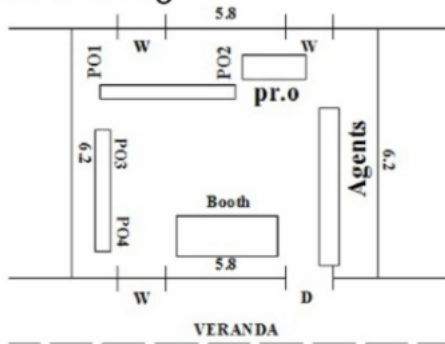

Google Map View

Polling Station Building Front View

Polling Station Front View

Cad View

Key MAP View

Cad Drawing

key map

1	IRG1379171	பெயர் : பொன்மணி தந்தை பெயர் : பால்சாமி வீட்டு எண் : 1 வயது : 68 பாலினம் : ஆண்	Photo is available	2	IRG1379163	பெயர் : சுப்புலட்சுமி கணவர் பெயர் : ராஜாத் தேவர் வீட்டு எண் : 1 வயது : 63 பாலினம் : பெண்	Photo is available	3	IRG1163633	பெயர் : முகம்மது இப்ராஹிம் ஹசீப் தந்தை பெயர் : அக்பர் அலி வீட்டு எண் : 4-16B வயது : 30 பாலினம் : ஆண்	Photo is available
4	IRG1708593	பெயர் : ரா.சக்தி குமார் எண் தந்தை பெயர் : அப்பா ஏஸ்.ராமார வீட்டு எண் : 5/3/22ஏ4 வயது : 26 பாலினம் : ஆண்	Photo is available	5	IRG0387530	பெயர் : மோகன்ராஜ் தந்தை பெயர் : பெத்தையா வீட்டு எண் : 6/396 வயது : 43 பாலினம் : ஆண்	Photo is available	6	IRG2589109	பெயர் : அப்பாஸ்மந்திரி இதரர் பெயர் : ஷேக் தலுத் வீட்டு எண் : 10ஏ1 வயது : 55 பாலினம் : ஆண்	Photo is available
7	IRG1329192	பெயர் : ராபர்ட் ஜான்சன் தந்தை பெயர் : அய்யனார் வீட்டு எண் : 10k வயது : 50 பாலினம் : ஆண்	Photo is available	8	IRG1329200	பெயர் : கலைச்செல்வி கணவர் பெயர் : ராபர்ட் ஜான்சன் வீட்டு எண் : 10k வயது : 43 பாலினம் : பெண்	Photo is available	9	IRG2500296	பெயர் : திவ்யா தந்தை பெயர் : ராபர்ட் ஜான்சன் வீட்டு எண் : 10,கே வயது : 21 பாலினம் : பெண்	Photo is available
10	IRG1965094	பெயர் : சிக்கந்தர் அலிபாதுஷா தந்தை பெயர் : கனிமுகம்மது இப்ராஹிம் வீட்டு எண் : 19 வயது : 58 பாலினம் : ஆண்	Photo is available	11	DPH2217446	பெயர் : ஆபிதா பர்வீன் கணவர் பெயர் : சிக்கந்தர் அலிபாதுஷா வீட்டு எண் : 19 வயது : 49 பாலினம் : பெண்	Photo is available	12	IRG2232999	பெயர் : ஆமீனா அப்சானா தந்தை பெயர் : சிக்கந்தர் அலிபாதுஷா வீட்டு எண் : 19 வயது : 24 பாலினம் : பெண்	Photo is available
13	IRG1965110	பெயர் : ஹல்வாபானு தந்தை பெயர் : கனிமுகம்மது இப்ராஹிம் வீட்டு எண் : 21 வயது : 55 பாலினம் : பெண்	Photo is available	14	IRG1256965	பெயர் : முத்துராமன் தந்தை பெயர் : மாரியப்பன் வீட்டு எண் : 23-17d வயது : 30 பாலினம் : ஆண்	Photo is available	15	IRG1163153	பெயர் : மாரிசெல்வி தந்தை பெயர் : சுந்தரம் வீட்டு எண் : 24-1-E வயது : 32 பாலினம் : பெண்	Photo is available
16	IRG1479997	பெயர் : ஆதிலெட்சுமி தந்தை பெயர் : பால்பாண்டி வீட்டு எண் : 33-2035 வயது : 29 பாலினம் : பெண்	Photo is available	17	IRG1631142	பெயர் : ரேணுகா தந்தை பெயர் : பா.முத்துப்பாண்டி வீட்டு எண் : 35 வயது : 25 பாலினம் : பெண்	Photo is available	18	IRG1631100	பெயர் : கார்த்தீஸ்வரி தந்தை பெயர் : சிவசங்கர் வீட்டு எண் : 35ப3 வயது : 26 பாலினம் : பெண்	Photo is available
19	IRG1378991	பெயர் : பர்வின் பாத்திமா கணவர் பெயர் : அப்துல் பாஸித் வீட்டு எண் : 41-a வயது : 42 பாலினம் : பெண்	Photo is available	20	IRG1256585	பெயர் : மரியம் ஆயிஷா தந்தை பெயர் : ஜாகிர் உசேன் வீட்டு எண் : 62 வயது : 32 பாலினம் : பெண்	Photo is available	21	IRG1256999	பெயர் : யாஸ்மின் பானு கணவர் பெயர் : பாதுஷா சாகுல் ஹமீது வீட்டு எண் : 64k வயது : 46 பாலினம் : பெண்	Photo is available
22	IRG1163609	பெயர் : ஷேக் தாலுத் தந்தை பெயர் : அப்பாஸ் மந்திரி வீட்டு எண் : 65-P வயது : 31 பாலினம் : ஆண்	Photo is available	23	IRG1163351	பெயர் : அமுதா கணவர் பெயர் : ஆனந்தகுமார் வீட்டு எண் : 74 வயது : 36 பாலினம் : பெண்	Photo is available	24	IRG1163278	பெயர் : ஆனந்தகுமார் தந்தை பெயர் : பாலிங்கம் வீட்டு எண் : 74-M வயது : 46 பாலினம் : ஆண்	Photo is available
25	IRG1329135	பெயர் : மாரியப்பன் தந்தை பெயர் : துரைசாமியாள் வீட்டு எண் : 104b வயது : 60 பாலினம் : ஆண்	Photo is available	26	IRG1329143	பெயர் : ஜோதிலெட்சுமி கணவர் பெயர் : மாரியப்பன் வீட்டு எண் : 104b வயது : 54 பாலினம் : பெண்	Photo is available	27	IRG1256890	பெயர் : தங்கராஜ் தந்தை பெயர் : கருப்பையா வீட்டு எண் : 104b வயது : 50 பாலினம் : ஆண்	Photo is available
28	IRG1329093	பெயர் : மகேஸ்வரி கணவர் பெயர் : தங்கராஜ் வீட்டு எண் : 104-B வயது : 43 பாலினம் : பெண்	Photo is available	29	IRG2512044	பெயர் : பரதராஜன் கா தந்தை பெயர் : காளிராஜன் வீட்டு எண் : 125பி வயது : 20 பாலினம் : ஆண்	Photo is available	30	IRG1256866	பெயர் : ரவிச்சந்திரன் தந்தை பெயர் : முனியசாமி வீட்டு எண் : 140f வயது : 55 பாலினம் : ஆண்	Photo is available