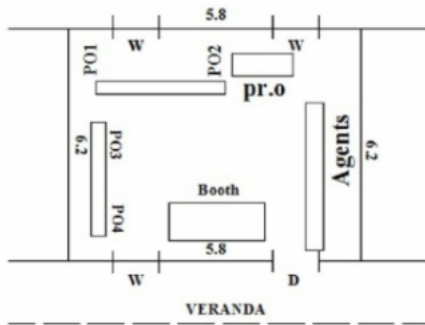

Google Map View

Polling Station Building Front View

Polling Station Front View

Cad View

Cad Drawing

Key MAP View

சட்டமன்றத் தொகுதியின் எண் மற்றும் பெயர் : 205-சிவகாசி பிரிவு எண் மற்றும் பெயர் 1-சிவகாசி மாநகராட்சி - வார்டு 34 கருப்பணன் தெரு