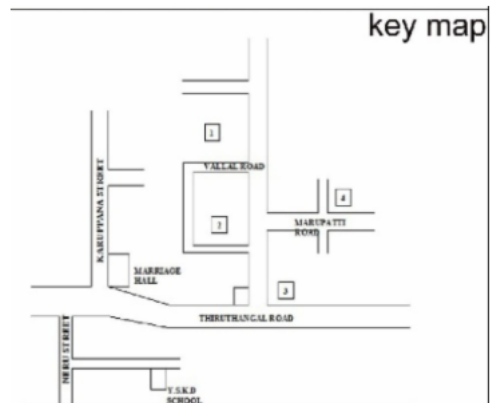

Google Map View

Polling Station Building Front View

Polling Station Front View

Cad View

Cad Drawing

Key MAP View

சட்டமன்றத் தொகுதியின் எண் மற்றும் பெயர் : 205-சிவகாசி பிரிவு எண் மற்றும் பெயர் 1-சிவகாசி மாநகராட்சி - வார்டு 34 கருப்பணன் தெரு