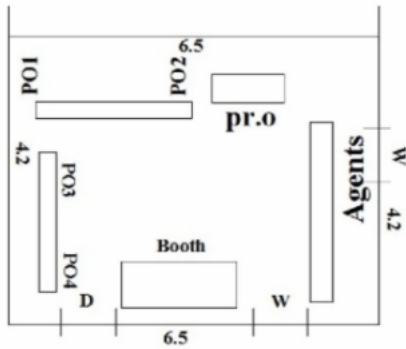

Google Map View

Polling Station Building Front View

Polling Station Front View

Cad View

Key MAP View

Cad Drawing

key map

சட்டமன்றத் தொகுதியின் எண் மற்றும் பெயர் : 205-சிவகாசி
பிரிவு எண் மற்றும் பெயர் 1-சிவகாசி மாநகராட்சி - வார்டு 25 திருத்தங்கல் ரோடு