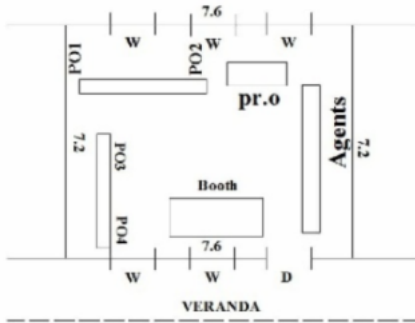

Google Map View

Polling Station Building Front View

Polling Station Front View

Cad View

Key MAP View

Cad Drawing

key map

சட்டமன்றத் தொகுதியின் எண் மற்றும் பெயர் : 205-சிவகாசி  
பிரிவு எண் மற்றும் பெயர் 1-சிவகாசி மாநகராட்சி - வார்டு 31 ஞானகிரி ரோடு