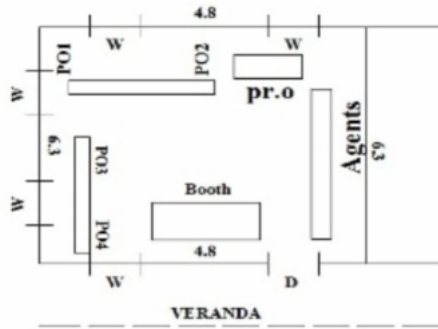

Google Map View

Polling Station Building Front View

Polling Station Front View

Cad View

Key MAP View

Cad Drawing

key map

சட்டமன்றத் தொகுதியின் எண் மற்றும் பெயர் : 205-சிவகாசி
பிரிவு எண் மற்றும் பெயர் 1-சிவகாசி மாநகராட்சி - வார்டு 31, 32 ஞானகிரி ரோடு