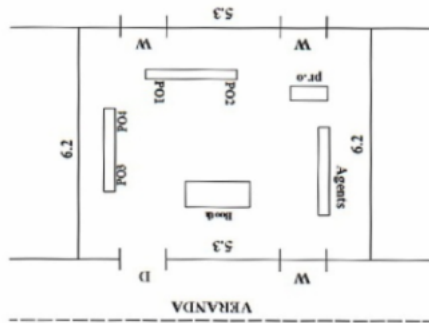

Google Map View

Polling Station Building Front View

Polling Station Front View

Cad View

Key MAP View

Cad Drawing

key map

1 பெயர் : சந்திரா கணவர் பெயர் : பால்பாண்டி வீட்டு எண் : 1-ஏ வயது : 31 பாலினம் : பெண் Photo is available IRG1632736	2 பெயர் : மலர்க்கொடி கணவர் பெயர் : கணேசன் வீட்டு எண் : 3-33 வயது : 55 பாலினம் : பெண் Photo is available IRG1030717	3 பெயர் : சாந்திலட்சுமி கணவர் பெயர் : பஞ்சாட்சரம் வீட்டு எண் : 4-585 வயது : 48 பாலினம் : பெண் Photo is available DPH1547827
4 பெயர் : யுகேஷ் பாண்டியன் தந்தை பெயர் : பஞ்சாட்சரம் வீட்டு எண் : 4/585 வயது : 26 பாலினம் : ஆண் Photo is available IRG2360832	5 பெயர் : சொர்ணமதி கணவர் பெயர் : சிவக்குமார் வீட்டு எண் : 4/725 ஏ 9/2 வயது : 48 பாலினம் : பெண் Photo is available DPH4823464	6 பெயர் : சி.பிரகாஷ் தந்தை பெயர் : சு.சிவக்குமார் வீட்டு எண் : 4/725 ஏ9/2 வயது : 25 பாலினம் : ஆண் Photo is available IRG1632702
7 பெயர் : தீபா கணவர் பெயர் : காளிராஜன் வீட்டு எண் : 4/725 ஏ 9/3 வயது : 53 பாலினம் : பெண் Photo is available DPH3760808	8 பெயர் : அய்யனார் தந்தை பெயர் : தங்கராஜ் வீட்டு எண் : 8-A வயது : 56 பாலினம் : ஆண் Photo is available DPH4822680	9 பெயர் : செண்பகாதேவி கணவர் பெயர் : அய்யனார் வீட்டு எண் : 8-A வயது : 53 பாலினம் : பெண் Photo is available DPH4822987
10 பெயர் : ரஞ்சனி ஸ் தாயின் பெயர் : கலை வாணி ஸ் வீட்டு எண் : 21/437 வயது : 22 பாலினம் : பெண் Photo is available IRG2588069	11 பெயர் : ஐஸ்வர்யா தந்தை பெயர் : ஜெபமணி வீட்டு எண் : 21/437 வயது : 20 பாலினம் : பெண் Photo is available IRG2552321	12 பெயர் : மல்லிகா கணவர் பெயர் : காளிராஜ் வீட்டு எண் : 27 வயது : 61 பாலினம் : பெண் Photo is available IRG0419069
13 பெயர் : குருபரன் தந்தை பெயர் : காளிராஜ் வீட்டு எண் : 27 வயது : 32 பாலினம் : ஆண் Photo is available IRG1030535	14 பெயர் : சங்கரி தந்தை பெயர் : காளிராஜ் வீட்டு எண் : 27 வயது : 29 பாலினம் : பெண் Photo is available IRG1330943	15 பெயர் : கென்சி சினேகா தந்தை பெயர் : செல்வின் தங்கராஜ் வீட்டு எண் : 33 வயது : 24 பாலினம் : பெண் Photo is available IRG2319341
16 பெயர் : சாலினி ஜோசுவா தந்தை பெயர் : செல்வின் தங்கராஜ் வீட்டு எண் : 33 வயது : 20 பாலினம் : பெண் Photo is available IRG2508471	17 பெயர் : ஜானகி சின்னதுரை தந்தை பெயர் : சின்னதுரை வீட்டு எண் : 35 வயது : 84 பாலினம் : பெண் Photo is available IRG2544435	18 பெயர் : ஷண்முகதாய் பாலசுப்ரமணியன் கணவர் பெயர் : பாலசுப்ரமணியன் சின்னதுரை வீட்டு எண் : 35 வயது : 70 பாலினம் : பெண் Photo is available IRG2544443
19 பெயர் : விஜயதுரை பாலசுப்ரமணியன் தந்தை பெயர் : பாலசுப்ரமணியன் சின்னதுரை வீட்டு எண் : 35 வயது : 52 பாலினம் : ஆண் Photo is available IRG2544484	20 பெயர் : ரதிதேவி விஜயதுரை கணவர் பெயர் : விஜயதுரை பாலசுப்ரமணியன் வீட்டு எண் : 35 வயது : 44 பாலினம் : பெண் Photo is available IRG2544450	21 பெயர் : ப்ரதோஷ் விஜயதுரை தந்தை பெயர் : விஜயதுரை வீட்டு எண் : 35 வயது : 22 பாலினம் : ஆண் Photo is available IRG2548170
22 பெயர் : சுந்தர் மா மாரியப்பன் தந்தை பெயர் : மாரியப்பன் வீட்டு எண் : 36/143 வயது : 21 பாலினம் : ஆண் Photo is available IRG2637635	23 பெயர் : கருப்பசாமி தந்தை பெயர் : பழனிசாமி வீட்டு எண் : 36c வயது : 41 பாலினம் : ஆண் Photo is available IRG1166818	24 பெயர் : கணேசன் தந்தை பெயர் : கடற்கரைதங்கம் வீட்டு எண் : 42 வயது : 71 பாலினம் : ஆண் Photo is available DPH1745165
25 பெயர் : அமுதா கணவர் பெயர் : கணேசன் வீட்டு எண் : 42 வயது : 63 பாலினம் : பெண் Photo is available DPH1745249	26 பெயர் : பொன்லெட்சுமி கணவர் பெயர் : சண்முகக்கனி வீட்டு எண் : 42 வயது : 61 பாலினம் : பெண் Photo is available IRG1986728	27 பெயர் : சீனிவாசகம் தந்தை பெயர் : கணேசன் வீட்டு எண் : 42 வயது : 47 பாலினம் : ஆண் Photo is available DPH2066496
28 பெயர் : காளிராஜன் தந்தை பெயர் : கணேசன் வீட்டு எண் : 42 வயது : 45 பாலினம் : ஆண் Photo is available DPH2066041	29 பெயர் : காளிஸ்வரி கணவர் பெயர் : சீனிவாசகம் வீட்டு எண் : 42 வயது : 44 பாலினம் : பெண் Photo is available DPH5160056	30 பெயர் : சுரேஸ்குமார் தந்தை பெயர் : கணேசன் வீட்டு எண் : 42 வயது : 43 பாலினம் : ஆண் Photo is available DPH2066058