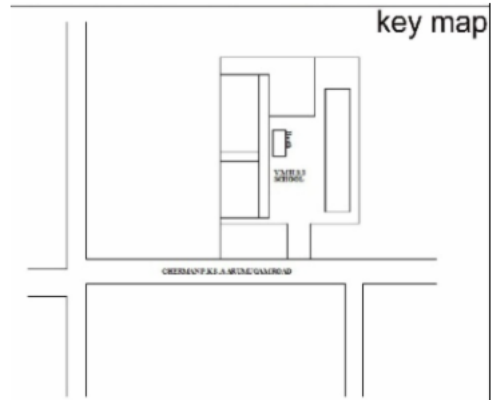

Google Map View

Polling Station Building Front View

Polling Station Front View

Cad View

Key MAP View

Cad Drawing

key map

1 பெயர் : சந்திரா கணவர் பெயர் : பால்பாண்டி வீட்டு எண் : 1-ஏ வயது : 31 பாலினம் : பெண் Photo is available IRG1632736	2 பெயர் : மலர்க்கொடி கணவர் பெயர் : கணேசன் வீட்டு எண் : 3-33 வயது : 55 பாலினம் : பெண் Photo is available IRG1030717	3 பெயர் : சாந்திலட்சுமி கணவர் பெயர் : பஞ்சாட்சரம் வீட்டு எண் : 4-585 வயது : 48 பாலினம் : பெண் Photo is available DPH1547827
4 பெயர் : யுகேஷ் பாண்டியன் தந்தை பெயர் : பஞ்சாட்சரம் வீட்டு எண் : 4/585 வயது : 26 பாலினம் : ஆண் Photo is available IRG2360832	5 பெயர் : சொர்ணமதி கணவர் பெயர் : சிவக்குமார் வீட்டு எண் : 4/725 ஏ 9/2 வயது : 48 பாலினம் : பெண் Photo is available DPH4823464	6 பெயர் : சி.பிரகாஷ் தந்தை பெயர் : சு.சிவக்குமார் வீட்டு எண் : 4/725 ஏ9/2 வயது : 25 பாலினம் : ஆண் Photo is available IRG1632702
7 பெயர் : தீபா கணவர் பெயர் : காளிராஜன் வீட்டு எண் : 4/725 ஏ 9/3 வயது : 53 பாலினம் : பெண் Photo is available DPH3760808	8 பெயர் : அய்யனார் தந்தை பெயர் : தங்கராஜ் வீட்டு எண் : 8-A வயது : 56 பாலினம் : ஆண் Photo is available DPH4822680	9 பெயர் : செண்பகாதேவி கணவர் பெயர் : அய்யனார் வீட்டு எண் : 8-A வயது : 53 பாலினம் : பெண் Photo is available DPH4822987
10 பெயர் : ரஞ்சனி ஸ் தாயின் பெயர் : கலை வாணி ஸ் வீட்டு எண் : 21/437 வயது : 22 பாலினம் : பெண் Photo is available IRG2588069	11 பெயர் : ஐஸ்வர்யா தந்தை பெயர் : ஜெபமணி வீட்டு எண் : 21/437 வயது : 20 பாலினம் : பெண் Photo is available IRG2552321	12 பெயர் : மல்லிகா கணவர் பெயர் : காளிராஜ் வீட்டு எண் : 27 வயது : 61 பாலினம் : பெண் Photo is available IRG0419069
13 பெயர் : குருபரன் தந்தை பெயர் : காளிராஜ் வீட்டு எண் : 27 வயது : 32 பாலினம் : ஆண் Photo is available IRG1030535	14 பெயர் : சங்கரி தந்தை பெயர் : காளிராஜ் வீட்டு எண் : 27 வயது : 29 பாலினம் : பெண் Photo is available IRG1330943	15 பெயர் : கென்சி சினேகா தந்தை பெயர் : செல்வின் தங்கராஜ் வீட்டு எண் : 33 வயது : 24 பாலினம் : பெண் Photo is available IRG2319341
16 பெயர் : சாலினி ஜோசுவா தந்தை பெயர் : செல்வின் தங்கராஜ் வீட்டு எண் : 33 வயது : 20 பாலினம் : பெண் Photo is available IRG2508471	17 பெயர் : ஜானகி சின்னதுரை தந்தை பெயர் : சின்னதுரை வீட்டு எண் : 35 வயது : 84 பாலினம் : பெண் Photo is available IRG2544435	18 பெயர் : ஷண்முகதாய் பாலசுப்ரமணியன் கணவர் பெயர் : பாலசுப்ரமணியன் சின்னதுரை வீட்டு எண் : 35 வயது : 70 பாலினம் : பெண் Photo is available IRG2544443
19 பெயர் : விஜயதுரை பாலசுப்ரமணியன் தந்தை பெயர் : பாலசுப்ரமணியன் சின்னதுரை வீட்டு எண் : 35 வயது : 52 பாலினம் : ஆண் Photo is available IRG2544484	20 பெயர் : ரதிதேவி விஜயதுரை கணவர் பெயர் : விஜயதுரை பாலசுப்ரமணியன் வீட்டு எண் : 35 வயது : 44 பாலினம் : பெண் Photo is available IRG2544450	21 பெயர் : ப்ரதோஷ் விஜயதுரை தந்தை பெயர் : விஜயதுரை வீட்டு எண் : 35 வயது : 22 பாலினம் : ஆண் Photo is available IRG2548170
22 பெயர் : சுந்தர் மா மாரியப்பன் தந்தை பெயர் : மாரியப்பன் வீட்டு எண் : 36/143 வயது : 21 பாலினம் : ஆண் Photo is available IRG2637635	23 பெயர் : கருப்பசாமி தந்தை பெயர் : பழனிசாமி வீட்டு எண் : 36c வயது : 41 பாலினம் : ஆண் Photo is available IRG1166818	24 பெயர் : கணேசன் தந்தை பெயர் : கடற்கரைதங்கம் வீட்டு எண் : 42 வயது : 71 பாலினம் : ஆண் Photo is available DPH1745165
25 பெயர் : அமுதா கணவர் பெயர் : கணேசன் வீட்டு எண் : 42 வயது : 63 பாலினம் : பெண் Photo is available DPH1745249	26 பெயர் : பொன்லெட்சுமி கணவர் பெயர் : சண்முகக்கனி வீட்டு எண் : 42 வயது : 61 பாலினம் : பெண் Photo is available IRG1986728	27 பெயர் : சீனிவாசகம் தந்தை பெயர் : கணேசன் வீட்டு எண் : 42 வயது : 47 பாலினம் : ஆண் Photo is available DPH2066496
28 பெயர் : காளிராஜன் தந்தை பெயர் : கணேசன் வீட்டு எண் : 42 வயது : 45 பாலினம் : ஆண் Photo is available DPH2066041	29 பெயர் : காளிஸ்வரி கணவர் பெயர் : சீனிவாசகம் வீட்டு எண் : 42 வயது : 44 பாலினம் : பெண் Photo is available DPH5160056	30 பெயர் : சுரேஸ்குமார் தந்தை பெயர் : கணேசன் வீட்டு எண் : 42 வயது : 43 பாலினம் : ஆண் Photo is available DPH2066058