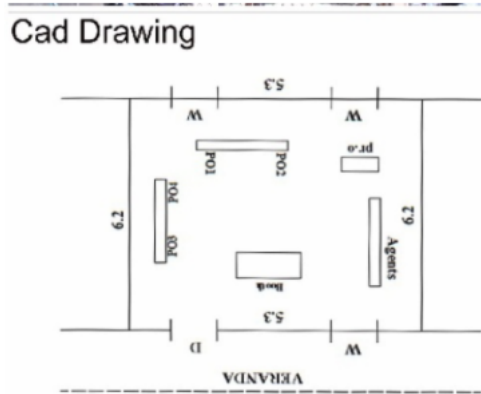

வாக்காளர் பதிவு அலுவலரின்  
கையொப்பம்

Nazri Naksha

Google Map View

Polling Station Building Front View

Polling Station Front View

Cad View

Key MAP View

|   |            |   |            |  |            |
|---|------------|---|------------|--|------------|
| 1<br>பெயர் : ரவிக்குமார்<br>தந்தை பெயர்: ராஜாக்கனி<br>வீட்டு எண் : 4/1315ஏ<br>வயது : 45 பாலினம் : ஆண்<br>Photo is available                   | IRG2501849 | 2<br>பெயர் : முத்துராஜ் கா<br>தந்தை பெயர்: காளைச்சாமி<br>வீட்டு எண் : 8/294டி/1<br>வயது : 53 பாலினம் : ஆண்<br>Photo is available      | IRG2557130 | 3<br>பெயர் : பவானி மு<br>கணவர் பெயர்: முத்துராஜ்<br>வீட்டு எண் : 8/294டி/1<br>வயது : 45 பாலினம் : பெண்<br>Photo is available         | IRG2556702 |
| 4<br>பெயர் : அர்ச்சனா மு<br>தந்தை பெயர்: முத்துராஜ்<br>வீட்டு எண் : 8/294டி/1<br>வயது : 22 பாலினம் : பெண்<br>Photo is available               | IRG2557098 | 5<br>பெயர் : பழனிச்சாமி மு<br>தந்தை பெயர்: முருகேசன்<br>வீட்டு எண் : 32<br>வயது : 28 பாலினம் : ஆண்<br>Photo is available              | IRG2646370 | 6<br>பெயர் : சிந்துஜா<br>தந்தை பெயர்: திலகராஜ்<br>வீட்டு எண் : 42ஏ/1<br>வயது : 24 பாலினம் : பெண்<br>Photo is available               | IRG2371276 |
| 7<br>பெயர் : சுந்தரலெட்சுமி<br>தந்தை பெயர்: ஜவகர்<br>வீட்டு எண் : 57<br>வயது : 45 பாலினம் : பெண்<br>Photo is available                        | DPH2069482 | 8<br>பெயர் : கு சியாமளா<br>தந்தை பெயர்: குருசாமி<br>வீட்டு எண் : 100 ஜீ/7<br>வயது : 23 பாலினம் : பெண்<br>Photo is available           | IRG2645935 | 9<br>பெயர் : செல்வம்<br>தந்தை பெயர்: குருசாமி நாடார்<br>வீட்டு எண் : 106-4<br>வயது : 47 பாலினம் : ஆண்<br>Photo is available          | IRG1258656 |
| 10<br>பெயர் : சோலையம்மாள்<br>கணவர் பெயர்: செல்வம்<br>வீட்டு எண் : 106-4<br>வயது : 37 பாலினம் : பெண்<br>Photo is available                     | IRG1258649 | 11<br>பெயர் : மு.சிவகுமார்<br>தந்தை பெயர்: முத்து<br>வீட்டு எண் : 106/19<br>வயது : 45 பாலினம் : ஆண்<br>Photo is available             | IRG1632819 | 12<br>பெயர் : கிரிதரன்<br>தந்தை பெயர்: சதீஷ்<br>வீட்டு எண் : 187ஏ<br>வயது : 31 பாலினம் : ஆண்<br>Photo is available                   | IRG1031210 |
| 13<br>பெயர் : பால முருகன் ச<br>தந்தை பெயர்: சதீஷ் குமார்<br>வீட்டு எண் : 202,<br>வயது : 30 பாலினம் : ஆண்<br>Photo is available                | IRG2461721 | 14<br>பெயர் : கவியா ஸ்ரீ ஜோ பீ<br>தந்தை பெயர்: பிரேம் குமார் ஜோ<br>வீட்டு எண் : 230<br>வயது : 24 பாலினம் : பெண்<br>Photo is available | IRG2361095 | 15<br>பெயர் : பவித்ரா<br>தந்தை பெயர்: சிவகுமார்<br>வீட்டு எண் : 246<br>வயது : 24 பாலினம் : பெண்<br>Photo is available                | IRG2373850 |
| 16<br>பெயர் : கிரிதர்<br>தந்தை பெயர்: சிவகுமார்<br>வீட்டு எண் : 246<br>வயது : 23 பாலினம் : ஆண்<br>Photo is available                          | IRG2373785 | 17<br>பெயர் : சல்மோன் அன்பரசன் ப<br>தந்தை பெயர்: பாண்டியராஜன் மு<br>வீட்டு எண் : 274<br>வயது : 20 பாலினம் : ஆண்<br>Photo is available | IRG2533149 | 18<br>பெயர் : சங்கரநாராயணன்<br>தந்தை பெயர்: சீனிவாஸ்<br>வீட்டு எண் : 276<br>வயது : 27 பாலினம் : ஆண்<br>Photo is available            | IRG1632785 |
| 19<br>பெயர் : நவீன்நாராயணன்<br>தந்தை பெயர்: சீனிவாஸ்<br>வீட்டு எண் : 276<br>வயது : 25 பாலினம் : ஆண்<br>Photo is available                     | IRG1632777 | 20<br>பெயர் : ரேஷ்மா<br>தந்தை பெயர்: சீனிவாஸ்<br>வீட்டு எண் : 276<br>வயது : 22 பாலினம் : பெண்<br>Photo is available                   | IRG2454791 | 21<br>பெயர் : நல்லம்மாள்<br>கணவர் பெயர்: ராஜேந்திரன்<br>வீட்டு எண் : 355<br>வயது : 73 பாலினம் : பெண்<br>Photo is available           | IRG2627024 |
| 22<br>பெயர் : ஆனந்த் ஸ்ரீ<br>தந்தை பெயர்: ஸ்ரீநிவாசன் ச<br>ஸ்ரீநிவாசன் ச<br>வீட்டு எண் : 394<br>வயது : 31 பாலினம் : ஆண்<br>Photo is available | IRG1682889 | 23<br>பெயர் : வன்னிய ராஜன்<br>தந்தை பெயர்: செல்லக்கனி<br>வீட்டு எண் : 438<br>வயது : 46 பாலினம் : ஆண்<br>Photo is available            | IRG1248194 | 24<br>பெயர் : சந்திரவேகா<br>கணவர் பெயர்: பழனியப்பன்<br>வீட்டு எண் : 438G<br>வயது : 80 பாலினம் : பெண்<br>Photo is available           | IRG1167212 |
| 25<br>பெயர் : சந்திர பிரகாஷ்<br>தந்தை பெயர்: பழனியப்பன்<br>வீட்டு எண் : 438G<br>வயது : 57 பாலினம் : ஆண்<br>Photo is available                 | IRG1167220 | 26<br>பெயர் : திவ்யா<br>தந்தை பெயர்: சுந்தரலெட்சுமி<br>வீட்டு எண் : 438-ஜி<br>வயது : 27 பாலினம் : பெண்<br>Photo is available          | IRG1632850 | 27<br>பெயர் : எட்வின் தங்கதுரை<br>தந்தை பெயர்: ஆபிரகாம்<br>வீட்டு எண் : 460A<br>வயது : 89 பாலினம் : ஆண்<br>Photo is available        | IRG1167246 |
| 28<br>பெயர் : பியூலா சாந்தி<br>கணவர் பெயர்: சாமுவேல் ஜெபமணி<br>வீட்டு எண் : 460 ஏ<br>வயது : 56 பாலினம் : பெண்<br>Photo is available           | IRG1986777 | 29<br>பெயர் : அசோக் பால் ராஜன்<br>தந்தை பெயர்: கார்த்திகேயன்<br>வீட்டு எண் : 497<br>வயது : 29 பாலினம் : ஆண்<br>Photo is available     | IRG1331446 | 30<br>பெயர் : கார்த்திகை கண்ணன்<br>தந்தை பெயர்: சுந்தர மூர்த்தி<br>வீட்டு எண் : 499<br>வயது : 50 பாலினம் : ஆண்<br>Photo is available | IRG1602515 |