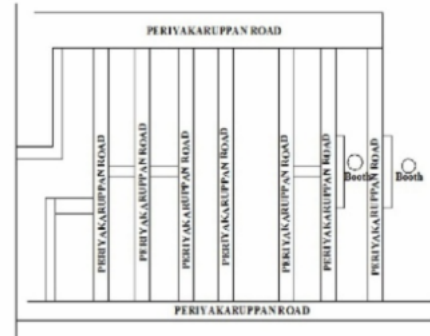

Google Map View

Polling Station Building Front View

Polling Station Front View

Cad View

Key MAP View

Cad Drawing

key map

சட்டமன்றத் தொகுதியின் எண் மற்றும் பெயர் : 205-சிவகாசி  
பிரிவு எண் மற்றும் பெயர் 1-சிவகாசி மாநகராட்சி - வார்டு 33 பெரியகருப்பன் ரோடு