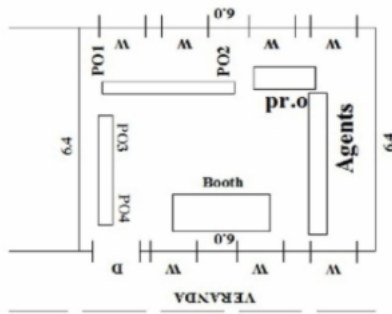

Google Map View

Polling Station Building Front View

Polling Station Front View

Cad View

Key MAP View

Cad Drawing

key map

சட்டமன்றத் தொகுதியின் எண் மற்றும் பெயர் : 205-சிவகாசி  
பிரிவு எண் மற்றும் பெயர் 1-சிவகாசி மாநகராட்சி - வார்டு 33 பெரியகருப்பன் ரோடு