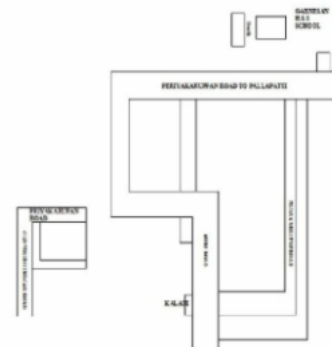

Google Map View

Polling Station Building Front View

Polling Station Front View

Cad View

Cad Drawing

Key MAP View

key map

1 பெயர் : காசிராஜன் தந்தை பெயர்: செல்வையா வீட்டு எண் : 2 வயது : 54 பாலினம் : ஆண் Photo is available	IRG0608059	2 பெயர் : சுரேஷ்குமார் தந்தை பெயர்: சுந்தரமோகன் வீட்டு எண் : 4/1718ஏ, வயது : 47 பாலினம் : ஆண் Photo is available	IRG0899617	3 பெயர் : மேனகா கணவர் பெயர்: அண்ணாமலைராஜன் வீட்டு எண் : 13 வயது : 45 பாலினம் : பெண் Photo is available	IRG0094201
4 பெயர் : ராமதிலகம் தந்தை பெயர்: ஜெயசந்திரன் வீட்டு எண் : 14 என்/ஏ 1737/1 வயது : 40 பாலினம் : பெண் Photo is available	IRG0617787	5 பெயர் : சுடலைமணி தந்தை பெயர்: சிவசாமி வீட்டு எண் : 32 வயது : 49 பாலினம் : ஆண் Photo is available	IRG0607960	6 பெயர் : முருகேஸ்வரி கணவர் பெயர்: தமிழ்செல்வன் வீட்டு எண் : 44 வயது : 38 பாலினம் : பெண் Photo is available	IRG1502095
7 பெயர் : கோவிலிள்ளை தந்தை பெயர்: ஞானாயுதம் வீட்டு எண் : 64 வயது : 89 பாலினம் : ஆண் Photo is available	IRG1708668	8 பெயர் : அன்புச்செழியன் சு தந்தை பெயர்: சுடலைமுத்து வீட்டு எண் : 69 வயது : 58 பாலினம் : ஆண் Photo is available	IRG2041853	9 பெயர் : பாரதி அ கணவர் பெயர்: அன்புச்செழியன் சு வீட்டு எண் : 69 வயது : 53 பாலினம் : பெண் Photo is available	DPH1744911
10 பெயர் : நந்தனா தாயின் பெயர்: லதா வீட்டு எண் : 89 ஏ வயது : 22 பாலினம் : பெண் Photo is available	IRG2549863	11 பெயர் : செல்வகுமார் தந்தை பெயர்: ஜெயராஜன் வீட்டு எண் : 89B வயது : 51 பாலினம் : ஆண் Photo is available	IRG0607739	12 பெயர் : தனலெட்சுமி கணவர் பெயர்: செல்வகுமார் வீட்டு எண் : 89B வயது : 50 பாலினம் : பெண் Photo is available	IRG0608158
13 பெயர் : விஷ்வா அர்ஜுன் ஜெயாராஜன் செல்வகுமார் தந்தை பெயர்: செல்வகுமார் ஜெயாராஜன் வீட்டு எண் : 89/பி வயது : 21 பாலினம் : ஆண் Photo is available	IRG2549889	14 பெயர் : ஸ்ரீ மதுமிதா தந்தை பெயர்: அறிவழகன் வீட்டு எண் : 100-94-1 வயது : 26 பாலினம் : பெண் Photo is available	IRG1649730	15 பெயர் : ராமர் தந்தை பெயர்: வெள்ளச்சாமி வீட்டு எண் : 100-F வயது : 41 பாலினம் : ஆண் Photo is available	IRG0094193
16 பெயர் : காளிராஜன் தந்தை பெயர்: வெள்ளைச்சாமி வீட்டு எண் : 100-F வயது : 38 பாலினம் : ஆண் Photo is available	IRG0094185	17 பெயர் : செல்வ யோகேஷ் ஏ அறிவழகன் செ தந்தை பெயர்: அறிவழகன் செ செல்வராஜ் வீட்டு எண் : 100/க்யூ4-1 வயது : 20 பாலினம் : ஆண் Photo is available	IRG2531135	18 பெயர் : தமிழ்செல்வி கணவர் பெயர்: கருப்பசாமி வீட்டு எண் : 110B வயது : 55 பாலினம் : பெண் Photo is available	DPH3759065
19 பெயர் : அசோக் தந்தை பெயர்: கருப்பசாமி வீட்டு எண் : 110பி வயது : 25 பாலினம் : ஆண் Photo is available	IRG1633213	20 பெயர் : ஐஸ்வர்யா தந்தை பெயர்: கருப்பசாமி வீட்டு எண் : 110பி வயது : 20 பாலினம் : பெண் Photo is available	IRG2478048	21 பெயர் : வித்யா க கணவர் பெயர்: கணேஷ்குமார் வீட்டு எண் : 126 வயது : 28 பாலினம் : பெண் Photo is available	IRG2559284
22 பெயர் : கருப்பசாமி தந்தை பெயர்: வேல்ச்சாமி வீட்டு எண் : 268 வயது : 65 பாலினம் : ஆண் Photo is available	IRG0094672	23 பெயர் : சரஸ்வதி கணவர் பெயர்: கருப்பசாமி வீட்டு எண் : 268 வயது : 63 பாலினம் : பெண் Photo is available	IRG0094680	24 பெயர் : ஜெகதீசன் ரா தந்தை பெயர்: ராதாகிருஷ்ணன் வீட்டு எண் : 288 வயது : 26 பாலினம் : ஆண் Photo is available	IRG1729391
25 பெயர் : அருணாச்சலக்கனி அருணாச்சலக்கனி தந்தை பெயர்: பாலகுரு பாலகுரு வீட்டு எண் : 414 வயது : 20 பாலினம் : ஆண் Photo is available	IRG2646859	26 பெயர் : ஹரிஹரன் தந்தை பெயர்: லட்சுமணன் வீட்டு எண் : 415 வயது : 24 பாலினம் : ஆண் Photo is available	IRG2314664	27 பெயர் : ரீகன்ராஜ் தந்தை பெயர்: வனகாசன் வீட்டு எண் : 470 வயது : 31 பாலினம் : ஆண் Photo is available	IRG1031988
28 பெயர் : வேளாங்கண்ணி கணவர் பெயர்: ஸ்டாலின் வீட்டு எண் : 510 வயது : 54 பாலினம் : பெண் Photo is available	IRG1707827	29 பெயர் : லட்சுமணன் கணவர் பெயர்: மாரியப்பன் வீட்டு எண் : 529 வயது : 60 பாலினம் : பெண் Photo is available	IRG0607929	30 பெயர் : விஜயலட்சுமி கணவர் பெயர்: கோவிந்தராஜ் வீட்டு எண் : 608 வயது : 41 பாலினம் : பெண் Photo is available	IRG0094797