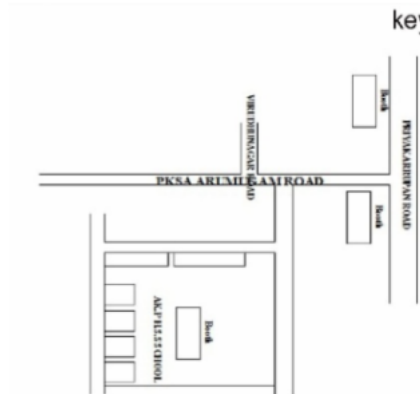

Google Map View

Polling Station Building Front View

Polling Station Front View

Cad View

Key MAP View

Cad Drawing

key map

சட்டமன்றத் தொகுதியின் எண் மற்றும் பெயர் : 205-சிவகாசி பிரிவு எண் மற்றும் பெயர் 1-சிவகாசி மாநகராட்சி - வார்டு 44 பெரியகருப்பன் ரோடு