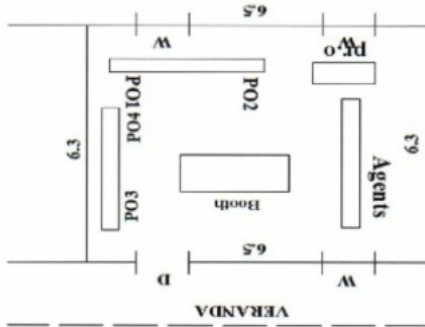

Google Map View

Polling Station Building Front View

Polling Station Front View

Cad View

Key MAP View

Cad Drawing

key map

சட்டமன்றத் தொகுதியின் எண் மற்றும் பெயர் : 205-சிவகாசி பிரிவு எண் மற்றும் பெயர் 1-சிவகாசி மாநகராட்சி - வார்டு 44 பெரியகருப்பன் ரோடு