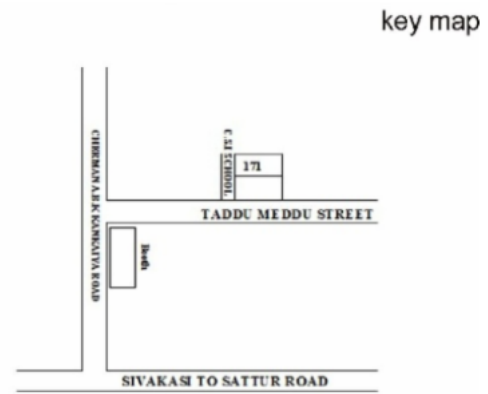

Cad View

Key MAP View