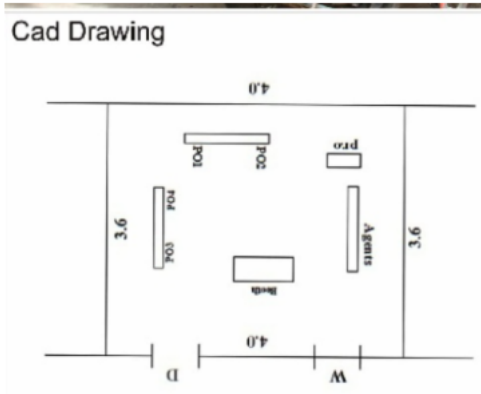

Google Map View

Polling Station Building Front View

Polling Station Front View

Cad View

Key MAP View

1 பெயர் : குமார் தந்தை பெயர்: கிருஷ்ணன் வீட்டு எண் : 12F வயது : 34 பாலினம் : ஆண் Photo is available	IRG1032796	2 பெயர் : கலாமணி கணவர் பெயர்: குமார் வீட்டு எண் : 12f வயது : 33 பாலினம் : பெண் Photo is available	IRG1032747	3 பெயர் : சக்தீஸ்வரி கணவர் பெயர்: மார்த்தாண்டன் வீட்டு எண் : 15ஏப் வயது : 42 பாலினம் : பெண் Photo is available	IRG1633833
S 4 பெயர் : ஆதிலட்சி தந்தை பெயர்: சுப்பையா வீட்டு எண் : 29/731 வயது : 25 பாலினம் : பெண் Photo is available	IRG2239325	5 பெயர் : சண்முகம் தந்தை பெயர்: நல்ல முத்து வீட்டு எண் : 32 எீ வயது : 43 பாலினம் : ஆண் Photo is available	IRG2350759	6 பெயர் : முனியப்பன் தந்தை பெயர்: சுப்பன் வீட்டு எண் : 35 வயது : 42 பாலினம் : ஆண் Photo is available	IRG0953034
7 பெயர் : மணிகண்டன் தாயின் பெயர்: லக்ஷ்மிதாய் வீட்டு எண் : 64ஏ வயது : 37 பாலினம் : ஆண் Photo is available	IRG2266716	8 பெயர் : முத்துமாரி மு கணவர் பெயர்: கருப்பசாமி மு வீட்டு எண் : 82ஏ வயது : 33 பாலினம் : பெண் Photo is available	IRG2590172	9 பெயர் : லட்சுமி கணவர் பெயர்: செல்வராஜ் வீட்டு எண் : 82-A வயது : 41 பாலினம் : பெண் Photo is available	IRG1448836
10 பெயர் : அஜித் மு தந்தை பெயர்: முனியசாமி கி வீட்டு எண் : 176 வயது : 26 பாலினம் : ஆண் Photo is available	IRG2363315	11 பெயர் : அதிப் நா தந்தை பெயர்: நாகராஜன் வீட்டு எண் : 180 வயது : 32 பாலினம் : ஆண் Photo is available	IRG2524056	12 பெயர் : பிரியதாஷினி தந்தை பெயர்: செல்வம் வீட்டு எண் : 202எ வயது : 27 பாலினம் : பெண் Photo is available	IRG1633858
13 பெயர் : ஸ்டெல்லா மேரி தந்தை பெயர்: ராஜன் வீட்டு எண் : 206ஏ வயது : 35 பாலினம் : பெண் Photo is available	IRG2452977	14 பெயர் : பட்டுராஜ் தந்தை பெயர்: பாலசுப்ரமணியன் வீட்டு எண் : 264 வயது : 37 பாலினம் : ஆண் Photo is available	IRG2629046	15 பெயர் : சித்ரா தந்தை பெயர்: வினோத் குமார் வீட்டு எண் : 295 வயது : 33 பாலினம் : பெண் Photo is available	XSS3211356
16 பெயர் : தேவி தந்தை பெயர்: சீனிவாசன் வீட்டு எண் : 332 வயது : 48 பாலினம் : பெண் Photo is available	DPH2078392	17 பெயர் : ராஜம்மாள் கணவர் பெயர்: சீனிவாசன் வீட்டு எண் : 334 வயது : 65 பாலினம் : பெண் Photo is available	ULS1548783	18 பெயர் : ரமேஷ்குமார் தந்தை பெயர்: சீனிவாசன் வீட்டு எண் : 334 வயது : 41 பாலினம் : ஆண் Photo is available	DPH2078525
19 பெயர் : விமல் குமார் ஸ் தந்தை பெயர்: சுரேஷ் குமார் ஏ பி வீட்டு எண் : 335/12டி வயது : 20 பாலினம் : ஆண் Photo is available	IRG2524221	20 பெயர் : விக்னேஷ்குமார் சு தந்தை பெயர்: சுப்பிரமணியன் வீட்டு எண் : 341 வயது : 21 பாலினம் : ஆண் Photo is available	IRG2649796	21 பெயர் : மெர்லின் ஜெனோ பி தந்தை பெயர்: பிரான்சிஸ் சேவியர் ராஜ் வீட்டு எண் : 353 ஏ வயது : 19 பாலினம் : பெண் Photo is available	IRG2617488
22 பெயர் : பாலமுருகன் தந்தை பெயர்: தங்கவேல் வீட்டு எண் : 360 வயது : 45 பாலினம் : ஆண் Photo is available	ZWN1040476	23 பெயர் : மாரீஸ்வரி தந்தை பெயர்: பாலமுருகன் வீட்டு எண் : 360 வயது : 33 பாலினம் : பெண் Photo is available	ZWN1040468	24 பெயர் : சதீஸ்குமார் தந்தை பெயர்: மோகன்ராஜ் வீட்டு எண் : 364 பி வயது : 37 பாலினம் : ஆண் Photo is available	IRG1232362
25 பெயர் : கீதா மு தந்தை பெயர்: முனிஸ்வரன் வீட்டு எண் : 367 வயது : 31 பாலினம் : பெண் Photo is available	IRG2513323	26 பெயர் : அந்தோணி சுவேதா தாயின் பெயர்: ஆரோக்கியமேரி வீட்டு எண் : 369 வயது : 21 பாலினம் : பெண் Photo is available	IRG2458578	# 27 பெயர் : ஜெயபுரீ தந்தை பெயர்: மகேஸ்வரன் வீட்டு எண் : 374 வயது : 21 பாலினம் : பெண் Photo is available	IRG2453009
28 பெயர் : பி.எஸ்.தினேஷ்குமார் தாயின் பெயர்: செண்பகலட்சுமி வீட்டு எண் : 375 வயது : 26 பாலினம் : ஆண் Photo is available	IRG1633940	S 29 பெயர் : காளீராஜன் தந்தை பெயர்: தழிமுஅரசன் வீட்டு எண் : 386 வயது : 37 பாலினம் : ஆண் Photo is available	DPH5164520	30 பெயர் : மாரியம்மாள் கணவர் பெயர்: மாடசாமி வீட்டு எண் : 391 வயது : 69 பாலினம் : பெண் Photo is available	DPH1680610