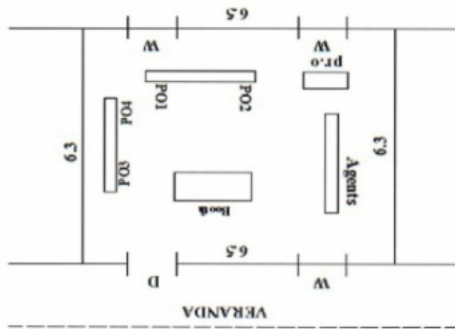

Google Map View

Polling Station Building Front View

Polling Station Front View

Cad View

Key MAP View

Cad Drawing

key map

சட்டமன்றத் தொகுதியின் எண் மற்றும் பெயர் : 205-சிவகாசி பிரிவு எண் மற்றும் பெயர் 1-சிவகாசி மாநகராட்சி - வார்டு 45 காமாக்க ரோடு