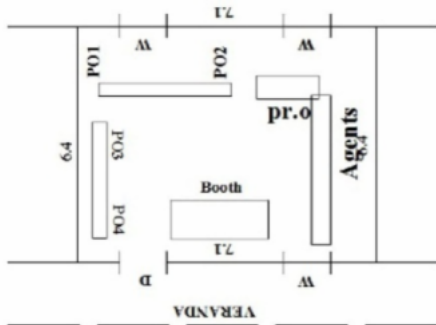

Google Map View

Polling Station Building Front View

Polling Station Front View

Cad View

Cad Drawing

Key MAP View

key map

1 பெயர் : அருண் குமார் தந்தை பெயர் : கண்ணன் வீட்டு எண் : 1-R-91 வயது : 30 பாலினம் : ஆண் Photo is available	IRG1171123	2 பெயர் : கற்பகஜோதி கணவர் பெயர் : தேன்ராஜ் வீட்டு எண் : 2-a வயது : 39 பாலினம் : பெண் Photo is available	IRG1533587	3 பெயர் : சிவபாலன் தந்தை பெயர் : தங்கவேல் வீட்டு எண் : 4-132 வயது : 72 பாலினம் : ஆண் Photo is available	IRG0190744
4 பெயர் : கார்த்திகா தந்தை பெயர் : சிவபாலன் வீட்டு எண் : 4-132 வயது : 36 பாலினம் : பெண் Photo is available	IRG0190736	5 பெயர் : செல்வமணி தந்தை பெயர் : சிவபாலன் வீட்டு எண் : 4-132 வயது : 32 பாலினம் : ஆண் Photo is available	IRG1033265	6 பெயர் : ஜெயக்குமார் இதரர் பெயர் : அன்னபூரணம் வீட்டு எண் : 7 வயது : 53 பாலினம் : ஆண் Photo is available	IRG1691955
7 பெயர் : எஸ்தர் ஜெமிமா தாயின் பெயர் : அன்னபூரணம் வீட்டு எண் : 7 வயது : 26 பாலினம் : பெண் Photo is available	IRG1691823	8 பெயர் : அண்ணபூரணம் கணவர் பெயர் : ஜெயக்குமார் வீட்டு எண் : 7/5 வயது : 46 பாலினம் : பெண் Photo is available	DPH4995684	9 பெயர் : எமில் ஜான்சன் ஜெ இதரர் பெயர் : ஜெ எஸ்தர் ஜெமிமா வீட்டு எண் : 7/5 வயது : 24 பாலினம் : ஆண் Photo is available	IRG2498244
10 பெயர் : மகேஸ்வரன் அ க தந்தை பெயர் : கண்ணபிரான் வீட்டு எண் : 12 வயது : 46 பாலினம் : ஆண் Photo is available	IRG2616258	11 பெயர் : ராஜவேல்ராஜன் தந்தை பெயர் : ரவிராஜன் வீட்டு எண் : 16 வயது : 28 பாலினம் : ஆண் Photo is available	IRG1502186	12 பெயர் : கணேசன் தந்தை பெயர் : காளியப்பநாடார் வீட்டு எண் : 19 வயது : 69 பாலினம் : ஆண் Photo is available	DPH3750437
13 பெயர் : பிரேமா கணவர் பெயர் : கணேசன் வீட்டு எண் : 19 வயது : 60 பாலினம் : பெண் Photo is available	DPH3750445	14 பெயர் : சேகர் தந்தை பெயர் : கந்தசாமி வீட்டு எண் : 28a வயது : 69 பாலினம் : ஆண் Photo is available	IRG1260611	15 பெயர் : பராசக்தி கணவர் பெயர் : சேகர் வீட்டு எண் : 28a வயது : 59 பாலினம் : பெண் Photo is available	IRG1260603
16 பெயர் : கலைமணி தந்தை பெயர் : சேகர் வீட்டு எண் : 28a வயது : 37 பாலினம் : ஆண் Photo is available	IRG1260637	17 பெயர் : விஜயலட்சுமி தந்தை பெயர் : சேகர் வீட்டு எண் : 28a வயது : 32 பாலினம் : பெண் Photo is available	IRG1260629	18 பெயர் : பாலகணேஷ் தந்தை பெயர் : சேகர் வீட்டு எண் : 28a வயது : 31 பாலினம் : ஆண் Photo is available	IRG1260595
19 பெயர் : சக்தி மணிகண்டன் தந்தை பெயர் : அருணாசலம் வீட்டு எண் : 29 வயது : 26 பாலினம் : ஆண் Photo is available	IRG2262640	20 பெயர் : சுகா ரா கணவர் பெயர் : ராஜாக்கனி வீட்டு எண் : 33 வயது : 45 பாலினம் : பெண் Photo is available	IRG2620011	21 பெயர் : மாதவன் தந்தை பெயர் : வள்ளியம்மாள் வீட்டு எண் : 34 வயது : 46 பாலினம் : ஆண் Photo is available	IRG1171909
22 பெயர் : இந்திராதேவி கணவர் பெயர் : மாதவன் வீட்டு எண் : 34 வயது : 43 பாலினம் : பெண் Photo is available	IRG1171131	23 பெயர் : அருண் குமார் தந்தை பெயர் : சரவணன் வீட்டு எண் : 36 வயது : 58 பாலினம் : ஆண் Photo is available	IRG2107290	24 பெயர் : அங்கநகண்ணி தந்தை பெயர் : பாலகிருஷ்ணன் வீட்டு எண் : 36 வயது : 33 பாலினம் : பெண் Photo is available	IRG1171164
25 பெயர் : ரிஷிகேஷ் தந்தை பெயர் : அருண் குமார் வீட்டு எண் : 36 வயது : 25 பாலினம் : ஆண் Photo is available	IRG1691815	26 பெயர் : சுபாஷ் தந்தை பெயர் : ஆனந்தராஜ் வீட்டு எண் : 36/1 வயது : 27 பாலினம் : ஆண் Photo is available	IRG1634443	27 பெயர் : சுப்பிரமணியன் தந்தை பெயர் : தங்கையா வீட்டு எண் : 37 வயது : 72 பாலினம் : ஆண் Photo is available	DPH1750348
28 பெயர் : கௌசல்யாதேவி கணவர் பெயர் : சுப்பிரமணியன் வீட்டு எண் : 37 வயது : 65 பாலினம் : பெண் Photo is available	DPH1750389	29 பெயர் : பாலாஜி தந்தை பெயர் : சுப்பிரமணியன் வீட்டு எண் : 37A வயது : 37 பாலினம் : ஆண் Photo is available	IRG0609552	30 பெயர் : சரோஜா கணவர் பெயர் : சிதம்பரம் வீட்டு எண் : 41 வயது : 78 பாலினம் : பெண் Photo is available	DPH1545995