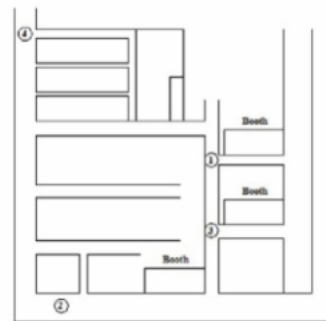

Google Map View

Polling Station Building Front View

Polling Station Front View

Cad View

Cad Drawing

Key MAP View

key map

1 பெயர் : அருண் குமார் தந்தை பெயர் : கண்ணன் வீட்டு எண் : 1-R-91 வயது : 30 பாலினம் : ஆண் Photo is available	IRG1171123	2 பெயர் : கற்பகஜோதி கணவர் பெயர் : தேன்ராஜ் வீட்டு எண் : 2-a வயது : 39 பாலினம் : பெண் Photo is available	IRG1533587	3 பெயர் : சிவபாலன் தந்தை பெயர் : தங்கவேல் வீட்டு எண் : 4-132 வயது : 72 பாலினம் : ஆண் Photo is available	IRG0190744
4 பெயர் : கார்த்திகா தந்தை பெயர் : சிவபாலன் வீட்டு எண் : 4-132 வயது : 36 பாலினம் : பெண் Photo is available	IRG0190736	5 பெயர் : செல்வமணி தந்தை பெயர் : சிவபாலன் வீட்டு எண் : 4-132 வயது : 32 பாலினம் : ஆண் Photo is available	IRG1033265	6 பெயர் : ஜெயக்குமார் இதரர் பெயர் : அன்னபூரணம் வீட்டு எண் : 7 வயது : 53 பாலினம் : ஆண் Photo is available	IRG1691955
7 பெயர் : எஸ்தர் ஜெமிமா தாயின் பெயர் : அன்னபூரணம் வீட்டு எண் : 7 வயது : 26 பாலினம் : பெண் Photo is available	IRG1691823	8 பெயர் : அண்ணபூரணம் கணவர் பெயர் : ஜெயக்குமார் வீட்டு எண் : 7/5 வயது : 46 பாலினம் : பெண் Photo is available	DPH4995684	9 பெயர் : எமில் ஜான்சன் ஜெ இதரர் பெயர் : ஜெ எஸ்தர் ஜெமிமா வீட்டு எண் : 7/5 வயது : 24 பாலினம் : ஆண் Photo is available	IRG2498244
10 பெயர் : மகேஸ்வரன் அ க தந்தை பெயர் : கண்ணபிரான் வீட்டு எண் : 12 வயது : 46 பாலினம் : ஆண் Photo is available	IRG2616258	11 பெயர் : ராஜவேல்ராஜன் தந்தை பெயர் : ரவிராஜன் வீட்டு எண் : 16 வயது : 28 பாலினம் : ஆண் Photo is available	IRG1502186	12 பெயர் : கணேசன் தந்தை பெயர் : காளியப்பநாடார் வீட்டு எண் : 19 வயது : 69 பாலினம் : ஆண் Photo is available	DPH3750437
13 பெயர் : பிரேமா கணவர் பெயர் : கணேசன் வீட்டு எண் : 19 வயது : 60 பாலினம் : பெண் Photo is available	DPH3750445	14 பெயர் : சேகர் தந்தை பெயர் : கந்தசாமி வீட்டு எண் : 28a வயது : 69 பாலினம் : ஆண் Photo is available	IRG1260611	15 பெயர் : பராசக்தி கணவர் பெயர் : சேகர் வீட்டு எண் : 28a வயது : 59 பாலினம் : பெண் Photo is available	IRG1260603
16 பெயர் : கலைமணி தந்தை பெயர் : சேகர் வீட்டு எண் : 28a வயது : 37 பாலினம் : ஆண் Photo is available	IRG1260637	17 பெயர் : விஜயலட்சுமி தந்தை பெயர் : சேகர் வீட்டு எண் : 28a வயது : 32 பாலினம் : பெண் Photo is available	IRG1260629	18 பெயர் : பாலகணேஷ் தந்தை பெயர் : சேகர் வீட்டு எண் : 28a வயது : 31 பாலினம் : ஆண் Photo is available	IRG1260595
19 பெயர் : சக்தி மணிகண்டன் தந்தை பெயர் : அருணாசலம் வீட்டு எண் : 29 வயது : 26 பாலினம் : ஆண் Photo is available	IRG2262640	20 பெயர் : சுகா ரா கணவர் பெயர் : ராஜாக்கனி வீட்டு எண் : 33 வயது : 45 பாலினம் : பெண் Photo is available	IRG2620011	21 பெயர் : மாதவன் தந்தை பெயர் : வள்ளியம்மாள் வீட்டு எண் : 34 வயது : 46 பாலினம் : ஆண் Photo is available	IRG1171909
22 பெயர் : இந்திராதேவி கணவர் பெயர் : மாதவன் வீட்டு எண் : 34 வயது : 43 பாலினம் : பெண் Photo is available	IRG1171131	23 பெயர் : அருண் குமார் தந்தை பெயர் : சரவணன் வீட்டு எண் : 36 வயது : 58 பாலினம் : ஆண் Photo is available	IRG2107290	24 பெயர் : அங்கநகண்ணி தந்தை பெயர் : பாலகிருஷ்ணன் வீட்டு எண் : 36 வயது : 33 பாலினம் : பெண் Photo is available	IRG1171164
25 பெயர் : ரிஷிகேஷ் தந்தை பெயர் : அருண் குமார் வீட்டு எண் : 36 வயது : 25 பாலினம் : ஆண் Photo is available	IRG1691815	26 பெயர் : சுபாஷ் தந்தை பெயர் : ஆனந்தராஜ் வீட்டு எண் : 36/1 வயது : 27 பாலினம் : ஆண் Photo is available	IRG1634443	27 பெயர் : சுப்பிரமணியன் தந்தை பெயர் : தங்கையா வீட்டு எண் : 37 வயது : 72 பாலினம் : ஆண் Photo is available	DPH1750348
28 பெயர் : கௌசல்யாதேவி கணவர் பெயர் : சுப்பிரமணியன் வீட்டு எண் : 37 வயது : 65 பாலினம் : பெண் Photo is available	DPH1750389	29 பெயர் : பாலாஜி தந்தை பெயர் : சுப்பிரமணியன் வீட்டு எண் : 37A வயது : 37 பாலினம் : ஆண் Photo is available	IRG0609552	30 பெயர் : சரோஜா கணவர் பெயர் : சிதம்பரம் வீட்டு எண் : 41 வயது : 78 பாலினம் : பெண் Photo is available	DPH1545995