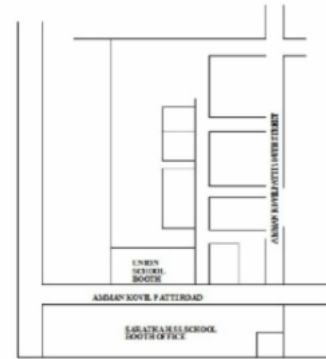

Google Map View

Polling Station Building Front View

Polling Station Front View

Cad View

Key MAP View

Cad Drawing

key map

1 பெயர் : தங்கேஸ்வரன் தந்தை பெயர்: மாட்சாமி வீட்டு எண் : 1-177 வயது : 30 பாலினம் : ஆண் Photo is available	IRG1172576	2 பெயர் : சேவுகன் மு தந்தை பெயர்: முருகன் வீட்டு எண் : 2/18 வயது : 26 பாலினம் : ஆண் Photo is available	IRG2229136	3 பெயர் : மாரியப்பன் தந்தை பெயர்: குருசாமி வீட்டு எண் : 2/2203-25 வயது : 73 பாலினம் : ஆண் Photo is available	IRG1279033
4 பெயர் : அண்டோ மதலேன் விஸ்பெத் தந்தை பெயர்: அந்தோணிராஜ் வீட்டு எண் : 4/77 வயது : 31 பாலினம் : பெண் Photo is available	IRG1172428	5 பெயர் : அந்தோணி மைக்கேல் தந்தை பெயர்: சேசராஜா வீட்டு எண் : 4-398 வயது : 44 பாலினம் : ஆண் Photo is available	IRG1558113	6 பெயர் : செல்வமேரி கணவர் பெயர்: அந்தோணி மைக்கேல் வீட்டு எண் : 4-398 வயது : 40 பாலினம் : பெண் Photo is available	IRG1533033
7 பெயர் : மாரீஸ்வரி தந்தை பெயர்: மாரியப்பன் வீட்டு எண் : 5 வயது : 30 பாலினம் : பெண் Photo is available	IRG1172642	8 பெயர் : அமுத வள்ளி தந்தை பெயர்: பாண்டிய ராஜா வீட்டு எண் : 5c வயது : 28 பாலினம் : பெண் Photo is available	IRG1482603	9 பெயர் : கம்பத்து முனியம்மாள் கணவர் பெயர்: கருப்பசாமி வீட்டு எண் : 9/4ஏ வயது : 37 பாலினம் : பெண் Photo is available	IRG2404689
10 பெயர் : வனஜா கணவர் பெயர்: தங்கப்பாண்டி வீட்டு எண் : 11 வயது : 46 பாலினம் : பெண் Photo is available	IRG1334788	11 பெயர் : அஷ்டலட்சுமி தந்தை பெயர்: மாரிச்சாமி வீட்டு எண் : 13-5 வயது : 29 பாலினம் : பெண் Photo is available	IRG1334796	12 பெயர் : இராஜேஸ்வரி தந்தை பெயர்: பாண்டியராஜா வீட்டு எண் : 15 வயது : 33 பாலினம் : பெண் Photo is available	IRG1172402
13 பெயர் : கோடேஸ்வரன் தந்தை பெயர்: பாண்டியராஜா வீட்டு எண் : 15 வயது : 31 பாலினம் : ஆண் Photo is available	IRG1172113	14 பெயர் : முத்துச்செல்வி தந்தை பெயர்: பாண்டியராஜா வீட்டு எண் : 15a வயது : 31 பாலினம் : பெண் Photo is available	IRG1172394	15 பெயர் : காளீஸ்வரி தந்தை பெயர்: முனியசாமி வீட்டு எண் : 16-a வயது : 31 பாலினம் : பெண் Photo is available	IRG1172667
16 பெயர் : பிரதீப் குமார் தந்தை பெயர்: டேவிட் வீட்டு எண் : 17/6பீ வயது : 22 பாலினம் : ஆண் Photo is available	IRG2387934	17 பெயர் : கற்பகம் கணவர் பெயர்: பாலசுப்ரமணி வீட்டு எண் : 18-15 வயது : 46 பாலினம் : பெண் Photo is available	IRG1172220	18 பெயர் : அழகுநாச்சி கணவர் பெயர்: சரவணக்குமார் வீட்டு எண் : 19-1 வயது : 39 பாலினம் : பெண் Photo is available	IRG1172873
19 பெயர் : முனியசாமி தந்தை பெயர்: பால்பாண்டி வீட்டு எண் : 21 வயது : 41 பாலினம் : ஆண் Photo is available	IRG1172386	20 பெயர் : ரேவதி கணவர் பெயர்: முனியசாமி வீட்டு எண் : 21 வயது : 38 பாலினம் : பெண் Photo is available	IRG1172360	21 பெயர் : இசக்கிராஜ் தந்தை பெயர்: குருசாமி வீட்டு எண் : 21D வயது : 30 பாலினம் : ஆண் Photo is available	IRG1334739
22 பெயர் : முத்துபாண்டி தந்தை பெயர்: குருசாமி வீட்டு எண் : 21e வயது : 26 பாலினம் : ஆண் Photo is available	IRG2318095	23 பெயர் : ஜெயசித்ரா தந்தை பெயர்: கலைமணி வீட்டு எண் : 23சி வயது : 21 பாலினம் : பெண் Photo is available	IRG2445377	24 பெயர் : ராமலட்சுமி தந்தை பெயர்: மாரியப்பன் வீட்டு எண் : 25 வயது : 38 பாலினம் : பெண் Photo is available	IRG1171982
25 பெயர் : ஸ்ரீதேவி கணவர் பெயர்: வேல்முருகன் வீட்டு எண் : 25/ஏ வயது : 30 பாலினம் : பெண் Photo is available	IRG2265700	26 பெயர் : வேணுகோபால் தந்தை பெயர்: முனியசாமி வீட்டு எண் : 26-C வயது : 30 பாலினம் : ஆண் Photo is available	IRG1172543	27 பெயர் : நந்தகுமார் தந்தை பெயர்: காளியப்பன் வீட்டு எண் : 32-361-1 வயது : 30 பாலினம் : ஆண் Photo is available	E14060988
28 பெயர் : இசக்கிமுத்து தந்தை பெயர்: லிங்கம் வீட்டு எண் : 41 வயது : 29 பாலினம் : ஆண் Photo is available	IRG1482538	29 பெயர் : கௌசல்யா தந்தை பெயர்: பாண்டியராஜன் வீட்டு எண் : 41 வயது : 26 பாலினம் : பெண் Photo is available	IRG2258168	30 பெயர் : பவித்ரா தந்தை பெயர்: பாண்டியராஜன் வீட்டு எண் : 41 வயது : 25 பாலினம் : பெண் Photo is available	IRG2258184