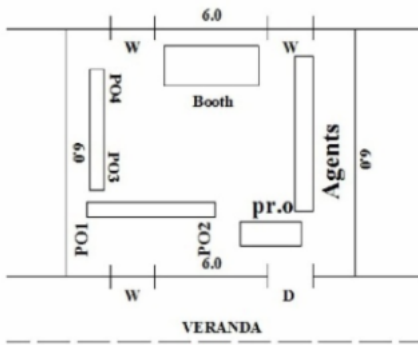

Google Map View

Polling Station Building Front View

Polling Station Front View

Cad View

Key MAP View

Cad Drawing

key map

1 பெயர் : தங்கேஸ்வரன் தந்தை பெயர்: மாட்சாமி வீட்டு எண் : 1-177 வயது : 30 பாலினம் : ஆண் Photo is available	IRG1172576	2 பெயர் : சேவுகன் மு தந்தை பெயர்: முருகன் வீட்டு எண் : 2/18 வயது : 26 பாலினம் : ஆண் Photo is available	IRG2229136	3 பெயர் : மாரியப்பன் தந்தை பெயர்: குருசாமி வீட்டு எண் : 2/2203-25 வயது : 73 பாலினம் : ஆண் Photo is available	IRG1279033
4 பெயர் : அண்டோ மதலேன் விஸ்பெத் தந்தை பெயர்: அந்தோணிராஜ் வீட்டு எண் : 4/77 வயது : 31 பாலினம் : பெண் Photo is available	IRG1172428	5 பெயர் : அந்தோணி மைக்கேல் தந்தை பெயர்: சேசராஜா வீட்டு எண் : 4-398 வயது : 44 பாலினம் : ஆண் Photo is available	IRG1558113	6 பெயர் : செல்வமேரி கணவர் பெயர்: அந்தோணி மைக்கேல் வீட்டு எண் : 4-398 வயது : 40 பாலினம் : பெண் Photo is available	IRG1533033
7 பெயர் : மாரீஸ்வரி தந்தை பெயர்: மாரியப்பன் வீட்டு எண் : 5 வயது : 30 பாலினம் : பெண் Photo is available	IRG1172642	8 பெயர் : அமுத வள்ளி தந்தை பெயர்: பாண்டிய ராஜா வீட்டு எண் : 5c வயது : 28 பாலினம் : பெண் Photo is available	IRG1482603	9 பெயர் : கம்பத்து முனியம்மாள் கணவர் பெயர்: கருப்பசாமி வீட்டு எண் : 9/4ஏ வயது : 37 பாலினம் : பெண் Photo is available	IRG2404689
10 பெயர் : வனஜா கணவர் பெயர்: தங்கப்பாண்டி வீட்டு எண் : 11 வயது : 46 பாலினம் : பெண் Photo is available	IRG1334788	11 பெயர் : அஷ்டலட்சுமி தந்தை பெயர்: மாரிச்சாமி வீட்டு எண் : 13-5 வயது : 29 பாலினம் : பெண் Photo is available	IRG1334796	12 பெயர் : இராஜேஸ்வரி தந்தை பெயர்: பாண்டியராஜா வீட்டு எண் : 15 வயது : 33 பாலினம் : பெண் Photo is available	IRG1172402
13 பெயர் : கோடேஸ்வரன் தந்தை பெயர்: பாண்டியராஜா வீட்டு எண் : 15 வயது : 31 பாலினம் : ஆண் Photo is available	IRG1172113	14 பெயர் : முத்துச்செல்வி தந்தை பெயர்: பாண்டியராஜா வீட்டு எண் : 15a வயது : 31 பாலினம் : பெண் Photo is available	IRG1172394	15 பெயர் : காளீஸ்வரி தந்தை பெயர்: முனியசாமி வீட்டு எண் : 16-a வயது : 31 பாலினம் : பெண் Photo is available	IRG1172667
16 பெயர் : பிரதீப் குமார் தந்தை பெயர்: டேவிட் வீட்டு எண் : 17/6பீ வயது : 22 பாலினம் : ஆண் Photo is available	IRG2387934	17 பெயர் : கற்பகம் கணவர் பெயர்: பாலசுப்ரமணி வீட்டு எண் : 18-15 வயது : 46 பாலினம் : பெண் Photo is available	IRG1172220	18 பெயர் : அழகுநாச்சி கணவர் பெயர்: சரவணக்குமார் வீட்டு எண் : 19-1 வயது : 39 பாலினம் : பெண் Photo is available	IRG1172873
19 பெயர் : முனியசாமி தந்தை பெயர்: பால்பாண்டி வீட்டு எண் : 21 வயது : 41 பாலினம் : ஆண் Photo is available	IRG1172386	20 பெயர் : ரேவதி கணவர் பெயர்: முனியசாமி வீட்டு எண் : 21 வயது : 38 பாலினம் : பெண் Photo is available	IRG1172360	21 பெயர் : இசக்கிராஜ் தந்தை பெயர்: குருசாமி வீட்டு எண் : 21D வயது : 30 பாலினம் : ஆண் Photo is available	IRG1334739
22 பெயர் : முத்துபாண்டி தந்தை பெயர்: குருசாமி வீட்டு எண் : 21e வயது : 26 பாலினம் : ஆண் Photo is available	IRG2318095	23 பெயர் : ஜெயசித்ரா தந்தை பெயர்: கலைமணி வீட்டு எண் : 23சி வயது : 21 பாலினம் : பெண் Photo is available	IRG2445377	24 பெயர் : ராமலட்சுமி தந்தை பெயர்: மாரியப்பன் வீட்டு எண் : 25 வயது : 38 பாலினம் : பெண் Photo is available	IRG1171982
25 பெயர் : ஸ்ரீதேவி கணவர் பெயர்: வேல்முருகன் வீட்டு எண் : 25/ஏ வயது : 30 பாலினம் : பெண் Photo is available	IRG2265700	26 பெயர் : வேணுகோபால் தந்தை பெயர்: முனியசாமி வீட்டு எண் : 26-C வயது : 30 பாலினம் : ஆண் Photo is available	IRG1172543	27 பெயர் : நந்தகுமார் தந்தை பெயர்: காளியப்பன் வீட்டு எண் : 32-361-1 வயது : 30 பாலினம் : ஆண் Photo is available	E14060988
28 பெயர் : இசக்கிமுத்து தந்தை பெயர்: லிங்கம் வீட்டு எண் : 41 வயது : 29 பாலினம் : ஆண் Photo is available	IRG1482538	29 பெயர் : கௌசல்யா தந்தை பெயர்: பாண்டியராஜன் வீட்டு எண் : 41 வயது : 26 பாலினம் : பெண் Photo is available	IRG2258168	30 பெயர் : பவித்ரா தந்தை பெயர்: பாண்டியராஜன் வீட்டு எண் : 41 வயது : 25 பாலினம் : பெண் Photo is available	IRG2258184