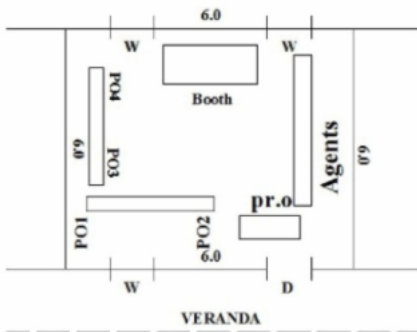

Google Map View

Polling Station Building Front View

Polling Station Front View

Cad View

Key MAP View

Cad Drawing

key map

1 பெயர் : பாண்டி தந்தை பெயர்: முனியாண்டி வீட்டு எண் : 1-154-4 வயது : 62 பாலினம் : ஆண் Photo is available	DPH1532787	2 பெயர் : ராஜா மணி தந்தை பெயர்: ஜெகதீஸ்வரன் வீட்டு எண் : 2 வயது : 23 பாலினம் : ஆண் Photo is available	IRG2361533	3 பெயர் : நிக்கோலஸ் ஜஸ்டின் மேரி கணவர் பெயர்: ஆரோக்கியசாமி வீட்டு எண் : 3 வயது : 39 பாலினம் : பெண் Photo is available	DPH4829602
4 பெயர் : சுரேஷ் குமார் தந்தை பெயர்: செல்லமுத்து வீட்டு எண் : 25 வயது : 27 பாலினம் : ஆண் Photo is available	IRG1729540	5 பெயர் : கணேஷ் தந்தை பெயர்: செண்பகரத்தினம் வீட்டு எண் : 27 வயது : 53 பாலினம் : ஆண் Photo is available	DPH5161419	6 பெயர் : சித்ரேஸ்வரி கணவர் பெயர்: கணேஷ் வீட்டு எண் : 27 வயது : 47 பாலினம் : பெண் Photo is available	DPH5161591
7 பெயர் : சூரியா பிரதாஷ் தாயின் பெயர்: ராமலட்சுமி வீட்டு எண் : 54-ஏ வயது : 23 பாலினம் : ஆண் Photo is available	IRG2361566	8 பெயர் : சந்திரன் தந்தை பெயர்: சங்கையா வீட்டு எண் : 72 வயது : 44 பாலினம் : ஆண் Photo is available	DPH4808457	9 பெயர் : அசோக்குமார் தந்தை பெயர்: முத்துராஜன் வீட்டு எண் : 77 வயது : 33 பாலினம் : ஆண் Photo is available	IRG0681577
10 பெயர் : சேர்வார் முத்து தந்தை பெயர்: தங்கப்பாண்டி வீட்டு எண் : 107-4 வயது : 28 பாலினம் : ஆண் Photo is available	IRG1508217	11 பெயர் : ஞானஜோதி தந்தை பெயர்: சேர்வார்முத்து வீட்டு எண் : 107/4 வயது : 25 பாலினம் : பெண் Photo is available	IRG2590008	12 பெயர் : திபேசிகா ரூ தந்தை பெயர்: ரூபன் கணேஷ் வீட்டு எண் : 107ஏ-1 வயது : 26 பாலினம் : பெண் Photo is available	IRG1592393
13 பெயர் : ஜெயமணி தந்தை பெயர்: சுதந்திர குமார் வீட்டு எண் : 117 வயது : 28 பாலினம் : பெண் Photo is available	IRG1693415	14 பெயர் : செல்வபிரியா கணவர் பெயர்: முனீஸ்வரன் வீட்டு எண் : 117a வயது : 39 பாலினம் : பெண் Photo is available	IRG1171107	15 பெயர் : முனீஸ்வரன் தந்தை பெயர்: னைனார் வீட்டு எண் : 117a-498 வயது : 69 பாலினம் : ஆண் Photo is available	IRG1171867
16 பெயர் : சுபரத்தா தந்தை பெயர்: கண்ணதாசன் வீட்டு எண் : 119 வயது : 26 பாலினம் : பெண் Photo is available	IRG1682095	17 பெயர் : அருண் தந்தை பெயர்: மாரியான் வீட்டு எண் : 124-B வயது : 58 பாலினம் : ஆண் Photo is available	IRG1173319	18 பெயர் : நாகராணி கணவர் பெயர்: அருண் வீட்டு எண் : 124-B-1G-6 வயது : 50 பாலினம் : பெண் Photo is available	IRG1173327
19 பெயர் : கதிர்வேல் தந்தை பெயர்: ஜெயராஜன் வீட்டு எண் : 135 வயது : 54 பாலினம் : ஆண் Photo is available	IRG0610998	20 பெயர் : ச.ராஜசேகரன் தந்தை பெயர்: ச.சங்கரலே வீட்டு எண் : 141 வயது : 27 பாலினம் : ஆண் Photo is available	IRG1634914	21 பெயர் : ராகவன் பா தாயின் பெயர்: முருகேஸ்வரி பா வீட்டு எண் : 147 வயது : 24 பாலினம் : ஆண் Photo is available	IRG2251148
22 பெயர் : சரவணா குமார் தந்தை பெயர்: முனியாசாமி வீட்டு எண் : 157/2 வயது : 37 பாலினம் : ஆண் Photo is available	IRG2384352	23 பெயர் : பொன்பெருமாள் தந்தை பெயர்: தங்கையா வீட்டு எண் : 173 வயது : 57 பாலினம் : ஆண் Photo is available	IRG0441246	24 பெயர் : விஜயலட்சுமி கணவர் பெயர்: பொன்பெருமாள் வீட்டு எண் : 173 வயது : 53 பாலினம் : பெண் Photo is available	IRG0441253
25 பெயர் : ராமு கணவர் பெயர்: சமையராஜ் வீட்டு எண் : 173-A வயது : 50 பாலினம் : பெண் Photo is available	DPH5167002	26 பெயர் : சோபியா தந்தை பெயர்: மாரியப்பன் வீட்டு எண் : 177 வயது : 23 பாலினம் : பெண் Photo is available	IRG2318434	# 27 பெயர் : ம மாரீஸ்வரி தந்தை பெயர்: மாரியப்பன் வீட்டு எண் : 177-பி வயது : 27 பாலினம் : பெண் Photo is available	IRG1583293
28 பெயர் : முருகேசன் தந்தை பெயர்: சுப்புக்கனி வீட்டு எண் : 178/1 வயது : 57 பாலினம் : ஆண் Photo is available	IRG0913897	29 பெயர் : கிருஷ்ணலட்சுமி கணவர் பெயர்: முருகேசன் வீட்டு எண் : 178/1 வயது : 49 பாலினம் : பெண் Photo is available	IRG0913889	30 பெயர் : சரஸ்வதி கணவர் பெயர்: இருளப்பன் வீட்டு எண் : 181 வயது : 80 பாலினம் : பெண் Photo is available	IRG0100875