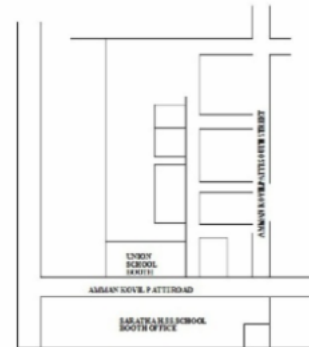

Google Map View

Polling Station Building Front View

Polling Station Front View

Cad View

Key MAP View

Cad Drawing

key map

1 பெயர் : பாண்டி தந்தை பெயர்: முனியாண்டி வீட்டு எண் : 1-154-4 வயது : 62 பாலினம் : ஆண் Photo is available	DPH1532787	2 பெயர் : ராஜா மணி தந்தை பெயர்: ஜெகதீஸ்வரன் வீட்டு எண் : 2 வயது : 23 பாலினம் : ஆண் Photo is available	IRG2361533	3 பெயர் : நிக்கோலஸ் ஜஸ்டின் மேரி கணவர் பெயர்: ஆரோக்கியசாமி வீட்டு எண் : 3 வயது : 39 பாலினம் : பெண் Photo is available	DPH4829602
4 பெயர் : சுரேஷ் குமார் தந்தை பெயர்: செல்லமுத்து வீட்டு எண் : 25 வயது : 27 பாலினம் : ஆண் Photo is available	IRG1729540	5 பெயர் : கணேஷ் தந்தை பெயர்: செண்பகரத்தினம் வீட்டு எண் : 27 வயது : 53 பாலினம் : ஆண் Photo is available	DPH5161419	6 பெயர் : சித்ரேஸ்வரி கணவர் பெயர்: கணேஷ் வீட்டு எண் : 27 வயது : 47 பாலினம் : பெண் Photo is available	DPH5161591
7 பெயர் : சூரியா பிரதாஷ் தாயின் பெயர்: ராமலட்சுமி வீட்டு எண் : 54-ஏ வயது : 23 பாலினம் : ஆண் Photo is available	IRG2361566	8 பெயர் : சந்திரன் தந்தை பெயர்: சங்கையா வீட்டு எண் : 72 வயது : 44 பாலினம் : ஆண் Photo is available	DPH4808457	9 பெயர் : அசோக்குமார் தந்தை பெயர்: முத்துராஜன் வீட்டு எண் : 77 வயது : 33 பாலினம் : ஆண் Photo is available	IRG0681577
10 பெயர் : சேர்வார் முத்து தந்தை பெயர்: தங்கப்பாண்டி வீட்டு எண் : 107-4 வயது : 28 பாலினம் : ஆண் Photo is available	IRG1508217	11 பெயர் : ஞானஜோதி தந்தை பெயர்: சேர்வார்முத்து வீட்டு எண் : 107/4 வயது : 25 பாலினம் : பெண் Photo is available	IRG2590008	12 பெயர் : திபேசிகா ரூ தந்தை பெயர்: ரூபன் கணேஷ் வீட்டு எண் : 107ஏ-1 வயது : 26 பாலினம் : பெண் Photo is available	IRG1592393
13 பெயர் : ஜெயமணி தந்தை பெயர்: சுதந்திர குமார் வீட்டு எண் : 117 வயது : 28 பாலினம் : பெண் Photo is available	IRG1693415	14 பெயர் : செல்வபிரியா கணவர் பெயர்: முனீஸ்வரன் வீட்டு எண் : 117a வயது : 39 பாலினம் : பெண் Photo is available	IRG1171107	15 பெயர் : முனீஸ்வரன் தந்தை பெயர்: னைனார் வீட்டு எண் : 117a-498 வயது : 69 பாலினம் : ஆண் Photo is available	IRG1171867
16 பெயர் : சுபரத்தா தந்தை பெயர்: கண்ணதாசன் வீட்டு எண் : 119 வயது : 26 பாலினம் : பெண் Photo is available	IRG1682095	17 பெயர் : அருண் தந்தை பெயர்: மாரியான் வீட்டு எண் : 124-B வயது : 58 பாலினம் : ஆண் Photo is available	IRG1173319	18 பெயர் : நாகராணி கணவர் பெயர்: அருண் வீட்டு எண் : 124-B-1G-6 வயது : 50 பாலினம் : பெண் Photo is available	IRG1173327
19 பெயர் : கதிர்வேல் தந்தை பெயர்: ஜெயராஜன் வீட்டு எண் : 135 வயது : 54 பாலினம் : ஆண் Photo is available	IRG0610998	20 பெயர் : ச.ராஜசேகரன் தந்தை பெயர்: ச.சங்கரலே வீட்டு எண் : 141 வயது : 27 பாலினம் : ஆண் Photo is available	IRG1634914	21 பெயர் : ராகவன் பா தாயின் பெயர்: முருகேஸ்வரி பா வீட்டு எண் : 147 வயது : 24 பாலினம் : ஆண் Photo is available	IRG2251148
22 பெயர் : சரவணா குமார் தந்தை பெயர்: முனியாசாமி வீட்டு எண் : 157/2 வயது : 37 பாலினம் : ஆண் Photo is available	IRG2384352	23 பெயர் : பொன்பெருமாள் தந்தை பெயர்: தங்கையா வீட்டு எண் : 173 வயது : 57 பாலினம் : ஆண் Photo is available	IRG0441246	24 பெயர் : விஜயலட்சுமி கணவர் பெயர்: பொன்பெருமாள் வீட்டு எண் : 173 வயது : 53 பாலினம் : பெண் Photo is available	IRG0441253
25 பெயர் : ராமு கணவர் பெயர்: சமையராஜ் வீட்டு எண் : 173-A வயது : 50 பாலினம் : பெண் Photo is available	DPH5167002	26 பெயர் : சோபியா தந்தை பெயர்: மாரியப்பன் வீட்டு எண் : 177 வயது : 23 பாலினம் : பெண் Photo is available	IRG2318434	# 27 பெயர் : ம மாரீஸ்வரி தந்தை பெயர்: மாரியப்பன் வீட்டு எண் : 177-பி வயது : 27 பாலினம் : பெண் Photo is available	IRG1583293
28 பெயர் : முருகேசன் தந்தை பெயர்: சுப்புக்கனி வீட்டு எண் : 178/1 வயது : 57 பாலினம் : ஆண் Photo is available	IRG0913897	29 பெயர் : கிருஷ்ணலட்சுமி கணவர் பெயர்: முருகேசன் வீட்டு எண் : 178/1 வயது : 49 பாலினம் : பெண் Photo is available	IRG0913889	30 பெயர் : சரஸ்வதி கணவர் பெயர்: இருளப்பன் வீட்டு எண் : 181 வயது : 80 பாலினம் : பெண் Photo is available	IRG0100875