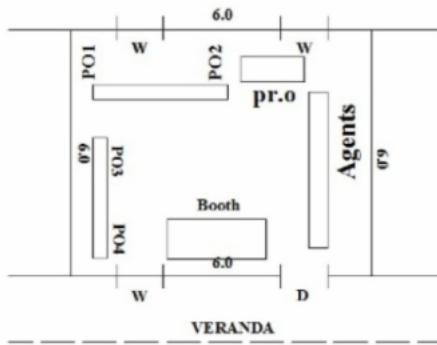

Google Map View

Polling Station Building Front View

Polling Station Front View

Cad View

Cad Drawing

Key MAP View

key map

சட்டமன்றத் தொகுதியின் எண் மற்றும் பெயர் : 205-சிவகாசி பிரிவு எண் மற்றும் பெயர் 1-சிவகாசி மாநகராட்சி - அம்மன்கோவில்பட்டி நடுத்தெரு