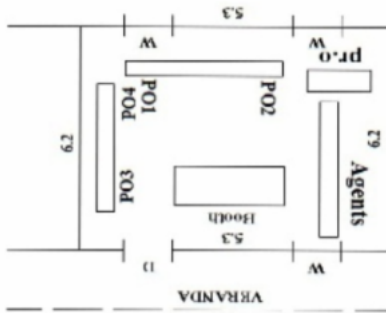

Google Map View

Polling Station Building Front View

Polling Station Front View

Cad View

Key MAP View

Cad Drawing

key map

1 பெயர் : மீனாதேவி கணவர் பெயர் : நாகராஜ் வீட்டு எண் : 2 வயது : 56 பாலினம் : பெண் Photo is available	IRG0443630	2 பெயர் : நாகராஜ் தந்தை பெயர் : காளியப்பன் வீட்டு எண் : 2-19 வயது : 65 பாலினம் : ஆண் Photo is available	IRG0443622	3 பெயர் : பவானி தந்தை பெயர் : நாகராஜன் வீட்டு எண் : 2-19 வயது : 37 பாலினம் : பெண் Photo is available	IRG0101600
4 பெயர் : ஹரிஹரன் தந்தை பெயர் : கணேசன் வீட்டு எண் : 2-19b வயது : 32 பாலினம் : ஆண் Photo is available	IRG0905737	5 பெயர் : கனி ஆனந்த் தந்தை பெயர் : கணேசன் வீட்டு எண் : 2b வயது : 32 பாலினம் : ஆண் Photo is available	IRG0905166	6 பெயர் : கோகிலா கணவர் பெயர் : அசோகன் வீட்டு எண் : 6 வயது : 56 பாலினம் : பெண் Photo is available	DPH4831442
7 பெயர் : அசோகன் தந்தை பெயர் : சந்திரன் வீட்டு எண் : 6 வயது : 56 பாலினம் : ஆண் Photo is available	IRG2119956	8 பெயர் : மாரீஸ்வரன் தந்தை பெயர் : காளியப்பன் வீட்டு எண் : 11 வயது : 49 பாலினம் : ஆண் Photo is available	IRG0102079	9 பெயர் : முத்துச்செல்வி கணவர் பெயர் : மாரீஸ்வரன் வீட்டு எண் : 11 வயது : 44 பாலினம் : பெண் Photo is available	IRG0102087
10 பெயர் : செண்பகபுஷ்பம் கணவர் பெயர் : ஆறுமுகச்சாமி வீட்டு எண் : 13A வயது : 71 பாலினம் : பெண் Photo is available	DPH4995569	11 பெயர் : செல்வமீனா தந்தை பெயர் : ஆறுமுகச்சாமி வீட்டு எண் : 13A வயது : 37 பாலினம் : பெண் Photo is available	DPH4995577	12 பெயர் : ராதிகா தந்தை பெயர் : செண்பகபுஷ்பம் வீட்டு எண் : 13a வயது : 29 பாலினம் : பெண் Photo is available	IRG1174267
13 பெயர் : ரவிராஜன் தந்தை பெயர் : நடராஜன் வீட்டு எண் : 16 வயது : 62 பாலினம் : ஆண் Photo is available	IRG2119972	14 பெயர் : முருகேஸ்வரி கணவர் பெயர் : ரவிராஜன் வீட்டு எண் : 16 வயது : 56 பாலினம் : பெண் Photo is available	IRG2119980	15 பெயர் : வைஷ்ணவி தேவி தந்தை பெயர் : ரவிராஜன் வீட்டு எண் : 16 வயது : 31 பாலினம் : பெண் Photo is available	IRG1174234
16 பெயர் : வீரவடிவேல் முருகன் தந்தை பெயர் : அழகர்சாமி வீட்டு எண் : 17-1 வயது : 39 பாலினம் : ஆண் Photo is available	IRG0101865	17 பெயர் : சுரேஸ்குமார் தந்தை பெயர் : நடராஜன் வீட்டு எண் : 19 வயது : 62 பாலினம் : ஆண் Photo is available	IRG0443713	18 பெயர் : விஜயசித்ரா கணவர் பெயர் : சுரேஸ்குமார் வீட்டு எண் : 19 வயது : 55 பாலினம் : பெண் Photo is available	IRG0443721
19 பெயர் : மரியவரப்பிரசாதம் தந்தை பெயர் : இன்னாசிமுத்து நாடார் வீட்டு எண் : 24 வயது : 58 பாலினம் : ஆண் Photo is available	IRG2120004	20 பெயர் : கிறிஸ்டின் கணவர் பெயர் : மரியவரப்பிரசாதம் வீட்டு எண் : 26 வயது : 52 பாலினம் : பெண் Photo is available	IRG2120038	21 பெயர் : கணேஸ்குமார் தந்தை பெயர் : பரமசிவம் வீட்டு எண் : 26 வயது : 47 பாலினம் : ஆண் Photo is available	DPH1691781
22 பெயர் : ரத்தினாதேவி கணவர் பெயர் : கணேஷ்குமார் வீட்டு எண் : 26 வயது : 42 பாலினம் : பெண் Photo is available	IRG2594463	23 பெயர் : குணசீலன் தந்தை பெயர் : ரத்தினசாமி வீட்டு எண் : 27 வயது : 68 பாலினம் : ஆண் Photo is available	IRG2120046	24 பெயர் : பிரேமலதா தந்தை பெயர் : குணசீலன் வீட்டு எண் : 27 வயது : 64 பாலினம் : பெண் Photo is available	IRG2120053
25 பெயர் : பிரியதர்ஷினி தந்தை பெயர் : கதிரேசன் வீட்டு எண் : 29இ வயது : 21 பாலினம் : பெண் Photo is available	IRG2567162	26 பெயர் : கார்த்தீஸ்வரன் தந்தை பெயர் : அண்ணாமலைச்சாமி நாடார் வீட்டு எண் : 34 வயது : 63 பாலினம் : ஆண் Photo is available	IRG2120103	27 பெயர் : மீனா கணவர் பெயர் : கார்த்தீஸ்வரன் வீட்டு எண் : 34 வயது : 57 பாலினம் : பெண் Photo is available	IRG2120111
28 பெயர் : ரவீந்திரன் தந்தை பெயர் : பேச்சியம்மாள் வீட்டு எண் : 34 வயது : 57 பாலினம் : ஆண் Photo is available	IRG2120129	29 பெயர் : ராஜராஜேஸ்வரி கணவர் பெயர் : ரவீந்திரன் வீட்டு எண் : 34 வயது : 51 பாலினம் : பெண் Photo is available	DPH1751700	30 பெயர் : வைஷ்ணவி தேவி தந்தை பெயர் : அசோக்குமார் வீட்டு எண் : 34 வயது : 33 பாலினம் : பெண் Photo is available	IRG0778688