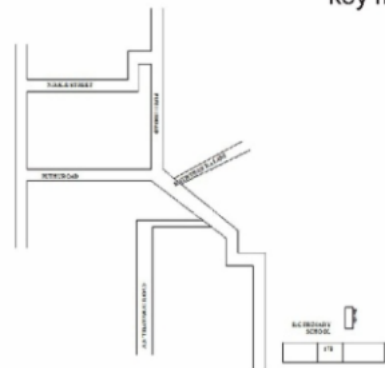

3. வாக்குச் சாவடியின் விவரங்கள்

<p>வாக்குச் சாவடியின் எண் மற்றும் பெயர் :</p> <p>222 - ஆர்.சி. தொடக்கப்பள்ளி, ஆடிட்டோரியத்திற்கு பின்புறம் வடக்குப்பகுதி (வேளாங்கண்ணி மாதா மேல்நிலைப்பள்ளி உள்வளாகம்) சிவகாசி.</p> <p>வாக்குச் சாவடியின் முகவரி :</p> <p>ஆர்.சி. தொடக்கப்பள்ளி, ஆடிட்டோரியத்திற்கு பின்புறம் வடக்குப்பகுதி (வேளாங்கண்ணி மாதா மேல்நிலைப்பள்ளி உள்வளாகம்) சிவகாசி.</p>	<p>வாக்குச் சாவடியின் வகைப்பாடு (ஆண்/பெண்/பொது)</p>	<p>பொது</p>
	<p>துணை வாக்குச் சாவடிகளின் எண்ணிக்கை :</p>	<p>0</p>

Google Map View

Polling Station Building Front View

Polling Station Front View

Cad View

Key MAP View

Cad Drawing

key map

சட்டமன்றத் தொகுதியின் எண் மற்றும் பெயர் : 205-சிவகாசி
பிரிவு எண் மற்றும் பெயர் 1-சிவகாசி மாநகராட்சி - வார்டு 36 புதுரோட்டுத்தெரு