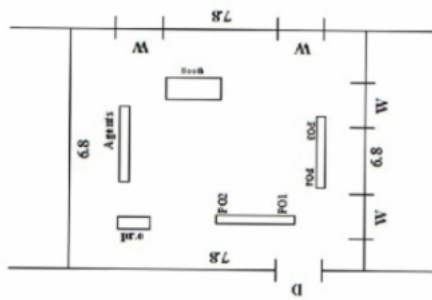

Google Map View

Polling Station Building Front View

Polling Station Front View

Cad View

Key MAP View

Cad Drawing

key map

சட்டமன்றத் தொகுதியின் எண் மற்றும் பெயர் : 205-சிவகாசி
பிரிவு எண் மற்றும் பெயர் 1-சிவகாசி மாநகராட்சி - வார்டு 36 புதுரோட்டுத்தெரு