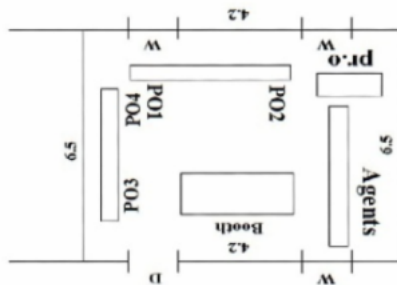

Polling Station Front View

Cad View

Key MAP View

Cad Drawing

key map

சட்டமன்றத் தொகுதியின் எண் மற்றும் பெயர் : 205-சிவகாசி
பிரிவு எண் மற்றும் பெயர் 1-சிவகாசி மாநகராட்சி - வார்டு 35 சுந்தரம் தெரு

1 பெயர் : நந்தினி கணவர் பெயர்: பிரகதீஷ் வீட்டு எண் : 1ஏ வயது : 26 பாலினம் : பெண் Photo is available IRG1696525	2 பெயர் : ஹேமா ஸ்ரீ சித்ரா தந்தை பெயர்: பசும்பொன் வீட்டு எண் : 1ஏ வயது : 25 பாலினம் : பெண் Photo is available IRG2234011	3 பெயர் : பெத்தம்மாள் கணவர் பெயர்: கோவிந்தன் வீட்டு எண் : 1-ஏ வயது : 60 பாலினம் : பெண் Photo is available IRG2441582
4 பெயர் : பசும்பொன் தந்தை பெயர்: சுந்தரத்தேவர் வீட்டு எண் : 1-A வயது : 58 பாலினம் : ஆண் Photo is available IRG0104521	5 பெயர் : சண்முகத்தாய் கணவர் பெயர்: பசும்பொன் வீட்டு எண் : 1-A வயது : 48 பாலினம் : பெண் Photo is available IRG0104513	6 பெயர் : ஜெயராஜன் தந்தை பெயர்: பசும்பொன் வீட்டு எண் : 1-A வயது : 31 பாலினம் : ஆண் Photo is available IRG1175876
7 பெயர் : கருப்பாயி கணவர் பெயர்: தங்கம் வீட்டு எண் : 3 வயது : 42 பாலினம் : பெண் Photo is available IRG0906859	8 பெயர் : சுந்தரம் தந்தை பெயர்: கோவிந்தன் வீட்டு எண் : 3 வயது : 40 பாலினம் : ஆண் Photo is available IRG1262120	9 பெயர் : முருகேஸ்வரி கணவர் பெயர்: சுந்தரம் வீட்டு எண் : 3 வயது : 36 பாலினம் : பெண் Photo is available IRG1262047
10 பெயர் : மாணிக்கம் தந்தை பெயர்: தங்கம் வீட்டு எண் : 3 வயது : 29 பாலினம் : ஆண் Photo is available IRG1336783	11 பெயர் : பிரகதீஷ் தாயின் பெயர்: சண்முகத்தாய் வீட்டு எண் : 3-1a வயது : 29 பாலினம் : ஆண் Photo is available IRG1336833	12 பெயர் : விஜயன் தந்தை பெயர்: கண்ணன் வீட்டு எண் : 4 வயது : 29 பாலினம் : ஆண் Photo is available IRG1508613
13 பெயர் : எஸ் கருப்பசாமி தந்தை பெயர்: எஸ் சப்பையா வீட்டு எண் : 5 வயது : 80 பாலினம் : ஆண் Photo is available IRG2562908	14 பெயர் : எம் நீலாவதி தந்தை பெயர்: எஸ் கருப்பசாமி வீட்டு எண் : 5 வயது : 62 பாலினம் : பெண் Photo is available IRG2562601	15 பெயர் : ராஜா மு தந்தை பெயர்: கமுனியாண்டி வீட்டு எண் : 5 வயது : 46 பாலினம் : ஆண் Photo is available IRG2567170
16 பெயர் : அன்னபூரணம் ரா தந்தை பெயர்: கே சக்திவேல் வீட்டு எண் : 5 வயது : 43 பாலினம் : பெண் Photo is available IRG2563435	17 பெயர் : ஜெகதீஸ்வரி ப தந்தை பெயர்: பழனிச்சாமி வீட்டு எண் : 7 வயது : 34 பாலினம் : பெண் Photo is available IRG2646354	18 பெயர் : வனப்பேச்சி ஆ கணவர் பெயர்: ஆறுமுகம் வீட்டு எண் : 7/1 வயது : 37 பாலினம் : பெண் Photo is available IRG2646362
19 பெயர் : சண்முகசுந்தரம் தந்தை பெயர்: சிவ குருநாதன் வீட்டு எண் : 8-d வயது : 55 பாலினம் : ஆண் Photo is available IRG1532381	20 பெயர் : மதன் குமார் தாயின் பெயர்: பாண்டியம்மாள் வீட்டு எண் : 9-47ஏ வயது : 26 பாலினம் : ஆண் Photo is available IRG1696772	21 பெயர் : கணேஷ் தந்தை பெயர்: ஆறுமுகசாமி வீட்டு எண் : 10 வயது : 24 பாலினம் : ஆண் Photo is available IRG2234193
22 பெயர் : காளிஸ்வரன் தந்தை பெயர்: கருப்பசாமி வீட்டு எண் : 10b1 வயது : 29 பாலினம் : ஆண் Photo is available IRG1336700	23 பெயர் : நாகராஜ் தந்தை பெயர்: கண்ணன் வீட்டு எண் : 12-5 வயது : 32 பாலினம் : ஆண் Photo is available IRG1508639	24 பெயர் : நாகராஜ் தந்தை பெயர்: முத்துராஜ் வீட்டு எண் : 13 வயது : 31 பாலினம் : ஆண் Photo is available IRG1261809
25 பெயர் : ரம்யா கணவர் பெயர்: கார்த்திகேயன் வீட்டு எண் : 15 வயது : 40 பாலினம் : பெண் Photo is available IRG1035229	26 பெயர் : கார்த்திகேயன் தந்தை பெயர்: கருப்பையா வீட்டு எண் : 15 வயது : 39 பாலினம் : ஆண் Photo is available IRG1035211	27 பெயர் : நடராஜன் தந்தை பெயர்: கனகரத்தினம் வீட்டு எண் : 16 வயது : 31 பாலினம் : ஆண் Photo is available IRG1176114
28 பெயர் : அசோக்குமார் தந்தை பெயர்: லட்சுமண பெருமாள் வீட்டு எண் : 16/90ஏ வயது : 20 பாலினம் : ஆண் Photo is available IRG2482115	29 பெயர் : மணிமாலா கணவர் பெயர்: சின்னசாமி வீட்டு எண் : 20 வயது : 48 பாலினம் : பெண் Photo is available IRG0452359	30 பெயர் : முத்துமாரி தாயின் பெயர்: மாரியம்மாள் வீட்டு எண் : 20 வயது : 32 பாலினம் : பெண் Photo is available IRG2441822