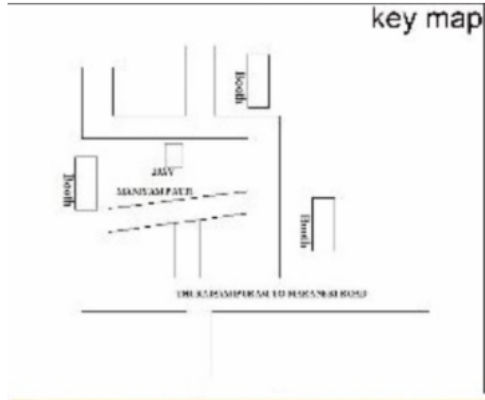

Cad View

Key MAP View