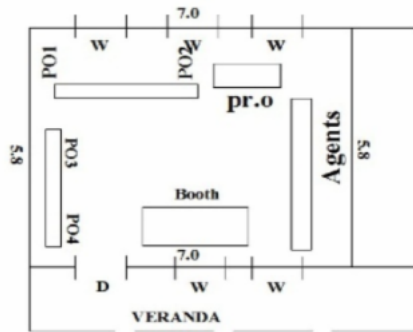

Google Map View

Polling Station Building Front View

Polling Station Front View

Cad View

Key MAP View

Cad Drawing

key map

1 பெயர் : குமரபெருமாள் தந்தை பெயர்: மோதிலால் பாண்டியன் வீட்டு எண் : 7 வயது : 61 பாலினம் : ஆண் Photo is available	IRG0111195	2 பெயர் : கவின் குமார பெருமாள் தந்தை பெயர்: குமார பெருமாள் வீட்டு எண் : 7 வயது : 24 பாலினம் : ஆண் Photo is available	IRG2360972	3 பெயர் : கோகுலேஷ் தந்தை பெயர்: மாயகண்ணன் வீட்டு எண் : 9 சி வயது : 24 பாலினம் : ஆண் Photo is available	IRG2284024
4 பெயர் : செளந்தர்யா தந்தை பெயர்: மாயக்கண்ணன் வீட்டு எண் : 9-C வயது : 30 பாலினம் : பெண் Photo is available	IRG1179910	5 பெயர் : தங்கம் கணவர் பெயர்: செந்தில்வேல் வீட்டு எண் : 41A வயது : 47 பாலினம் : பெண் Photo is available	IRG0109397	6 பெயர் : அசாருதீன் தந்தை பெயர்: ரஹ்மத்துல்லா ரஹ்மத்துல்லா வீட்டு எண் : 42/9ஏ வயது : 28 பாலினம் : ஆண் Photo is available	IRG1706910
7 பெயர் : கணேசன் தந்தை பெயர்: சங்கரலிங்கம் வீட்டு எண் : 47/2 வயது : 84 பாலினம் : ஆண் Photo is available	IRG2550622	8 பெயர் : நெல்லையப்பன் தந்தை பெயர்: சதானந்தமூர்த்தி வீட்டு எண் : 47-D வயது : 65 பாலினம் : ஆண் Photo is available	IRG1387034	9 பெயர் : ஞானகுரு கணவர் பெயர்: நெல்லையப்பன் வீட்டு எண் : 47-D வயது : 59 பாலினம் : பெண் Photo is available	IRG1387026
10 பெயர் : விஷ்ணு பிரஸாத் தந்தை பெயர்: நெல்லையப்பன் வீட்டு எண் : 47-D வயது : 35 பாலினம் : ஆண் Photo is available	IRG0683904	11 பெயர் : ஹவுஸ் பாதுஷா செ தந்தை பெயர்: செய்யது முகம்மது ஷா வீட்டு எண் : 73 வயது : 31 பாலினம் : ஆண் Photo is available	IRG1707256	12 பெயர் : கைலாசபதி என்ற ஜெயா கணவர் பெயர்: விங்கராஜ் வீட்டு எண் : 75 வயது : 32 பாலினம் : பெண் Photo is available	IRG2488914
13 பெயர் : முகுந்தன் தந்தை பெயர்: அலகராஜா வீட்டு எண் : 76 வயது : 23 பாலினம் : ஆண் Photo is available	IRG2319077	14 பெயர் : குருசாமி தந்தை பெயர்: குருநாதன் வீட்டு எண் : 76D வயது : 79 பாலினம் : ஆண் Photo is available	DPH1752385	15 பெயர் : காயத்ரி மஞ்சு பா தந்தை பெயர்: பாலகுரு வீட்டு எண் : 77 வயது : 32 பாலினம் : பெண் Photo is available	IRG1046713
16 பெயர் : பூஷ்பம் கணவர் பெயர்: ஆல்பர்ட் வீட்டு எண் : 80 வயது : 79 பாலினம் : பெண் Photo is available	IRG2022283	17 பெயர் : அனிதா கிறிஸ்டிமலர்கொடி கணவர் பெயர்: ஞானராஜ் வீட்டு எண் : 80 வயது : 48 பாலினம் : பெண் Photo is available	DPH4600847	18 பெயர் : அருளராஜ் தந்தை பெயர்: ஆல்பர்ட் வீட்டு எண் : 80 வயது : 46 பாலினம் : ஆண் Photo is available	DPH2122356
19 பெயர் : ஞானராஜ் தந்தை பெயர்: ஆல்பர்ட் வீட்டு எண் : 80-1 வயது : 51 பாலினம் : ஆண் Photo is available	DPH2122463	20 பெயர் : பாலசுப்ரமணியன் தந்தை பெயர்: சங்கரன் வீட்டு எண் : 87C வயது : 35 பாலினம் : ஆண் Photo is available	IRG0194357	21 பெயர் : சக்திபிரியா தந்தை பெயர்: சங்கரன் வீட்டு எண் : 87C வயது : 30 பாலினம் : பெண் Photo is available	IRG1180009
S 22 பெயர் : பர்வீன் பேகம் தந்தை பெயர்: அப்தாகீர் அப்தாகீர் வீட்டு எண் : 92 வயது : 26 பாலினம் : பெண் Photo is available	IRG1707041	23 பெயர் : கா முகமது அனிபா தந்தை பெயர்: காதர் மைதீன் வீட்டு எண் : 94 வயது : 73 பாலினம் : ஆண் Photo is available	IRG2628659	24 பெயர் : சாரம்மாள் கணவர் பெயர்: முகம்மது அனிபா வீட்டு எண் : 94 வயது : 51 பாலினம் : பெண் Photo is available	IRG2628642
25 பெயர் : முகமது மைதீன் மு தந்தை பெயர்: முகம்மது அனிபா வீட்டு எண் : 94 வயது : 44 பாலினம் : ஆண் Photo is available	IRG2634871	26 பெயர் : ராபியா மு கணவர் பெயர்: முகம்மது மைதீன் மு வீட்டு எண் : 94 வயது : 43 பாலினம் : பெண் Photo is available	IRG2634921	27 பெயர் : விஜய் பா தந்தை பெயர்: பாண்டி வீட்டு எண் : 94 வயது : 27 பாலினம் : ஆண் Photo is available	IRG2519874
28 பெயர் : ரூபன் பா தந்தை பெயர்: பாண்டி வீட்டு எண் : 94 வயது : 23 பாலினம் : ஆண் Photo is available	IRG2519940	29 பெயர் : மாணிக்கம் தந்தை பெயர்: வன்னியப்பன் வீட்டு எண் : 98 வயது : 55 பாலினம் : ஆண் Photo is available	DPH2123867	30 பெயர் : தங்கம் கணவர் பெயர்: மாணிக்கம் வீட்டு எண் : 98 வயது : 45 பாலினம் : பெண் Photo is available	DPH2123875