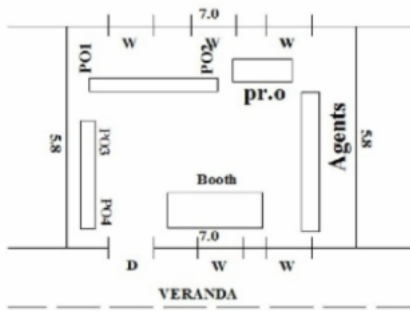

Google Map View

Polling Station Building Front View

Polling Station Front View

Cad View

Cad Drawing

Key MAP View

key map

1 பெயர் : தினகரன் தந்தை பெயர்: சுப்பையா வீட்டு எண் : 2-2216 வயது : 49 பாலினம் : ஆண்	IRG2023299 Photo is available	2 பெயர் : இந்திராணி கணவர் பெயர்: கருப்பையா வீட்டு எண் : 2C வயது : 75 பாலினம் : பெண்	IRG0457846 Photo is available	3 பெயர் : சரவணன் தந்தை பெயர்: காளிதாஸ் வீட்டு எண் : 3-4 வயது : 30 பாலினம் : ஆண்	IRG1387273 Photo is available
4 பெயர் : முத்து தந்தை பெயர்: காளிதாஸ் வீட்டு எண் : 3-4 வயது : 30 பாலினம் : ஆண்	IRG1387265 Photo is available	5 பெயர் : ஆதீஸ்வரி கணவர் பெயர்: சங்கிலிகருப்பன் வீட்டு எண் : 4-2-c வயது : 48 பாலினம் : பெண்	IRG0751305 Photo is available	6 பெயர் : கல்பனாதேவி தந்தை பெயர்: ரத்தினராஜ் வீட்டு எண் : 7 வயது : 56 பாலினம் : பெண்	IRG0615260 Photo is available
7 பெயர் : விஷாகரத்தன் ர தந்தை பெயர்: ரத்தன்ராஜ் வீட்டு எண் : 7 வயது : 35 பாலினம் : ஆண்	IRG0468447 Photo is available	8 பெயர் : கஜேந் சஞ்சீவ் ரத்தன் தந்தை பெயர்: ரத்தன் ராஜ் வீட்டு எண் : 7 வயது : 32 பாலினம் : ஆண்	IRG1180306 Photo is available	9 பெயர் : பழனிச்சாமி தந்தை பெயர்: நடராஜ நாடார் வீட்டு எண் : 10 வயது : 82 பாலினம் : ஆண்	IRG2023307 Photo is available
10 பெயர் : அமர்ஜோதி கணவர் பெயர்: பழனிச்சாமி வீட்டு எண் : 10 வயது : 75 பாலினம் : பெண்	IRG2023315 Photo is available	11 பெயர் : குருவம்மாள் கணவர் பெயர்: செல்வம் வீட்டு எண் : 10 வயது : 53 பாலினம் : பெண்	DPH5172390 Photo is available	12 பெயர் : செல்வம் தந்தை பெயர்: கோவிந்தன் வீட்டு எண் : 10 வயது : 53 பாலினம் : பெண்	DPH5172382 Photo is available
13 பெயர் : ராஜகருப்பசாமி தந்தை பெயர்: செல்வம் வீட்டு எண் : 10 வயது : 29 பாலினம் : ஆண்	IRG1338508 Photo is available	14 பெயர் : யோகேஷ் குமார் தந்தை பெயர்: செல்வம் வீட்டு எண் : 10ஏ வயது : 23 பாலினம் : ஆண்	IRG2316149 Photo is available	15 பெயர் : ராமசாமி தந்தை பெயர்: நடராஜநாடார் வீட்டு எண் : 12 வயது : 77 பாலினம் : ஆண்	DPH2123891 Photo is available
16 பெயர் : உஷாராணி கணவர் பெயர்: ராமசாமி வீட்டு எண் : 12 வயது : 70 பாலினம் : பெண்	DPH2124824 Photo is available	17 பெயர் : செண்பகராஜன் தந்தை பெயர்: ராமசாமி வீட்டு எண் : 12 வயது : 49 பாலினம் : ஆண்	DPH2125904 Photo is available	18 பெயர் : வனிதா கணவர் பெயர்: செண்பகராஜன் வீட்டு எண் : 12 வயது : 46 பாலினம் : பெண்	DPH2125912 Photo is available
19 பெயர் : ஞானகுருசாமி தந்தை பெயர்: சங்கரலிங்கம் வீட்டு எண் : 14 வயது : 73 பாலினம் : ஆண்	IRG2023323 Photo is available	20 பெயர் : சங்கரேஸ்வரி கணவர் பெயர்: ஞானகுருசாமி வீட்டு எண் : 14 வயது : 66 பாலினம் : பெண்	IRG2023331 Photo is available	# 21 பெயர் : அருண் குமார் ஜெ தந்தை பெயர்: ஜெயபால் வீட்டு எண் : 14 வயது : 40 பாலினம் : ஆண்	DPH2122596 Photo is available
22 பெயர் : சங்கர் தந்தை பெயர்: ஞானகுருசாமி வீட்டு எண் : 14 வயது : 39 பாலினம் : ஆண்	DPH2122588 Photo is available	23 பெயர் : ஹேமா கணவர் பெயர்: சங்கர் ஞானகுருசாமி வீட்டு எண் : 14 வயது : 35 பாலினம் : பெண்	IRG2457018 Photo is available	24 பெயர் : சங்கரேஸ்வரி கணவர் பெயர்: சண்முகபாண்டியன் வீட்டு எண் : 15 வயது : 44 பாலினம் : பெண்	IRG0615773 Photo is available
25 பெயர் : கண்ணன் தந்தை பெயர்: சண்முக பாண்டியன் வீட்டு எண் : 15-36 வயது : 29 பாலினம் : ஆண்	IRG1531078 Photo is available	26 பெயர் : ஜெயபால் தந்தை பெயர்: அருணாசலம் வீட்டு எண் : 16 வயது : 66 பாலினம் : ஆண்	IRG2023349 Photo is available	# 27 பெயர் : ஹேமலதா ஜெ கணவர் பெயர்: ஜெயபால் வீட்டு எண் : 16 வயது : 63 பாலினம் : பெண்	DPH1535756 Photo is available
28 பெயர் : சுவிதா கணவர் பெயர்: அருண் குமார் வீட்டு எண் : 16 வயது : 36 பாலினம் : பெண்	IRG2284719 Photo is available	29 பெயர் : மாரியம்மாள் கணவர் பெயர்: மாரிமுத்து வீட்டு எண் : 17/1 வயது : 46 பாலினம் : பெண்	IRG2403244 Photo is available	30 பெயர் : ஜெயா தூர்கா தந்தை பெயர்: மாரிமுத்து வீட்டு எண் : 17/1 வயது : 26 பாலினம் : பெண்	IRG2403384 Photo is available