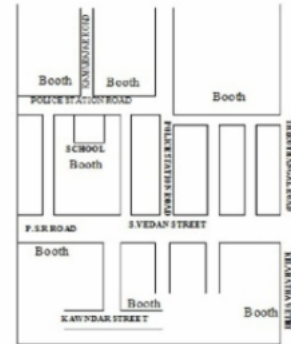

Google Map View

Polling Station Building Front View

Polling Station Front View

Cad View

Key MAP View

Cad Drawing

key map

1 பெயர் : ராஜரத்தினம் தந்தை பெயர் : செல்லப்பன் வீட்டு எண் : 3 வயது : 64 பாலினம் : ஆண்	DPH5172960 Photo is available	2 பெயர் : சாந்திமதி கணவர் பெயர் : ராஜரத்தினம் வீட்டு எண் : 3 வயது : 55 பாலினம் : பெண்	DPH5172978 Photo is available	3 பெயர் : முத்துலட்சுமி ரா தந்தை பெயர் : ராஜரத்தினம் செ வீட்டு எண் : 3/3 வயது : 20 பாலினம் : பெண்	IRG2476208 Photo is available
4 பெயர் : அய்யனார் தந்தை பெயர் : சங்கரநாராயணன் வீட்டு எண் : 3c வயது : 32 பாலினம் : ஆண்	IRG0910331 Photo is available	5 பெயர் : பழனிசாமி தந்தை பெயர் : காளிமுத்து வீட்டு எண் : 4 வயது : 60 பாலினம் : ஆண்	DPH1749654 Photo is available	6 பெயர் : பழனியம்மாள் கணவர் பெயர் : பழனிசாமி வீட்டு எண் : 4 வயது : 58 பாலினம் : பெண்	DPH1749647 Photo is available
7 பெயர் : பாண்டியன் தந்தை பெயர் : பழனிச்சாமி வீட்டு எண் : 4 வயது : 38 பாலினம் : ஆண்	IRG0194712 Photo is available	8 பெயர் : செல்லப்பாண்டியன் தந்தை பெயர் : பழனிச்சாமி வீட்டு எண் : 4 வயது : 35 பாலினம் : ஆண்	IRG0194886 Photo is available	9 பெயர் : முத்துப்பாண்டியன் தந்தை பெயர் : பழனிச்சாமி வீட்டு எண் : 4 வயது : 31 பாலினம் : ஆண்	IRG1181627 Photo is available
10 பெயர் : நாகஜோதி கணவர் பெயர் : பாண்டியன் வீட்டு எண் : 4 வயது : 29 பாலினம் : பெண்	IRG2446078 Photo is available	11 பெயர் : அபிநய ஸ்ரீ கா தந்தை பெயர் : காளி பாண்டி வே வீட்டு எண் : 4ஏ/13 வயது : 20 பாலினம் : பெண்	IRG2470110 Photo is available	12 பெயர் : அஸ்வின் கண்ணா கா தந்தை பெயர் : காளி பாண்டி வே வீட்டு எண் : 4ஏ/13 வயது : 20 பாலினம் : ஆண்	IRG2470136 Photo is available
13 பெயர் : இசக்கியம்மாள் கணவர் பெயர் : அழகர்சாமி வீட்டு எண் : 6 வயது : 68 பாலினம் : பெண்	IRG2026599 Photo is available	14 பெயர் : குருவாழாரப்பன் தந்தை பெயர் : அழகர்சாமி வீட்டு எண் : 6-62B வயது : 44 பாலினம் : ஆண்	DPH4998407 Photo is available	15 பெயர் : முருகன் தந்தை பெயர் : சுருளிவேல் வீட்டு எண் : 10 வயது : 61 பாலினம் : ஆண்	DPH2216646 Photo is available
16 பெயர் : ராமலெட்சுமி கணவர் பெயர் : மாரி முத்து வீட்டு எண் : 10 வயது : 37 பாலினம் : பெண்	IRG2568491 Photo is available	17 பெயர் : பாண்டிஸ்வரி மு தந்தை பெயர் : முனிப்பாண்டி வீட்டு எண் : 10 வயது : 23 பாலினம் : பெண்	IRG2540383 Photo is available	18 பெயர் : மருதுபாண்டி மு தந்தை பெயர் : முனிப்பாண்டி வீட்டு எண் : 10 வயது : 21 பாலினம் : ஆண்	IRG2556728 Photo is available
19 பெயர் : சந்திரசேகரன் தந்தை பெயர் : சுருளிவேல் வீட்டு எண் : 10-1 வயது : 60 பாலினம் : ஆண்	DPH2216349 Photo is available	20 பெயர் : எப்ஜி கணவர் பெயர் : ஜெயராஜ் அருமைநாயகம் வீட்டு எண் : 10-2 வயது : 59 பாலினம் : பெண்	IRG2026615 Photo is available	21 பெயர் : உதயராணி கணவர் பெயர் : முருகன் வீட்டு எண் : 10-3 வயது : 53 பாலினம் : பெண்	IRG2026623 Photo is available
22 பெயர் : செல்வி கணவர் பெயர் : செல்வராஜ் வீட்டு எண் : 10-66 வயது : 53 பாலினம் : பெண்	IRG1181825 Photo is available	23 பெயர் : மாதவன் தந்தை பெயர் : செல்வராஜ் வீட்டு எண் : 10/66 வயது : 36 பாலினம் : ஆண்	IRG2315737 Photo is available	24 பெயர் : வெள்ளைத்தாய் கணவர் பெயர் : சந்திரசேகரன் வீட்டு எண் : 10A வயது : 49 பாலினம் : பெண்	DPH2216331 Photo is available
25 பெயர் : விஸ்வராஜன் தாயின் பெயர் : ஜெயந்தி வீட்டு எண் : 10a வயது : 27 பாலினம் : ஆண்	IRG1637420 Photo is available	26 பெயர் : காளீஸ்வரி தாயின் பெயர் : ஜெயந்தி வீட்டு எண் : 10-a வயது : 25 பாலினம் : பெண்	IRG1637354 Photo is available	27 பெயர் : விஜயலட்சுமி கணவர் பெயர் : கணேசன் வீட்டு எண் : 10பீ/29 வயது : 40 பாலினம் : பெண்	IRG2315729 Photo is available
28 பெயர் : மாரிமுத்து தந்தை பெயர் : காளிமுத்து வீட்டு எண் : 10பீ/29 வயது : 52 பாலினம் : ஆண்	IRG2384485 Photo is available	29 பெயர் : பாண்டிஸ்வரி கணவர் பெயர் : மாரிமுத்து வீட்டு எண் : 10பீ/29 வயது : 48 பாலினம் : பெண்	IRG2384469 Photo is available	30 பெயர் : தங்கபாண்டி தந்தை பெயர் : மாரிமுத்து வீட்டு எண் : 10பீ/29 வயது : 29 பாலினம் : ஆண்	IRG2392447 Photo is available