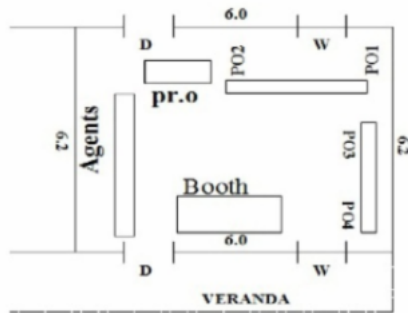

Google Map View

Polling Station Building Front View

Polling Station Front View

Cad View

Key MAP View

Cad Drawing

key map

1 பெயர் : ராஜரத்தினம் தந்தை பெயர் : செல்லப்பன் வீட்டு எண் : 3 வயது : 64 பாலினம் : ஆண்	DPH5172960 Photo is available	2 பெயர் : சாந்திமதி கணவர் பெயர் : ராஜரத்தினம் வீட்டு எண் : 3 வயது : 55 பாலினம் : பெண்	DPH5172978 Photo is available	3 பெயர் : முத்துலட்சுமி ரா தந்தை பெயர் : ராஜரத்தினம் செ வீட்டு எண் : 3/3 வயது : 20 பாலினம் : பெண்	IRG2476208 Photo is available
4 பெயர் : அய்யனார் தந்தை பெயர் : சங்கரநாராயணன் வீட்டு எண் : 3c வயது : 32 பாலினம் : ஆண்	IRG0910331 Photo is available	5 பெயர் : பழனிசாமி தந்தை பெயர் : காளிமுத்து வீட்டு எண் : 4 வயது : 60 பாலினம் : ஆண்	DPH1749654 Photo is available	6 பெயர் : பழனியம்மாள் கணவர் பெயர் : பழனிசாமி வீட்டு எண் : 4 வயது : 58 பாலினம் : பெண்	DPH1749647 Photo is available
7 பெயர் : பாண்டியன் தந்தை பெயர் : பழனிச்சாமி வீட்டு எண் : 4 வயது : 38 பாலினம் : ஆண்	IRG0194712 Photo is available	8 பெயர் : செல்லப்பாண்டியன் தந்தை பெயர் : பழனிச்சாமி வீட்டு எண் : 4 வயது : 35 பாலினம் : ஆண்	IRG0194886 Photo is available	9 பெயர் : முத்துப்பாண்டியன் தந்தை பெயர் : பழனிச்சாமி வீட்டு எண் : 4 வயது : 31 பாலினம் : ஆண்	IRG1181627 Photo is available
10 பெயர் : நாகஜோதி கணவர் பெயர் : பாண்டியன் வீட்டு எண் : 4 வயது : 29 பாலினம் : பெண்	IRG2446078 Photo is available	11 பெயர் : அபிநய ஸ்ரீ கா தந்தை பெயர் : காளி பாண்டி வே வீட்டு எண் : 4ஏ/13 வயது : 20 பாலினம் : பெண்	IRG2470110 Photo is available	12 பெயர் : அஸ்வின் கண்ணா கா தந்தை பெயர் : காளி பாண்டி வே வீட்டு எண் : 4ஏ/13 வயது : 20 பாலினம் : ஆண்	IRG2470136 Photo is available
13 பெயர் : இசக்கியம்மாள் கணவர் பெயர் : அழகர்சாமி வீட்டு எண் : 6 வயது : 68 பாலினம் : பெண்	IRG2026599 Photo is available	14 பெயர் : குருவாழாரப்பன் தந்தை பெயர் : அழகர்சாமி வீட்டு எண் : 6-62B வயது : 44 பாலினம் : ஆண்	DPH4998407 Photo is available	15 பெயர் : முருகன் தந்தை பெயர் : சுருளிவேல் வீட்டு எண் : 10 வயது : 61 பாலினம் : ஆண்	DPH2216646 Photo is available
16 பெயர் : ராமலெட்சுமி கணவர் பெயர் : மாரி முத்து வீட்டு எண் : 10 வயது : 37 பாலினம் : பெண்	IRG2568491 Photo is available	17 பெயர் : பாண்டிஸ்வரி மு தந்தை பெயர் : முனிப்பாண்டி வீட்டு எண் : 10 வயது : 23 பாலினம் : பெண்	IRG2540383 Photo is available	18 பெயர் : மருதுபாண்டி மு தந்தை பெயர் : முனிப்பாண்டி வீட்டு எண் : 10 வயது : 21 பாலினம் : ஆண்	IRG2556728 Photo is available
19 பெயர் : சந்திரசேகரன் தந்தை பெயர் : சுருளிவேல் வீட்டு எண் : 10-1 வயது : 60 பாலினம் : ஆண்	DPH2216349 Photo is available	20 பெயர் : எப்ஜி கணவர் பெயர் : ஜெயராஜ் அருமைநாயகம் வீட்டு எண் : 10-2 வயது : 59 பாலினம் : பெண்	IRG2026615 Photo is available	21 பெயர் : உதயராணி கணவர் பெயர் : முருகன் வீட்டு எண் : 10-3 வயது : 53 பாலினம் : பெண்	IRG2026623 Photo is available
22 பெயர் : செல்வி கணவர் பெயர் : செல்வராஜ் வீட்டு எண் : 10-66 வயது : 53 பாலினம் : பெண்	IRG1181825 Photo is available	23 பெயர் : மாதவன் தந்தை பெயர் : செல்வராஜ் வீட்டு எண் : 10/66 வயது : 36 பாலினம் : ஆண்	IRG2315737 Photo is available	24 பெயர் : வெள்ளைத்தாய் கணவர் பெயர் : சந்திரசேகரன் வீட்டு எண் : 10A வயது : 49 பாலினம் : பெண்	DPH2216331 Photo is available
25 பெயர் : விஸ்வராஜன் தாயின் பெயர் : ஜெயந்தி வீட்டு எண் : 10a வயது : 27 பாலினம் : ஆண்	IRG1637420 Photo is available	26 பெயர் : காளீஸ்வரி தாயின் பெயர் : ஜெயந்தி வீட்டு எண் : 10-a வயது : 25 பாலினம் : பெண்	IRG1637354 Photo is available	27 பெயர் : விஜயலட்சுமி கணவர் பெயர் : கணேசன் வீட்டு எண் : 10பீ/29 வயது : 40 பாலினம் : பெண்	IRG2315729 Photo is available
28 பெயர் : மாரிமுத்து தந்தை பெயர் : காளிமுத்து வீட்டு எண் : 10பீ/29 வயது : 52 பாலினம் : ஆண்	IRG2384485 Photo is available	29 பெயர் : பாண்டிஸ்வரி கணவர் பெயர் : மாரிமுத்து வீட்டு எண் : 10பீ/29 வயது : 48 பாலினம் : பெண்	IRG2384469 Photo is available	30 பெயர் : தங்கபாண்டி தந்தை பெயர் : மாரிமுத்து வீட்டு எண் : 10பீ/29 வயது : 29 பாலினம் : ஆண்	IRG2392447 Photo is available