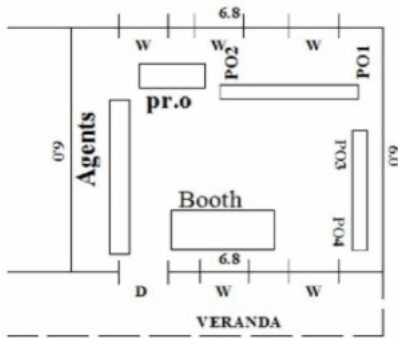

Google Map View

Polling Station Building Front View

Polling Station Front View

Cad View

Key MAP View

Cad Drawing

key map

1 பெயர் : தீபா கணவர் பெயர்: ரவீஷ்குமார் வீட்டு எண் : 3-A வயது : 47 பாலினம் : பெண் Photo is available	IRG0752386	2 பெயர் : அ.ஜெ.ர.சந்தோஷ் தந்தை பெயர்: ஜெ.ரவிஷ்குமார் வீட்டு எண் : 3-A வயது : 25 பாலினம் : ஆண் Photo is available	IRG1690262	3 பெயர் : பிரகாஷ் தந்தை பெயர்: ஜெகதீசன் வீட்டு எண் : 3-b வயது : 52 பாலினம் : ஆண் Photo is available	IRG0752360
4 பெயர் : ஸாதேய ஜயீத் ஜே பி தந்தை பெயர்: பிரகாஷ் ஜே வீட்டு எண் : 3பி சுப்பிரமணிய ஸ்வாமி கோவில் வயது : 21 பாலினம் : ஆண் Photo is available	IRG2646974	5 பெயர் : சாரதாமணிதேவி கணவர் பெயர்: அய்யப்ப நாடார் வீட்டு எண் : 5 வயது : 51 பாலினம் : பெண் Photo is available	IRG0458430	6 பெயர் : லெட்சுமி தேவி செ கணவர் பெயர்: செந்தில்குமார் வீட்டு எண் : 5 வயது : 42 பாலினம் : பெண் Photo is available	IRG0746024
7 பெயர் : ஸ்ரீ தேவி ஜி கணவர் பெயர்: விக்னேஷ் குமார் வீட்டு எண் : 5 வயது : 34 பாலினம் : பெண் Photo is available	IRG0751909	8 பெயர் : சந்தோஷ் ராஜா தந்தை பெயர்: செந்தில் குமார் வீட்டு எண் : 5 வயது : 25 பாலினம் : ஆண் Photo is available	IRG2265874	9 பெயர் : வித்யா லெட்சுமி செ தந்தை பெயர்: செந்தில் குமார் வீட்டு எண் : 5 வயது : 23 பாலினம் : பெண் Photo is available	IRG2378842
10 பெயர் : பழனிச்சாமி தந்தை பெயர்: அண்ணாமலை வீட்டு எண் : 7 வயது : 75 பாலினம் : ஆண் Photo is available	IRG0752683	11 பெயர் : செல்வமணி தந்தை பெயர்: பழனிச்சாமி வீட்டு எண் : 7 வயது : 68 பாலினம் : ஆண் Photo is available	IRG0752691	12 பெயர் : சரவணன் தந்தை பெயர்: பழனிச்சாமி வீட்டு எண் : 7 வயது : 47 பாலினம் : ஆண் Photo is available	IRG0752709
13 பெயர் : சின்னச்சாமி தந்தை பெயர்: செந்தியப்பன் வீட்டு எண் : 11 வயது : 69 பாலினம் : ஆண் Photo is available	IRG2030419	14 பெயர் : டேவிட் மாணிக்கவாசகம் தந்தை பெயர்: செல்வராஜன் வீட்டு எண் : 13 வயது : 56 பாலினம் : ஆண் Photo is available	IRG2030435	15 பெயர் : கிரிஸ்டுமேரிகமலினா கணவர் பெயர்: டேவிட்மாணிக்கவாசகம் வீட்டு எண் : 13 வயது : 55 பாலினம் : பெண் Photo is available	DPH2216851
16 பெயர் : சாமுவேல்ராஜன் தந்தை பெயர்: டேவிட்மாணிக்கவாசகம் வீட்டு எண் : 13 வயது : 26 பாலினம் : ஆண் Photo is available	IRG1637495	17 பெயர் : கிரேஷியா பிளஸ்சி தந்தை பெயர்: டேவிட் மாணிக்கவாசகம் வீட்டு எண் : 13 வயது : 23 பாலினம் : பெண் Photo is available	IRG2384477	18 பெயர் : ரத்தினம் கணவர் பெயர்: பாலசுப்பிரமணியன் வீட்டு எண் : 15 வயது : 74 பாலினம் : பெண் Photo is available	IRG2030443
19 பெயர் : செந்தில்குமார் தந்தை பெயர்: பாலசுப்பிரமணியன் வீட்டு எண் : 15 வயது : 51 பாலினம் : ஆண் Photo is available	IRG2030450	20 பெயர் : நாகலட்சுமி கணவர் பெயர்: செந்தில்குமார் வீட்டு எண் : 15 வயது : 45 பாலினம் : பெண் Photo is available	DPH4998647	21 பெயர் : ரமணகிரி தந்தை பெயர்: பாலசுப்பிரமணியன் வீட்டு எண் : 15 வயது : 44 பாலினம் : ஆண் Photo is available	DPH2216398
22 பெயர் : பரதன் தந்தை பெயர்: வைரப்பிரகாசம் வீட்டு எண் : 15 வயது : 23 பாலினம் : ஆண் Photo is available	IRG2443802	23 பெயர் : ஸ்ரீ பேச்சின் ஷ்யாம் செ தந்தை பெயர்: செந்தில்குமார் ஆ பா வீட்டு எண் : 15 வயது : 20 பாலினம் : ஆண் Photo is available	IRG2482214	24 பெயர் : நடராஜன் -- தந்தை பெயர்: கந்தசாமி வீட்டு எண் : 19 வயது : 67 பாலினம் : ஆண் Photo is available	IRG2366342
25 பெயர் : கிருஷ்ணவேணி கணவர் பெயர்: நடராஜன் வீட்டு எண் : 19 வயது : 64 பாலினம் : பெண் Photo is available	IRG2366797	26 பெயர் : ரேவதி கணவர் பெயர்: ஜெய்சங்கர் வீட்டு எண் : 20 வயது : 47 பாலினம் : பெண் Photo is available	DPH4834487	27 பெயர் : பிரியதர்ஷினி தந்தை பெயர்: நீராத்திலிங்கம் வீட்டு எண் : 20 வயது : 29 பாலினம் : பெண் Photo is available	IRG1673029
28 பெயர் : கிருதிகா சுந்தரி தந்தை பெயர்: ஜெயசங்கர் வீட்டு எண் : 20 வயது : 24 பாலினம் : பெண் Photo is available	IRG2351328	29 பெயர் : கணேஷ் பிரபு தந்தை பெயர்: ஜெய் சங்கர் வீட்டு எண் : 20 வயது : 20 பாலினம் : ஆண் Photo is available	IRG2507069	30 பெயர் : திருப்பதி அ தந்தை பெயர்: அய்யன் வீட்டு எண் : 27 வயது : 50 பாலினம் : ஆண் Photo is available	IRG2547388