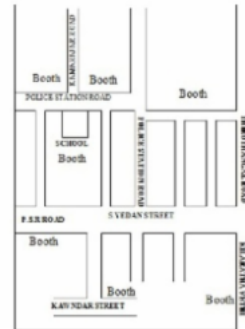

Google Map View

Polling Station Building Front View

Polling Station Front View

Cad View

Key MAP View

Cad Drawing

key map

1 பெயர் : தீபா கணவர் பெயர்: ரவீஷ்குமார் வீட்டு எண் : 3-A வயது : 47 பாலினம் : பெண் Photo is available	IRG0752386	2 பெயர் : அ.ஜெ.ர.சந்தோஷ் தந்தை பெயர்: ஜெ.ரவிஷ்குமார் வீட்டு எண் : 3-A வயது : 25 பாலினம் : ஆண் Photo is available	IRG1690262	3 பெயர் : பிரகாஷ் தந்தை பெயர்: ஜெகதீசன் வீட்டு எண் : 3-b வயது : 52 பாலினம் : ஆண் Photo is available	IRG0752360
4 பெயர் : ஸாதேய ஜயீத் ஜே பி தந்தை பெயர்: பிரகாஷ் ஜே வீட்டு எண் : 3பி சுப்பிரமணிய ஸ்வாமி கோவில் வயது : 21 பாலினம் : ஆண் Photo is available	IRG2646974	5 பெயர் : சாரதாமணிதேவி கணவர் பெயர்: அய்யப்ப நாடார் வீட்டு எண் : 5 வயது : 51 பாலினம் : பெண் Photo is available	IRG0458430	6 பெயர் : லெட்சுமி தேவி செ கணவர் பெயர்: செந்தில்குமார் வீட்டு எண் : 5 வயது : 42 பாலினம் : பெண் Photo is available	IRG0746024
7 பெயர் : ஸ்ரீ தேவி ஜி கணவர் பெயர்: விக்னேஷ் குமார் வீட்டு எண் : 5 வயது : 34 பாலினம் : பெண் Photo is available	IRG0751909	8 பெயர் : சந்தோஷ் ராஜா தந்தை பெயர்: செந்தில் குமார் வீட்டு எண் : 5 வயது : 25 பாலினம் : ஆண் Photo is available	IRG2265874	9 பெயர் : வித்யா லெட்சுமி செ தந்தை பெயர்: செந்தில் குமார் வீட்டு எண் : 5 வயது : 23 பாலினம் : பெண் Photo is available	IRG2378842
10 பெயர் : பழனிச்சாமி தந்தை பெயர்: அண்ணாமலை வீட்டு எண் : 7 வயது : 75 பாலினம் : ஆண் Photo is available	IRG0752683	11 பெயர் : செல்வமணி தந்தை பெயர்: பழனிச்சாமி வீட்டு எண் : 7 வயது : 68 பாலினம் : ஆண் Photo is available	IRG0752691	12 பெயர் : சரவணன் தந்தை பெயர்: பழனிச்சாமி வீட்டு எண் : 7 வயது : 47 பாலினம் : ஆண் Photo is available	IRG0752709
13 பெயர் : சின்னச்சாமி தந்தை பெயர்: செந்தியப்பன் வீட்டு எண் : 11 வயது : 69 பாலினம் : ஆண் Photo is available	IRG2030419	14 பெயர் : டேவிட் மாணிக்கவாசகம் தந்தை பெயர்: செல்வராஜன் வீட்டு எண் : 13 வயது : 56 பாலினம் : ஆண் Photo is available	IRG2030435	15 பெயர் : கிரிஸ்டுமேரிகமலினா கணவர் பெயர்: டேவிட்மாணிக்கவாசகம் வீட்டு எண் : 13 வயது : 55 பாலினம் : பெண் Photo is available	DPH2216851
16 பெயர் : சாமுவேல்ராஜன் தந்தை பெயர்: டேவிட்மாணிக்கவாசகம் வீட்டு எண் : 13 வயது : 26 பாலினம் : ஆண் Photo is available	IRG1637495	17 பெயர் : கிரேஷியா பிளஸ்சி தந்தை பெயர்: டேவிட் மாணிக்கவாசகம் வீட்டு எண் : 13 வயது : 23 பாலினம் : பெண் Photo is available	IRG2384477	18 பெயர் : ரத்தினம் கணவர் பெயர்: பாலசுப்பிரமணியன் வீட்டு எண் : 15 வயது : 74 பாலினம் : பெண் Photo is available	IRG2030443
19 பெயர் : செந்தில்குமார் தந்தை பெயர்: பாலசுப்பிரமணியன் வீட்டு எண் : 15 வயது : 51 பாலினம் : ஆண் Photo is available	IRG2030450	20 பெயர் : நாகலட்சுமி கணவர் பெயர்: செந்தில்குமார் வீட்டு எண் : 15 வயது : 45 பாலினம் : பெண் Photo is available	DPH4998647	21 பெயர் : ரமணகிரி தந்தை பெயர்: பாலசுப்பிரமணியன் வீட்டு எண் : 15 வயது : 44 பாலினம் : ஆண் Photo is available	DPH2216398
22 பெயர் : பரதன் தந்தை பெயர்: வைரப்பிரகாசம் வீட்டு எண் : 15 வயது : 23 பாலினம் : ஆண் Photo is available	IRG2443802	23 பெயர் : ஸ்ரீ பேச்சின் ஷ்யாம் செ தந்தை பெயர்: செந்தில்குமார் ஆ பா வீட்டு எண் : 15 வயது : 20 பாலினம் : ஆண் Photo is available	IRG2482214	24 பெயர் : நடராஜன் -- தந்தை பெயர்: கந்தசாமி வீட்டு எண் : 19 வயது : 67 பாலினம் : ஆண் Photo is available	IRG2366342
25 பெயர் : கிருஷ்ணவேணி கணவர் பெயர்: நடராஜன் வீட்டு எண் : 19 வயது : 64 பாலினம் : பெண் Photo is available	IRG2366797	26 பெயர் : ரேவதி கணவர் பெயர்: ஜெய்சங்கர் வீட்டு எண் : 20 வயது : 47 பாலினம் : பெண் Photo is available	DPH4834487	27 பெயர் : பிரியதர்ஷினி தந்தை பெயர்: நீராத்திலிங்கம் வீட்டு எண் : 20 வயது : 29 பாலினம் : பெண் Photo is available	IRG1673029
28 பெயர் : கிருதிகா சுந்தரி தந்தை பெயர்: ஜெயசங்கர் வீட்டு எண் : 20 வயது : 24 பாலினம் : பெண் Photo is available	IRG2351328	29 பெயர் : கணேஷ் பிரபு தந்தை பெயர்: ஜெய் சங்கர் வீட்டு எண் : 20 வயது : 20 பாலினம் : ஆண் Photo is available	IRG2507069	30 பெயர் : திருப்பதி அ தந்தை பெயர்: அய்யன் வீட்டு எண் : 27 வயது : 50 பாலினம் : ஆண் Photo is available	IRG2547388