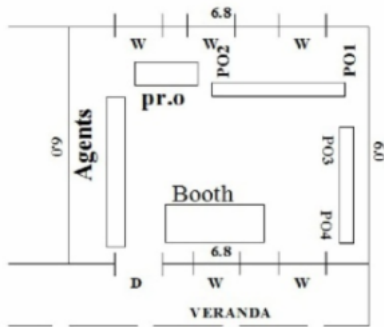

Google Map View

Polling Station Building Front View

Polling Station Front View

Cad View

Key MAP View

Cad Drawing

key map

சட்டமன்றத் தொகுதியின் எண் மற்றும் பெயர் : 205-சிவகாசி
பிரிவு எண் மற்றும் பெயர் 1-சிவகாசி மாநகராட்சி - வார்டு 40 தெற்கு ரத வீதி