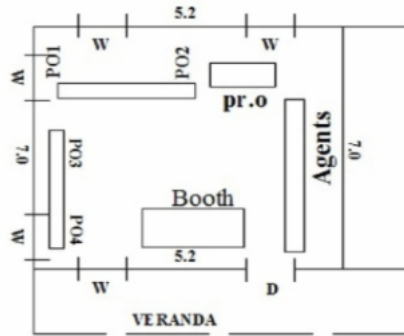

Google Map View

Polling Station Building Front View

Polling Station Front View

Cad View

Cad Drawing

Key MAP View

key map

சட்டமன்றத் தொகுதியின் எண் மற்றும் பெயர் : 205-சிவகாசி  
பிரிவு எண் மற்றும் பெயர் 1-சிவகாசி மாநகராட்சி - வார்டு 40 தெற்கு ரதவீதி