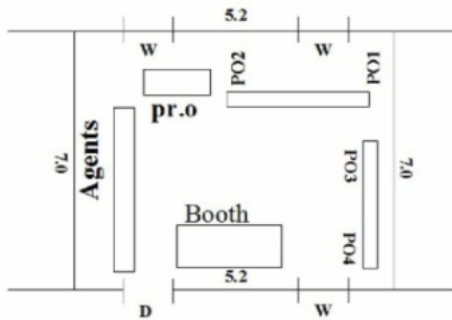

Google Map View

Polling Station Building Front View

Polling Station Front View

Cad View

Key MAP View

Cad Drawing

key map

சட்டமன்றத் தொகுதியின் எண் மற்றும் பெயர் : 205-சிவகாசி  
பிரிவு எண் மற்றும் பெயர் 1-சிவகாசி மாநகராட்சி - வார்டு 40 குமரன் தெரு