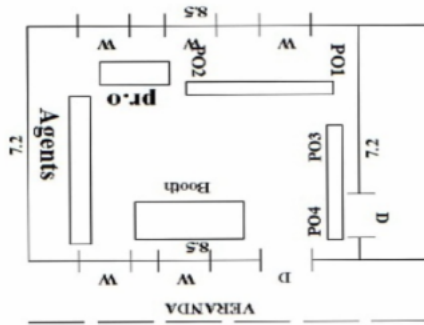

Google Map View

Polling Station Building Front View

Polling Station Front View

Cad View

Key MAP View

Cad Drawing

key map

1 பெயர் : சுந்தரமூர்த்தி ர தாயின் பெயர் : அழகுலட்சுமி ர வீட்டு எண் : 2/2227/2 SRI KALIYAPPAN N வயது : 34 பாலினம் : ஆண் Photo is available IRG0620021	2 பெயர் : பிரேமலதா தந்தை பெயர் : மாசிலாமணி வீட்டு எண் : 2/2229-1 வயது : 56 பாலினம் : பெண் Photo is available IRG1709906	3 பெயர் : கணேசன் மா தந்தை பெயர் : மாரிமுத்து வீட்டு எண் : 2/2363 வயது : 65 பாலினம் : ஆண் Photo is available IRG2320513
4 பெயர் : சுதா க தந்தை பெயர் : கணேசன் வீட்டு எண் : 2/2363 வயது : 31 பாலினம் : பெண் Photo is available IRG2320505	5 பெயர் : பத்மாசுந்தரி கணவர் பெயர் : பாலசுப்ரமணியன் வீட்டு எண் : 7 வயது : 69 பாலினம் : பெண் Photo is available DPH1596733	6 பெயர் : உஷாராணி தந்தை பெயர் : மாரியப்பன் வீட்டு எண் : 7 வயது : 60 பாலினம் : பெண் Photo is available IRG2515682
7 பெயர் : ஜெயலட்சுமி தந்தை பெயர் : பாலசுப்ரமணியன் வீட்டு எண் : 7 வயது : 50 பாலினம் : பெண் Photo is available DPH1596725	8 பெயர் : மகேஸ்வரி கணவர் பெயர் : கண்ணன் வீட்டு எண் : 7 வயது : 50 பாலினம் : பெண் Photo is available IRG1389063	9 பெயர் : மகேஸ்வரி கணவர் பெயர் : தங்கராஜ் வீட்டு எண் : 12 வயது : 46 பாலினம் : பெண் Photo is available IRG1638501
10 பெயர் : விஜயலட்சுமி கணவர் பெயர் : மலைக்கனி வீட்டு எண் : 21 கே/0/2 வயது : 23 பாலினம் : பெண் Photo is available IRG2405488	11 பெயர் : உமாதேவி கணவர் பெயர் : நாட்டரசன் வீட்டு எண் : 21 கே/ஓ/2 வயது : 57 பாலினம் : பெண் Photo is available IRG0470732	12 பெயர் : கௌசல்யா தந்தை பெயர் : கணேசன் வீட்டு எண் : 23 வயது : 26 பாலினம் : பெண் Photo is available IRG1638477
13 பெயர் : வினித் ச தந்தை பெயர் : சுந்தரேச பாண்டியன் வீட்டு எண் : 23 வயது : 25 பாலினம் : ஆண் Photo is available IRG1726165	14 பெயர் : மலைக்கனி தாயின் பெயர் : உமாதேவி வீட்டு எண் : 27 கே/ஓ/2 வயது : 30 பாலினம் : ஆண் Photo is available IRG1183730	15 பெயர் : சரஸ்வதி கணவர் பெயர் : மூக்கையா வீட்டு எண் : 33 வயது : 76 பாலினம் : பெண் Photo is available IRG1038884
16 பெயர் : அய்யப்பன் தந்தை பெயர் : அய்யாதுரை வீட்டு எண் : 34 வயது : 59 பாலினம் : ஆண் Photo is available IRG1700848	17 பெயர் : பாணுமதி கணவர் பெயர் : அய்யப்பன் வீட்டு எண் : 34 வயது : 57 பாலினம் : பெண் Photo is available IRG1700962	18 பெயர் : கலைஅரசி தந்தை பெயர் : அய்யப்பன் வீட்டு எண் : 34 வயது : 26 பாலினம் : பெண் Photo is available IRG1706902
19 பெயர் : சவுந்தரபாண்டி தாயின் பெயர் : சுப்புலட்சுமி வீட்டு எண் : 34/10 வயது : 52 பாலினம் : ஆண் Photo is available IRG0195248	20 பெயர் : ஆனந்தி கணவர் பெயர் : சவுந்தரபாண்டி வீட்டு எண் : 34/10 வயது : 42 பாலினம் : பெண் Photo is available IRG0195255	21 பெயர் : கருத்தபாண்டி தந்தை பெயர் : கருப்பசாமி வீட்டு எண் : 36/99 வயது : 48 பாலினம் : ஆண் Photo is available IRG2235778
22 பெயர் : சங்கரேஷ்வரி கணவர் பெயர் : கருத்தப்பாண்டி வீட்டு எண் : 36/99 வயது : 41 பாலினம் : பெண் Photo is available IRG2235786	23 பெயர் : சீரஞ்சீவி க தாயின் பெயர் : கருத்தப்பாண்டி வீட்டு எண் : 36/99 வயது : 21 பாலினம் : ஆண் Photo is available IRG2498434	24 பெயர் : பாண்டிச்செல்வி க தந்தை பெயர் : கருத்தப்பாண்டி க வீட்டு எண் : 36/99 வயது : 19 பாலினம் : பெண் Photo is available IRG2577799
25 பெயர் : செல்வி கணவர் பெயர் : முத்தமிழ்செல்வன் வீட்டு எண் : 42 வயது : 45 பாலினம் : பெண் Photo is available IRG1184159	26 பெயர் : லட்சுமி கணவர் பெயர் : சுப்புராஜ் வீட்டு எண் : 50 வயது : 48 பாலினம் : பெண் Photo is available IRG1700822	27 பெயர் : பெலின் குமார் தந்தை பெயர் : சுப்புராஜ் வீட்டு எண் : 50 வயது : 23 பாலினம் : ஆண் Photo is available IRG2359396
28 பெயர் : சுப்பிரமணியன் தந்தை பெயர் : பரசுராமன் வீட்டு எண் : 52 வயது : 70 பாலினம் : ஆண் Photo is available DPH5178777	29 பெயர் : சீதாலட்சுமி கணவர் பெயர் : சுப்பிரமணியன் வீட்டு எண் : 52 வயது : 59 பாலினம் : பெண் Photo is available DPH5178769	30 பெயர் : சுப்புலெட்சுமி தந்தை பெயர் : சுப்பிரமணியன் வீட்டு எண் : 52 வயது : 32 பாலினம் : பெண் Photo is available IRG0911677