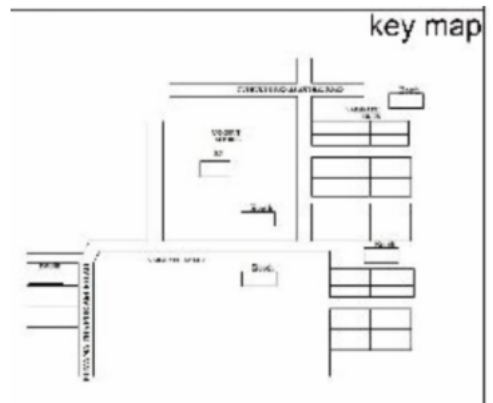

Polling Station Front View

Cad View

Key MAP View

Cad Drawing

key map

1 பெயர் : பாண்டியராஜ் தந்தை பெயர்: கன்னியப்பன் வீட்டு எண் : 1 வயது : 38 பாலினம் : ஆண் Photo is available IRG0330712	2 பெயர் : மாரியம்மாள் கணவர் பெயர்: பால்சாமி வீட்டு எண் : 1-4 வயது : 67 பாலினம் : பெண் Photo is available IRG0060699	3 பெயர் : செல்வி கணவர் பெயர்: ராஜா வீட்டு எண் : 1-4 வயது : 42 பாலினம் : பெண் Photo is available IRG0060590
4 பெயர் : சங்கரலிங்கம் தந்தை பெயர்: கருப்பையா வீட்டு எண் : 1-5 வயது : 55 பாலினம் : ஆண் Photo is available IRG1456755	5 பெயர் : அஜித்குமார் தந்தை பெயர்: கணேசன் வீட்டு எண் : 1-22 வயது : 27 பாலினம் : ஆண் Photo is available IRG1653930	6 பெயர் : கருப்பசாமி தாயின் பெயர்: செல்லத்தாய் வீட்டு எண் : 1-25 வயது : 26 பாலினம் : ஆண் Photo is available IRG1653914
7 பெயர் : முத்துமாரி கணவர் பெயர்: ராமர் வீட்டு எண் : 1-30 வயது : 60 பாலினம் : பெண் Photo is available IRG1077759	8 பெயர் : இம்ரான்கான் தந்தை பெயர்: அன்வர்அலி வீட்டு எண் : 1-42 வயது : 28 பாலினம் : ஆண் Photo is available IRG1439983	9 பெயர் : ராமர் தந்தை பெயர்: ராமையா வீட்டு எண் : 1-44 வயது : 60 பாலினம் : ஆண் Photo is available DPH2711661
S 10 பெயர் : முத்துமீனா தந்தை பெயர்: சிவானந்தம் வீட்டு எண் : 1-55 வயது : 30 பாலினம் : பெண் DELETED Photo is available IRG1077767	11 பெயர் : மாரியம்மாள் கணவர் பெயர்: சிலம்பரசன் வீட்டு எண் : 1-104 வயது : 35 பாலினம் : பெண் Photo is available IRG1456748	12 பெயர் : முருகேஸ்வரி கணவர் பெயர்: பாண்டி வீட்டு எண் : 1-115 வயது : 32 பாலினம் : பெண் Photo is available IRG1077791
13 பெயர் : ராஜீ தந்தை பெயர்: மாரிமுத்து வீட்டு எண் : 1-122 வயது : 56 பாலினம் : ஆண் Photo is available IRG1077775	14 பெயர் : தங்கமுத்து கணவர் பெயர்: ராஜீ வீட்டு எண் : 1-122 வயது : 46 பாலினம் : பெண் Photo is available IRG1077783	15 பெயர் : முனிஸ்வரி தந்தை பெயர்: மாரிமுத்து வீட்டு எண் : 1-124 வயது : 31 பாலினம் : பெண் Photo is available IRG1215268
16 பெயர் : மோகன்ராஜ் மா தந்தை பெயர்: மாரிமுத்து வீட்டு எண் : 1-124 வயது : 27 பாலினம் : ஆண் Photo is available IRG1554591	S 17 பெயர் : முனியாண்டி தந்தை பெயர்: சாமுசாமி வீட்டு எண் : 1-130B வயது : 50 பாலினம் : ஆண் DELETED Photo is available IRG1077833	18 பெயர் : முருகலட்சுமி தந்தை பெயர்: சக்திவேல் வீட்டு எண் : 1-162 வயது : 26 பாலினம் : பெண் Photo is available IRG1653948
19 பெயர் : அமுதா கணவர் பெயர்: முருகன் வீட்டு எண் : 2-1 வயது : 36 பாலினம் : பெண் Photo is available IRG1456730	20 பெயர் : ராஜசேகரன் தந்தை பெயர்: செல்லப்பாண்டி வீட்டு எண் : 2-1-3 வயது : 47 பாலினம் : ஆண் Photo is available IRG0946152	21 பெயர் : பாண்டி தாயின் பெயர்: சீனியம்மாள் வீட்டு எண் : 2-1B வயது : 31 பாலினம் : ஆண் Photo is available IRG0960856
22 பெயர் : கனகராஜ் பா தந்தை பெயர்: பாலையா வீட்டு எண் : 2-5 வயது : 39 பாலினம் : ஆண் Photo is available DPH4707055	23 பெயர் : ராஜாத்தி தந்தை பெயர்: தங்கப்பாண்டி வீட்டு எண் : 2-8A வயது : 30 பாலினம் : பெண் Photo is available IRG1401017	24 பெயர் : பால்முர்த்தி தந்தை பெயர்: பெருமாள்சாமி வீட்டு எண் : 2-9 வயது : 43 பாலினம் : ஆண் Photo is available IRG0330324
25 பெயர் : மதேஷ் ச தந்தை பெயர்: சத்திய மூர்த்தி ப வீட்டு எண் : 2/11-1,புதுக்காலனி வயது : 21 பாலினம் : ஆண் Photo is available IRG2541308	26 பெயர் : பொண்ணுத்துரை தந்தை பெயர்: இருளப்பன் வீட்டு எண் : 2-12 வயது : 61 பாலினம் : ஆண் Photo is available DPH2711380	27 பெயர் : சுபாஷினி தாயின் பெயர்: மாரியம்மாள் வீட்டு எண் : 2/16 வயது : 21 பாலினம் : பெண் Photo is available IRG2498798
28 பெயர் : காளியம்மாள் கணவர் பெயர்: ஈஸ்வரன் வீட்டு எண் : 2/19 வயது : 40 பாலினம் : பெண் Photo is available IRG1598309	29 பெயர் : சீனி தந்தை பெயர்: சுப்பையா வீட்டு எண் : 2/21-3 வயது : 41 பாலினம் : ஆண் Photo is available IRG0330274	30 பெயர் : ஜெயலட்சுமி தந்தை பெயர்: சக்கரை வீட்டு எண் : 2-21-4 வயது : 28 பாலினம் : பெண் Photo is available IRG1596519