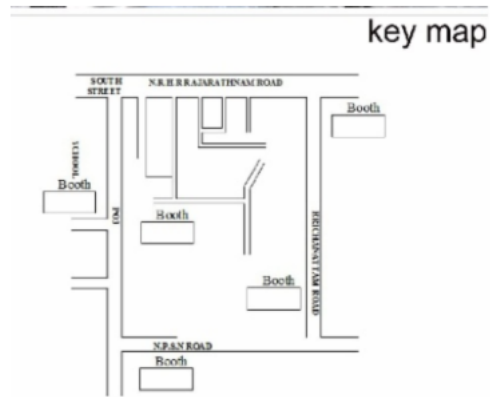

Google Map View

Polling Station Building Front View

Polling Station Front View

Cad View

Cad Drawing

Key MAP View

key map

சட்டமன்றத் தொகுதியின் எண் மற்றும் பெயர் : 205-சிவகாசி  
பிரிவு எண் மற்றும் பெயர் 1-சிவகாசி மாநகராட்சி - வார்டு 42 பட்டித் தெரு