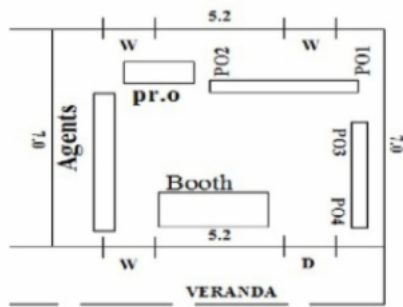

Google Map View

Polling Station Building Front View

Polling Station Front View

Cad View

Cad Drawing

Key MAP View

key map

சட்டமன்றத் தொகுதியின் எண் மற்றும் பெயர் : 205-சிவகாசி  
பிரிவு எண் மற்றும் பெயர் 1-சிவகாசி மாநகராட்சி - வார்டு 42 பட்டித் தெரு