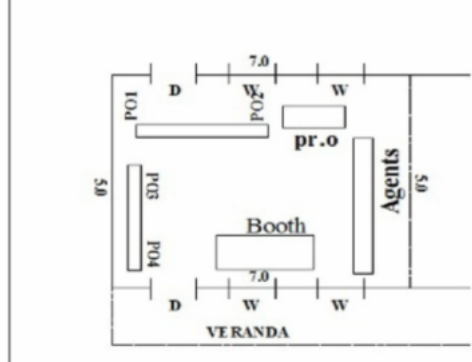

Google Map View

Polling Station Building Front View

Polling Station Front View

Cad View

Key MAP View

Cad Drawing

key map

1 பெயர் : சூப்பனா தந்தை பெயர்: கருப்பையா வீட்டு எண் : 3 வயது : 41 பாலினம் : பெண்	DPH2107431 Photo is available	2 பெயர் : பாண்டீஸ்வரி தந்தை பெயர்: கருப்பையா வீட்டு எண் : 3 வயது : 41 பாலினம் : பெண்	DPH3851144 Photo is available	3 பெயர் : பூங்குழலி தந்தை பெயர்: கருப்பையா வீட்டு எண் : 3 வயது : 32 பாலினம் : பெண்	IRG0913277 Photo is available
4 பெயர் : கார்த்தீஸ்வரி தந்தை பெயர்: மகேஸ்வரன் வீட்டு எண் : 4 வயது : 24 பாலினம் : பெண்	IRG2317170 Photo is available	5 பெயர் : ரவீந்திரன் தந்தை பெயர்: சோலையப்பன் வீட்டு எண் : 5 வயது : 48 பாலினம் : ஆண்	DPH1794510 Photo is available	6 பெயர் : சீனிப்பாப்பா கணவர் பெயர்: ஜெகநாதன் வீட்டு எண் : 6 வயது : 61 பாலினம் : பெண்	IRG2055481 Photo is available
7 பெயர் : முத்துக்குமார் தந்தை பெயர்: ஜெகநாதன் வீட்டு எண் : 6-A வயது : 38 பாலினம் : ஆண்	DPH3850062 Photo is available	8 பெயர் : ஆனந்தக்குமார் தந்தை பெயர்: பரமேஸ்வரன் வீட்டு எண் : 7-48 வயது : 41 பாலினம் : ஆண்	DPH3850047 Photo is available	9 பெயர் : குணசேகர் தந்தை பெயர்: பரமேஸ்வரன் வீட்டு எண் : 7-48 வயது : 39 பாலினம் : ஆண்	DPH3850021 Photo is available
10 பெயர் : ஜெயராஜ் தந்தை பெயர்: லட்சுமணநாடார் வீட்டு எண் : 8-4A வயது : 68 பாலினம் : ஆண்	DPH3853793 Photo is available	11 பெயர் : கரிக் கோல்ராஜன் தந்தை பெயர்: ஜெயராஜ் வீட்டு எண் : 8-4A வயது : 39 பாலினம் : ஆண்	DPH3853843 Photo is available	12 பெயர் : பாண்டியராஜன் தந்தை பெயர்: கோமதிசங்கர் வீட்டு எண் : 9 வயது : 51 பாலினம் : ஆண்	IRG2442846 Photo is available
13 பெயர் : ஆதிசெல்வி கணவர் பெயர்: பாண்டியராஜன் வீட்டு எண் : 9 வயது : 46 பாலினம் : பெண்	IRG0196485 Photo is available	14 பெயர் : பால கண்ணன் தந்தை பெயர்: முருகன் வீட்டு எண் : 11 வயது : 24 பாலினம் : ஆண்	IRG2317261 Photo is available	15 பெயர் : சண்முக வடிவு கணவர் பெயர்: சுந்தர் ராஜ் வீட்டு எண் : 11A வயது : 51 பாலினம் : பெண்	IRG1040351 Photo is available
16 பெயர் : ரஞ்சித் குமார் தந்தை பெயர்: சுந்தரராஜ் வீட்டு எண் : 11-A வயது : 31 பாலினம் : ஆண்	IRG1187665 Photo is available	17 பெயர் : கார்த்தீஸ்வரி கணவர் பெயர்: செந்தில்குமார் வீட்டு எண் : 12 வயது : 44 பாலினம் : பெண்	IRG0460584 Photo is available	18 பெயர் : பாலமுருகன் தந்தை பெயர்: சக்கரையப்பநாடார் வீட்டு எண் : 13 வயது : 42 பாலினம் : ஆண்	DPH4827192 Photo is available
19 பெயர் : மதுமதி கணவர் பெயர்: பாலமுருகன் வீட்டு எண் : 13 வயது : 40 பாலினம் : பெண்	IRG1067263 Photo is available	20 பெயர் : குருமூர்த்தி கா அ தந்தை பெயர்: அண்ணாமலைச்சாமி வீட்டு எண் : 15 வயது : 48 பாலினம் : ஆண்	IRG2559011 Photo is available	21 பெயர் : சசிகலா ச கணவர் பெயர்: குருமூர்த்தி வீட்டு எண் : 15 வயது : 43 பாலினம் : பெண்	IRG2559029 Photo is available
22 பெயர் : அபிஷேக் கார்த்திக் தாயின் பெயர்: பொற்கொடி வீட்டு எண் : 15 வயது : 21 பாலினம் : ஆண்	IRG2509115 Photo is available	23 பெயர் : முத்துமாடத்தி கணவர் பெயர்: பாலகிருஷ்ணன் வீட்டு எண் : 16 வயது : 31 பாலினம் : பெண்	IRG1701853 Photo is available	24 பெயர் : ஜெகநாத் தந்தை பெயர்: ராஜ்குமார் வீட்டு எண் : 16 வயது : 20 பாலினம் : ஆண்	IRG2508737 Photo is available
25 பெயர் : பூர்ணாதேவி கணவர் பெயர்: ராமதாஸ் வீட்டு எண் : 20 வயது : 33 பாலினம் : பெண்	IRG1510577 Photo is available	26 பெயர் : கே.கே. பரத் தந்தை பெயர்: கண்ணன் வீட்டு எண் : 21/எர் வயது : 25 பாலினம் : ஆண்	IRG2317188 Photo is available	27 பெயர் : கங்கேஸ்வரி ம் கணவர் பெயர்: முருகேசன் வீட்டு எண் : 22 வயது : 66 பாலினம் : பெண்	IRG2055523 Photo is available
28 பெயர் : ராஜாசங்கர் தந்தை பெயர்: முருகேசன் வீட்டு எண் : 22 வயது : 46 பாலினம் : ஆண்	DPH4826210 Photo is available	29 பெயர் : தங்கமணி தந்தை பெயர்: ராஜரத்தினம் வீட்டு எண் : 22 வயது : 43 பாலினம் : பெண்	IRG0461285 Photo is available	30 பெயர் : மணிகண்டன் தந்தை பெயர்: சிதம்பரம் வீட்டு எண் : 25 வயது : 48 பாலினம் : ஆண்	DPH2111904 Photo is available