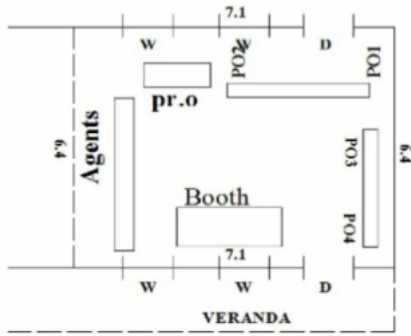

### 3. வாக்குச் சாவடியின் விவரங்கள்

<b>வாக்குச் சாவடியின் எண் மற்றும் பெயர் :</b> 244 - நகராட்சி ஏ.வி.டி மகளிர் உயர்நிலைப்பள்ளி,மேற்கு பகுதி,கூடுதல் கட்டிடம்,வடக்கிலிருந்து 2வது அறை,கிழக்குபக்கம் பார்த்தது,சிவகாசி.	<b>வாக்குச் சாவடியின் வகைப்பாடு (ஆண்/பெண்/பொது)</b>	<b>பொது</b>
<b>வாக்குச் சாவடியின் முகவரி :</b> நகராட்சி ஏ.வி.டி. மகளிர் உயர்நிலைப்பள்ளி, மேற்கு பகுதி, கூடுதல் கட்டிடம், வடக்கிலிருந்து 2வது அறை,கிழக்கு பார்த்தது, சிவகாசி.	<b>துணை வாக்குச் சாவடிகளின் எண்ணிக்கை :</b>	0

Google Map View

Polling Station Building Front View

Polling Station Front View

Front View

Cad View

Key MAP View

Cad Drawing

key map