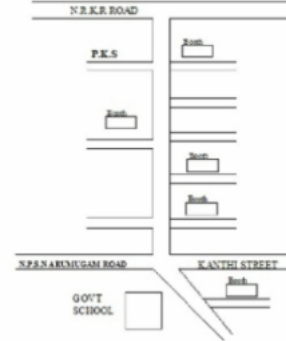

### 3. வாக்குச் சாவடியின் விவரங்கள்

<b>வாக்குச் சாவடியின் எண் மற்றும் பெயர் :</b> 244 - நகராட்சி ஏ.வி.டி மகளிர் உயர்நிலைப்பள்ளி,மேற்கு பகுதி,கூடுதல் கட்டிடம்,வடக்கிலிருந்து 2வது அறை,கிழக்குபக்கம் பார்த்தது,சிவகாசி.	<b>வாக்குச் சாவடியின் வகைப்பாடு (ஆண்/பெண்/பொது)</b>	<b>பொது</b>
<b>வாக்குச் சாவடியின் முகவரி :</b> நகராட்சி ஏ.வி.டி. மகளிர் உயர்நிலைப்பள்ளி, மேற்கு பகுதி, கூடுதல் கட்டிடம், வடக்கிலிருந்து 2வது அறை,கிழக்கு பார்த்தது, சிவகாசி.	<b>துணை வாக்குச் சாவடிகளின் எண்ணிக்கை :</b>	0

Google Map View

Polling Station Building Front View

Polling Station Front View

Front View

Cad View

Key MAP View

Cad Drawing

key map