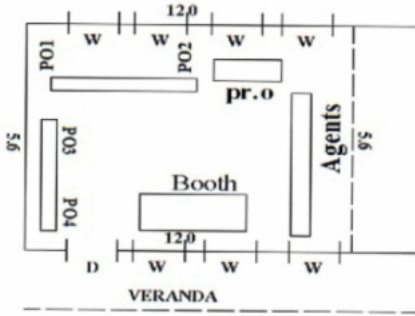

Polling Station Front View

Cad View

Key MAP View

Cad Drawing

key map

1 பெயர் : சங்கரேஸ்வரி தந்தை பெயர்: சீனிவாசன் வீட்டு எண் : 1 வயது : 31 பாலினம் : பெண் Photo is available IRG1341676	2 பெயர் : ஜெயந்தி தந்தை பெயர்: ராதாகிருஷ்ணன் வீட்டு எண் : 1- வயது : 30 பாலினம் : பெண் Photo is available IRG1341692	3 பெயர் : ராமர் ம தந்தை பெயர்: மரகதம் வீட்டு எண் : 1/15 வயது : 43 பாலினம் : ஆண் Photo is available IRG2244408
4 பெயர் : எஃபிராஜ் ஸ் தந்தை பெயர்: சுரேஷ் ஸ் வீட்டு எண் : 1/52 வயது : 21 பாலினம் : ஆண் Photo is available IRG2581346	5 பெயர் : வசந்தி தந்தை பெயர்: செல்வப்பாண்டி வீட்டு எண் : 1/140 வயது : 25 பாலினம் : பெண் Photo is available IRG2256253	6 பெயர் : மாலதி தந்தை பெயர்: பெருமாள் வீட்டு எண் : 1/145 வயது : 24 பாலினம் : பெண் Photo is available IRG2302602
7 பெயர் : தாமோதரன் தந்தை பெயர்: ரமேஷ் வீட்டு எண் : 1/159 வயது : 29 பாலினம் : ஆண் Photo is available IRG1341700	8 பெயர் : சரஸ்வதி கணவர் பெயர்: கந்தசாமி வீட்டு எண் : 1-167 வயது : 75 பாலினம் : பெண் Photo is available IRG2246007	9 பெயர் : சேகர் தந்தை பெயர்: கந்தசாமி வீட்டு எண் : 1/167 வயது : 46 பாலினம் : ஆண் Photo is available IRG2256535
10 பெயர் : சாரதா கணவர் பெயர்: சேகர் வீட்டு எண் : 1/167 வயது : 32 பாலினம் : பெண் Photo is available IRG2256576	11 பெயர் : வினோதினி தந்தை பெயர்: செல்வராஜ் வீட்டு எண் : 1-170 வயது : 22 பாலினம் : பெண் Photo is available IRG2390268	12 பெயர் : திருமூர்த்தி தந்தை பெயர்: சுப்ரமணியன் வீட்டு எண் : 1-175 வயது : 38 பாலினம் : ஆண் Photo is available IRG1267079
13 பெயர் : அனுப்ரியம் தந்தை பெயர்: மாரியப்பன் வீட்டு எண் : 1/175ஏ வயது : 19 பாலினம் : பெண் Photo is available IRG2605830	14 பெயர் : மகேஸ்வரி தந்தை பெயர்: சின்னச்சாமி வீட்டு எண் : 1-191 வயது : 61 பாலினம் : பெண் Photo is available IRG1391150	15 பெயர் : வெங்கடேஷ் நரசிம்மன் நா தாயின் பெயர்: நாகராஜ் பெ வீட்டு எண் : 1/193 வயது : 26 பாலினம் : ஆண் Photo is available IRG2431245
16 பெயர் : ரேணுபாரதி தந்தை பெயர்: கோபால்சாமி வீட்டு எண் : 1/200 வயது : 22 பாலினம் : பெண் Photo is available IRG2421584	17 பெயர் : தங்கமாரி க தந்தை பெயர்: கருப்பையா வீட்டு எண் : 1/215 வயது : 39 பாலினம் : ஆண் Photo is available IRG2244432	18 பெயர் : மாரிக்கண்ணன் க தந்தை பெயர்: கருப்பசாமி வீட்டு எண் : 1/217 வயது : 28 பாலினம் : ஆண் Photo is available IRG2244663
19 பெயர் : ஜோதி லட்சுமி மா தந்தை பெயர்: மாரியப்பன் வீட்டு எண் : 1/217 வயது : 27 பாலினம் : பெண் Photo is available IRG2243889	20 பெயர் : விஜயலட்சுமி கணவர் பெயர்: தங்கமாரி வீட்டு எண் : 1-218 வயது : 35 பாலினம் : பெண் Photo is available IRG1189968	21 பெயர் : சதீஷ் குமார் தந்தை பெயர்: முருகவேல் வீட்டு எண் : 1-219 வயது : 26 பாலினம் : ஆண் Photo is available IRG1609197
22 பெயர் : பாண்டீஸ் வாரி தாயின் பெயர்: விஜயலட்சுமி வீட்டு எண் : 1/223 வயது : 24 பாலினம் : பெண் Photo is available IRG2302172	23 பெயர் : ஹர்சிளி பெ தந்தை பெயர்: பெருமாள்சாமி வீட்டு எண் : 1/224 வயது : 27 பாலினம் : பெண் Photo is available IRG2243848	24 பெயர் : பிரீத்தி பி தந்தை பெயர்: ப்ருமாளலாமி வீட்டு எண் : 1/224 வயது : 23 பாலினம் : ஆண் Photo is available IRG2591501
25 பெயர் : மணிலிங்கேஷ் ரா தந்தை பெயர்: ராதாகிருஷ்ணன் கோ வீட்டு எண் : 1/229 வயது : 21 பாலினம் : ஆண் Photo is available IRG2513893	26 பெயர் : மாலினி கணவர் பெயர்: ரெங்கராஜ் வீட்டு எண் : 1-230 வயது : 28 பாலினம் : பெண் Photo is available IRG1609080	27 பெயர் : கேசவன் தந்தை பெயர்: வெங்கட்ராமன் வீட்டு எண் : 1-234 வயது : 30 பாலினம் : ஆண் Photo is available IRG1391143
28 பெயர் : செளந்தர ராகவன் தாயின் பெயர்: சரஸ்வதி வீட்டு எண் : 1/247 வயது : 57 பாலினம் : ஆண் Photo is available IRG2431062	29 பெயர் : சீனிவாசன் தந்தை பெயர்: பாலகிருஷ்ணன் வீட்டு எண் : 1-249 வயது : 37 பாலினம் : ஆண் Photo is available IRG1190016	30 பெயர் : சுரேகா கணவர் பெயர்: செந்தில் குமார் வீட்டு எண் : 1/249 வயது : 29 பாலினம் : பெண் Photo is available IRG2256477