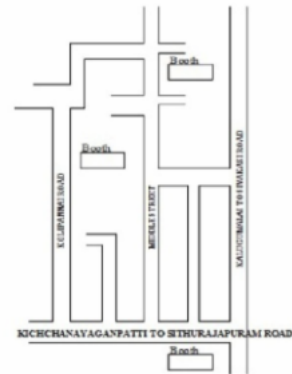

Polling Station Front View

Cad View

Cad Drawing

Key MAP View

key map

சட்டமன்றத் தொகுதியின் எண் மற்றும் பெயர் : 205-சிவகாசி பிரிவு எண் மற்றும் பெயர் 1-சிவகாசி (வ.கி), சித்தூராஜபுரம் (ஊ), வார்டு 2 நடுவூர் வடக்குபகுதி