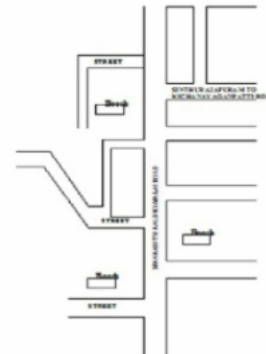

Google Map View

Polling Station Building Front View

Polling Station Front View

Cad View

Key MAP View

Cad Drawing

key map

1 பெயர் : அழகேஸ்வரி கணவர் பெயர்: செல்லபாண்டி வீட்டு எண் : 1 வயது : 69 பாலினம் : பெண் Photo is available IRG1342484	2 பெயர் : கருப்பாயி கணவர் பெயர்: பாண்டி வீட்டு எண் : 1 வயது : 45 பாலினம் : பெண் Photo is available IRG1342476	3 பெயர் : ரம்பா தந்தை பெயர்: வசந்த அமுத குமார் வீட்டு எண் : 1 வயது : 41 பாலினம் : பெண் Photo is available IRG1342492
4 பெயர் : வீராச்சாமி தந்தை பெயர்: கனகராஜ் வீட்டு எண் : 1 வயது : 30 பாலினம் : ஆண் Photo is available IRG1342468	5 பெயர் : ராதா தந்தை பெயர்: கோவிந்தராஜ் வீட்டு எண் : 1-15 வயது : 46 பாலினம் : பெண் Photo is available IRG2067874	6 பெயர் : சிவா தந்தை பெயர்: பாலசுப்பையா வீட்டு எண் : 1-228-A வயது : 27 பாலினம் : ஆண் Photo is available IRG1529106
7 பெயர் : பாண்டி முனியசாமி தந்தை பெயர்: குருசாமி வீட்டு எண் : 1/395 வயது : 25 பாலினம் : ஆண் Photo is available IRG2251742	8 பெயர் : சீனிவாசகம் தந்தை பெயர்: சீனிவாசன் வீட்டு எண் : 1-594-G வயது : 93 பாலினம் : ஆண் Photo is available IRG1485895	9 பெயர் : கார்த்திக் குமார் தந்தை பெயர்: கணேசன் வீட்டு எண் : 1-629 வயது : 41 பாலினம் : ஆண் Photo is available IRG1191501
10 பெயர் : கௌசல்யா கணவர் பெயர்: கார்த்திக் குமார் வீட்டு எண் : 1-629 வயது : 33 பாலினம் : பெண் Photo is available IRG1191535	11 பெயர் : முருகேஸ்வரி தந்தை பெயர்: சுடலைமணி வீட்டு எண் : 1-629 வயது : 31 பாலினம் : பெண் Photo is available IRG1191519	12 பெயர் : லட்சுமணபெருமாள் தந்தை பெயர்: அழகர்சாமி வீட்டு எண் : 2 வயது : 52 பாலினம் : ஆண் Photo is available DPH2661494
13 பெயர் : வைரமணி கணவர் பெயர்: லட்சுமணபெருமாள் வீட்டு எண் : 2 வயது : 51 பாலினம் : பெண் Photo is available DPH2661510	14 பெயர் : ராஜேஸ்கண்ணன் தந்தை பெயர்: வீரப்பன் வீட்டு எண் : 2-17 வயது : 35 பாலினம் : ஆண் Photo is available IRG0918383	15 பெயர் : கண்ணன் தந்தை பெயர்: சங்கரலிங்கம் வீட்டு எண் : 2/56 வயது : 54 பாலினம் : ஆண் Photo is available IRG2258960
16 பெயர் : முருகானந்தம் கணவர் பெயர்: சுப்பிரமணியன் வீட்டு எண் : 2-67 வயது : 55 பாலினம் : பெண் Photo is available IRG1267988	17 பெயர் : குமார் தந்தை பெயர்: சுப்பிரமணியன் வீட்டு எண் : 2-67 வயது : 35 பாலினம் : ஆண் Photo is available IRG1267962	18 பெயர் : கனகலட்சுமி தந்தை பெயர்: சுப்பிரமணியன் வீட்டு எண் : 2-67 வயது : 32 பாலினம் : பெண் Photo is available IRG1267954
19 பெயர் : கொம்பையா தந்தை பெயர்: சுப்பிரமணியன் வீட்டு எண் : 2-100 வயது : 36 பாலினம் : ஆண் Photo is available IRG1191303	20 பெயர் : ஆறுமுகச்சாமி தந்தை பெயர்: ராசு வீட்டு எண் : 2-102 வயது : 37 பாலினம் : ஆண் Photo is available IRG1191386	21 பெயர் : சோலையம்மாள் கணவர் பெயர்: நீதிராஜ் வீட்டு எண் : 2-106 வயது : 52 பாலினம் : பெண் Photo is available IRG1267939
22 பெயர் : ரேவதி கணவர் பெயர்: பாபு வீட்டு எண் : 2-110 வயது : 43 பாலினம் : பெண் Photo is available IRG0123760	23 பெயர் : கலைச்செல்வன் தந்தை பெயர்: ராமச்சந்திரன் வீட்டு எண் : 2-122 வயது : 44 பாலினம் : ஆண் Photo is available IRG1342369	24 பெயர் : முத்துமாரி கணவர் பெயர்: கலைச்செல்வன் வீட்டு எண் : 2-122 வயது : 34 பாலினம் : பெண் Photo is available IRG1342351
25 பெயர் : சுருளிவேல் தந்தை பெயர்: ரத்தினம் வீட்டு எண் : 2-148 வயது : 53 பாலினம் : ஆண் Photo is available IRG1267780	26 பெயர் : முத்துசெல்வி தந்தை பெயர்: சுருளிவேல் வீட்டு எண் : 2-148 வயது : 30 பாலினம் : பெண் Photo is available IRG1267905	27 பெயர் : மணிகண்டன் தந்தை பெயர்: அழகர்சாமி வீட்டு எண் : 2-154 வயது : 34 பாலினம் : ஆண் Photo is available IRG1342336
28 பெயர் : பிரேமா கணவர் பெயர்: மணிகண்டன் வீட்டு எண் : 2-154 வயது : 33 பாலினம் : பெண் Photo is available IRG1342328	29 பெயர் : பூர்ணிமாதேவி தந்தை பெயர்: தங்கராஜ் வீட்டு எண் : 2-161 வயது : 31 பாலினம் : பெண் Photo is available IRG1342302	30 பெயர் : சசிதரன் சீ தந்தை பெயர்: சீனிவாசகன் வீட்டு எண் : 2/183 வயது : 21 பாலினம் : ஆண் Photo is available IRG2626075