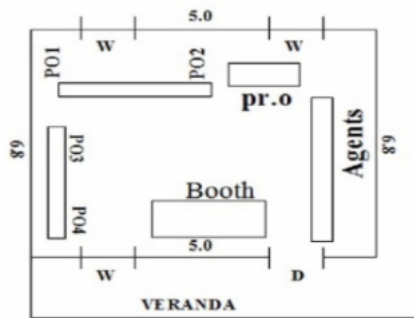

Google Map View

Polling Station Building Front View

Polling Station Front View

Cad View

Key MAP View

Cad Drawing

key map

1 பெயர் : அழகேஸ்வரி கணவர் பெயர்: செல்லபாண்டி வீட்டு எண் : 1 வயது : 69 பாலினம் : பெண் Photo is available IRG1342484	2 பெயர் : கருப்பாயி கணவர் பெயர்: பாண்டி வீட்டு எண் : 1 வயது : 45 பாலினம் : பெண் Photo is available IRG1342476	3 பெயர் : ரம்பா தந்தை பெயர்: வசந்த அமுத குமார் வீட்டு எண் : 1 வயது : 41 பாலினம் : பெண் Photo is available IRG1342492
4 பெயர் : வீராச்சாமி தந்தை பெயர்: கனகராஜ் வீட்டு எண் : 1 வயது : 30 பாலினம் : ஆண் Photo is available IRG1342468	5 பெயர் : ராதா தந்தை பெயர்: கோவிந்தராஜ் வீட்டு எண் : 1-15 வயது : 46 பாலினம் : பெண் Photo is available IRG2067874	6 பெயர் : சிவா தந்தை பெயர்: பாலசுப்பையா வீட்டு எண் : 1-228-A வயது : 27 பாலினம் : ஆண் Photo is available IRG1529106
7 பெயர் : பாண்டி முனியசாமி தந்தை பெயர்: குருசாமி வீட்டு எண் : 1/395 வயது : 25 பாலினம் : ஆண் Photo is available IRG2251742	8 பெயர் : சீனிவாசகம் தந்தை பெயர்: சீனிவாசன் வீட்டு எண் : 1-594-G வயது : 93 பாலினம் : ஆண் Photo is available IRG1485895	9 பெயர் : கார்த்திக் குமார் தந்தை பெயர்: கணேசன் வீட்டு எண் : 1-629 வயது : 41 பாலினம் : ஆண் Photo is available IRG1191501
10 பெயர் : கௌசல்யா கணவர் பெயர்: கார்த்திக் குமார் வீட்டு எண் : 1-629 வயது : 33 பாலினம் : பெண் Photo is available IRG1191535	11 பெயர் : முருகேஸ்வரி தந்தை பெயர்: சுடலைமணி வீட்டு எண் : 1-629 வயது : 31 பாலினம் : பெண் Photo is available IRG1191519	12 பெயர் : லட்சுமணபெருமாள் தந்தை பெயர்: அழகர்சாமி வீட்டு எண் : 2 வயது : 52 பாலினம் : ஆண் Photo is available DPH2661494
13 பெயர் : வைரமணி கணவர் பெயர்: லட்சுமணபெருமாள் வீட்டு எண் : 2 வயது : 51 பாலினம் : பெண் Photo is available DPH2661510	14 பெயர் : ராஜேஸ்கண்ணன் தந்தை பெயர்: வீரப்பன் வீட்டு எண் : 2-17 வயது : 35 பாலினம் : ஆண் Photo is available IRG0918383	15 பெயர் : கண்ணன் தந்தை பெயர்: சங்கரலிங்கம் வீட்டு எண் : 2/56 வயது : 54 பாலினம் : ஆண் Photo is available IRG2258960
16 பெயர் : முருகானந்தம் கணவர் பெயர்: சுப்பிரமணியன் வீட்டு எண் : 2-67 வயது : 55 பாலினம் : பெண் Photo is available IRG1267988	17 பெயர் : குமார் தந்தை பெயர்: சுப்பிரமணியன் வீட்டு எண் : 2-67 வயது : 35 பாலினம் : ஆண் Photo is available IRG1267962	18 பெயர் : கனகலட்சுமி தந்தை பெயர்: சுப்பிரமணியன் வீட்டு எண் : 2-67 வயது : 32 பாலினம் : பெண் Photo is available IRG1267954
19 பெயர் : கொம்பையா தந்தை பெயர்: சுப்பிரமணியன் வீட்டு எண் : 2-100 வயது : 36 பாலினம் : ஆண் Photo is available IRG1191303	20 பெயர் : ஆறுமுகச்சாமி தந்தை பெயர்: ராசு வீட்டு எண் : 2-102 வயது : 37 பாலினம் : ஆண் Photo is available IRG1191386	21 பெயர் : சோலையம்மாள் கணவர் பெயர்: நீதிராஜ் வீட்டு எண் : 2-106 வயது : 52 பாலினம் : பெண் Photo is available IRG1267939
22 பெயர் : ரேவதி கணவர் பெயர்: பாபு வீட்டு எண் : 2-110 வயது : 43 பாலினம் : பெண் Photo is available IRG0123760	23 பெயர் : கலைச்செல்வன் தந்தை பெயர்: ராமச்சந்திரன் வீட்டு எண் : 2-122 வயது : 44 பாலினம் : ஆண் Photo is available IRG1342369	24 பெயர் : முத்துமாரி கணவர் பெயர்: கலைச்செல்வன் வீட்டு எண் : 2-122 வயது : 34 பாலினம் : பெண் Photo is available IRG1342351
25 பெயர் : சுருளிவேல் தந்தை பெயர்: ரத்தினம் வீட்டு எண் : 2-148 வயது : 53 பாலினம் : ஆண் Photo is available IRG1267780	26 பெயர் : முத்துசெல்வி தந்தை பெயர்: சுருளிவேல் வீட்டு எண் : 2-148 வயது : 30 பாலினம் : பெண் Photo is available IRG1267905	27 பெயர் : மணிகண்டன் தந்தை பெயர்: அழகர்சாமி வீட்டு எண் : 2-154 வயது : 34 பாலினம் : ஆண் Photo is available IRG1342336
28 பெயர் : பிரேமா கணவர் பெயர்: மணிகண்டன் வீட்டு எண் : 2-154 வயது : 33 பாலினம் : பெண் Photo is available IRG1342328	29 பெயர் : பூர்ணிமாதேவி தந்தை பெயர்: தங்கராஜ் வீட்டு எண் : 2-161 வயது : 31 பாலினம் : பெண் Photo is available IRG1342302	30 பெயர் : சசிதரன் சீ தந்தை பெயர்: சீனிவாசகன் வீட்டு எண் : 2/183 வயது : 21 பாலினம் : ஆண் Photo is available IRG2626075