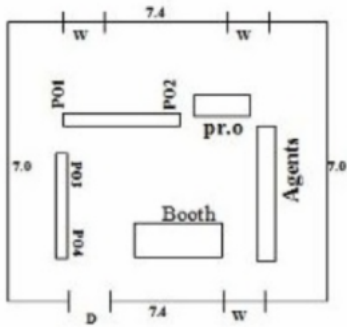

Polling Station Front View

Cad View

Key MAP View

Cad Drawing

key map

1 பெயர் : பாரதி தந்தை பெயர்: சுப்புராஜ் வீட்டு எண் : 1-10 வயது : 28 பாலினம் : ஆண்	IRG1554484 Photo is available	2 பெயர் : பாண்டியன் தந்தை பெயர்: குரு சாமி வீட்டு எண் : 2 வயது : 73 பாலினம் : ஆண்	IRG1674100 Photo is available	3 பெயர் : காளீஸ்வரி கணவர் பெயர்: சத்தியமூர்த்தி வீட்டு எண் : 2-11-1 வயது : 44 பாலினம் : பெண்	IRG1604917 Photo is available
4 பெயர் : வெண்ணிலா தந்தை பெயர்: சத்தியமூர்த்தி வீட்டு எண் : 2-11-1 வயது : 25 பாலினம் : பெண்	IRG1604941 Photo is available	5 பெயர் : ராஜன் தந்தை பெயர்: கோவிந்தன் வீட்டு எண் : 2-22 வயது : 55 பாலினம் : ஆண்	IRG1605005 Photo is available	6 பெயர் : மாதவன் தந்தை பெயர்: ராஜன் வீட்டு எண் : 2-22 வயது : 27 பாலினம் : ஆண்	IRG1554567 Photo is available
7 பெயர் : ஜீவா தந்தை பெயர்: பெருமாள் வீட்டு எண் : 2/25 வயது : 47 பாலினம் : பெண்	DPH4154001 Photo is available	8 பெயர் : பாக்ய பூர் தந்தை பெயர்: அன்பழகன் வீட்டு எண் : 2/44 வயது : 20 பாலினம் : பெண்	IRG2502474 Photo is available	9 பெயர் : சிரஞ்சீவி ரா தந்தை பெயர்: ராஜாக்கனி இ வீட்டு எண் : 2/90,கிழக்குத்தெரு வயது : 21 பாலினம் : ஆண்	IRG2538247 Photo is available
10 பெயர் : சிந்துஜா தேவி ரா தந்தை பெயர்: ராஜாக்கனி வீட்டு எண் : 2/90,கிழக்கு தெரு வயது : 19 பாலினம் : பெண்	IRG2564052 Photo is available	11 பெயர் : ராஜேஸ்வரி கணவர் பெயர்: வெற்றிவேல் வீட்டு எண் : 2-138 வயது : 38 பாலினம் : பெண்	IRG1285782 Photo is available	12 பெயர் : தங்கம் மு தந்தை பெயர்: முனியப்பன் சி வீட்டு எண் : 2/177,வடக்குத்தெரு வயது : 24 பாலினம் : ஆண்	IRG2601318 Photo is available
13 பெயர் : சந்தியா த தந்தை பெயர்: தர்மபுத்திரன் வீட்டு எண் : 2/202,வடக்குத்தெரு வயது : 20 பாலினம் : பெண்	IRG2622462 Photo is available	14 பெயர் : பழனியம்மாள் ச கணவர் பெயர்: சங்கர் வீட்டு எண் : 2-211 வயது : 31 பாலினம் : பெண்	IRG1554377 Photo is available	15 பெயர் : காளீஸ்வரி தந்தை பெயர்: ராமையா வீட்டு எண் : 2/211ஏ வயது : 41 பாலினம் : பெண்	IRG2574499 Photo is available
16 பெயர் : குமாரவேல் தாயின் பெயர்: பவுண்தாய் வீட்டு எண் : 2/212 வயது : 31 பாலினம் : ஆண்	IRG2294411 Photo is available	17 பெயர் : நீதிமான் தாயின் பெயர்: பவுண்தாய் வீட்டு எண் : 2/212 வயது : 27 பாலினம் : ஆண்	IRG2294395 Photo is available	18 பெயர் : நீதிஅழகன் தாயின் பெயர்: பவுண்தாய் வீட்டு எண் : 2/212 வயது : 27 பாலினம் : ஆண்	IRG2294502 Photo is available
19 பெயர் : வினோத் குமார் தந்தை பெயர்: மாரிமுத்து வீட்டு எண் : 2/214 வயது : 25 பாலினம் : ஆண்	IRG2294460 Photo is available	20 பெயர் : அழகுபாண்டி தந்தை பெயர்: மாரிமுத்து வீட்டு எண் : 2-225 வயது : 27 பாலினம் : பெண்	IRG1579812 Photo is available	21 பெயர் : பாண்டிஸ்வரி மாரிமுத்து தந்தை பெயர்: மாரிமுத்து வீட்டு எண் : 2/225 வயது : 24 பாலினம் : பெண்	IRG2294197 Photo is available
22 பெயர் : தங்கபாண்டி தந்தை பெயர்: மாரிமுத்து வீட்டு எண் : 2/225 வயது : 23 பாலினம் : ஆண்	IRG2294486 Photo is available	23 பெயர் : பாண்டிவைரவன் பூ தந்தை பெயர்: பூமாலை வீட்டு எண் : 2/227, வயது : 23 பாலினம் : ஆண்	IRG2372720 Photo is available	24 பெயர் : கருப்பசாமி தந்தை பெயர்: கருப்பையா வீட்டு எண் : 2-229 வயது : 42 பாலினம் : ஆண்	IRG1674019 Photo is available
# 25 பெயர் : முனீஸ்வரி க கணவர் பெயர்: கருப்பசாமி வீட்டு எண் : 2-229 வயது : 41 பாலினம் : பெண்	IRG1674159 Photo is available	26 பெயர் : கூடலிங்கராஜா தந்தை பெயர்: பாலசுப்பிரமணியம் வீட்டு எண் : 2-230-1 வயது : 52 பாலினம் : ஆண்	IRG1314574 Photo is available	27 பெயர் : ஈஸ்வரி கணவர் பெயர்: கூடலிங்கராஜா வீட்டு எண் : 2-230-1 வயது : 49 பாலினம் : பெண்	IRG1314566 Photo is available
28 பெயர் : அஜீத்குமார் தந்தை பெயர்: கூடலிங்கராஜா வீட்டு எண் : 2-230-1 வயது : 27 பாலினம் : ஆண்	IRG1541820 Photo is available	29 பெயர் : மாரிமுத்து தந்தை பெயர்: கருப்பையா வீட்டு எண் : 2/231-4 பரம காலனி வயது : 53 பாலினம் : ஆண்	IRG0698886 Photo is available	30 பெயர் : முனியாண்டி தந்தை பெயர்: முத்துகுமார் வீட்டு எண் : 2-233 வயது : 39 பாலினம் : ஆண்	IRG1674027 Photo is available