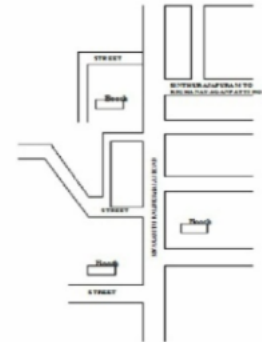

Google Map View

Polling Station Building Front View

Polling Station Front View

Cad View

Key MAP View

Cad Drawing

key map

<p>S 1</p> <p>பெயர் : சீனிவாசன் தந்தை பெயர்: குருசாமி வீட்டு எண் : 1 வயது : 56 பாலினம் : ஆண்</p> <p>Photo is available</p>	IRG1342815	<p>S 2</p> <p>பெயர் : ருக்குமணி கணவர் பெயர்: சீனிவாசன் வீட்டு எண் : 1 வயது : 51 பாலினம் : பெண்</p> <p>Photo is available</p>	IRG1342823	<p>3</p> <p>பெயர் : காளிப்பாண்டி தந்தை பெயர்: குருசாமி வீட்டு எண் : 1 வயது : 51 பாலினம் : ஆண்</p> <p>Photo is available</p>	IRG0686360
<p>4</p> <p>பெயர் : பெரியமாரியப்பன் தந்தை பெயர்: சுப்பையா வீட்டு எண் : 1 வயது : 50 பாலினம் : ஆண்</p> <p>Photo is available</p>	IRG0686378	<p>5</p> <p>பெயர் : மாரியம்மாள் கணவர் பெயர்: காளிப்பாண்டி வீட்டு எண் : 1 வயது : 49 பாலினம் : பெண்</p> <p>Photo is available</p>	IRG0686386	<p>6</p> <p>பெயர் : வெங்கடேஷ் தந்தை பெயர்: வேல்சாமி வீட்டு எண் : 1 வயது : 47 பாலினம் : ஆண்</p> <p>Photo is available</p>	IRG1342831
<p>7</p> <p>பெயர் : ஜெயபெருமாள் தந்தை பெயர்: பெருமாள் வீட்டு எண் : 1 வயது : 46 பாலினம் : ஆண்</p> <p>Photo is available</p>	IRG0686477	<p>8</p> <p>பெயர் : அய்யம்மாள் கணவர் பெயர்: சேகர் வீட்டு எண் : 1 வயது : 45 பாலினம் : பெண்</p> <p>Photo is available</p>	IRG1342898	<p>9</p> <p>பெயர் : சத்திய நீலா கணவர் பெயர்: வெங்கடேஷ் வீட்டு எண் : 1 வயது : 44 பாலினம் : பெண்</p> <p>Photo is available</p>	IRG1342807
<p>10</p> <p>பெயர் : இராமலட்சுமி கணவர் பெயர்: ஜெயபெருமாள் வீட்டு எண் : 1 வயது : 40 பாலினம் : பெண்</p> <p>Photo is available</p>	IRG0686485	<p>11</p> <p>பெயர் : பெத்தனசாமி தந்தை பெயர்: தர்மராஜ் வீட்டு எண் : 1 வயது : 30 பாலினம் : ஆண்</p> <p>Photo is available</p>	IRG1342930	<p>12</p> <p>பெயர் : சத்தீசுமார் தந்தை பெயர்: குனசேகரன் வீட்டு எண் : 1 வயது : 30 பாலினம் : ஆண்</p> <p>Photo is available</p>	IRG1342922
<p>13</p> <p>பெயர் : நாக ஜோதி தந்தை பெயர்: மாரியப்பன் வீட்டு எண் : 1 வயது : 29 பாலினம் : பெண்</p> <p>Photo is available</p>	IRG1342849	<p>14</p> <p>பெயர் : சீனிவாசன் தந்தை பெயர்: கோபால்சாமி வீட்டு எண் : 1-185 வயது : 58 பாலினம் : ஆண்</p> <p>Photo is available</p>	IRG0122630	<p>15</p> <p>பெயர் : சங்கையா தந்தை பெயர்: கருப்பசாமி வீட்டு எண் : 1-188 வயது : 74 பாலினம் : ஆண்</p> <p>Photo is available</p>	IRG0758912
<p>16</p> <p>பெயர் : முத்துமாரி கணவர் பெயர்: அய்யல்சாமி வீட்டு எண் : 1-299B வயது : 38 பாலினம் : பெண்</p> <p>Photo is available</p>	IRG1578350	<p>17</p> <p>பெயர் : நம்பிநாதன் தந்தை பெயர்: முருகன் வீட்டு எண் : 1/938 வயது : 27 பாலினம் : ஆண்</p> <p>Photo is available</p>	IRG2302719	<p>18</p> <p>பெயர் : முத்துக்கனி முனியசாமி தந்தை பெயர்: முனியசாமி வெ வீட்டு எண் : 1-970 வயது : 29 பாலினம் : பெண்</p> <p>Photo is available</p>	IRG1413327
<p>19</p> <p>பெயர் : கிருஷ்ணம்மாள் கணவர் பெயர்: வேல்சாமி வீட்டு எண் : 1-1195-D வயது : 75 பாலினம் : பெண்</p> <p>Photo is available</p>	IRG1413145	<p>20</p> <p>பெயர் : புஷ்பம் கணவர் பெயர்: சோலைசாமி வீட்டு எண் : 2 வயது : 65 பாலினம் : பெண்</p> <p>Photo is available</p>	IRG2068708	<p>21</p> <p>பெயர் : முத்துமாரியம்மாள் கணவர் பெயர்: சுப்புராஜ் வீட்டு எண் : 2 வயது : 52 பாலினம் : பெண்</p> <p>Photo is available</p>	IRG2068716
<p>22</p> <p>பெயர் : மாரிச்செல்வம் தந்தை பெயர்: பொன்னுப்பாண்டி வீட்டு எண் : 2-001 வயது : 33 பாலினம் : ஆண்</p> <p>Photo is available</p>	IRG0919068	<p>23</p> <p>பெயர் : ஜெகதீசன் தந்தை பெயர்: ராமமூர்த்தி வீட்டு எண் : 2-47 வயது : 27 பாலினம் : ஆண்</p> <p>Photo is available</p>	IRG1578335	<p>24</p> <p>பெயர் : பாதாளை கணவர் பெயர்: முத்துகணேசன் வீட்டு எண் : 2-92-J வயது : 36 பாலினம் : பெண்</p> <p>Photo is available</p>	IRG1042860
<p>25</p> <p>பெயர் : செல்வராணி தந்தை பெயர்: மானஸ மாணிக்கராஜ் வீட்டு எண் : 2/105 வயது : 31 பாலினம் : பெண்</p> <p>Photo is available</p>	IRG2230597	<p>26</p> <p>பெயர் : அஜித்குமார் தந்தை பெயர்: ரெங்கசாமி வீட்டு எண் : 2-135 வயது : 29 பாலினம் : ஆண்</p> <p>Photo is available</p>	IRG1342740	<p>27</p> <p>பெயர் : முத்துக்குமார் தந்தை பெயர்: வேல் வீட்டு எண் : 2-137 வயது : 52 பாலினம் : ஆண்</p> <p>Photo is available</p>	IRG1342617
<p>28</p> <p>பெயர் : மலர்செல்வி கணவர் பெயர்: முத்துக்குமார் வீட்டு எண் : 2-137 வயது : 51 பாலினம் : பெண்</p> <p>Photo is available</p>	IRG1342633	<p>29</p> <p>பெயர் : பொன்பிரியா தந்தை பெயர்: வன்னியராஜ் வீட்டு எண் : 2-176 வயது : 29 பாலினம் : பெண்</p> <p>Photo is available</p>	IRG1342773	<p>30</p> <p>பெயர் : சங்கர் தந்தை பெயர்: ராமசாமி வீட்டு எண் : 2-188c வயது : 65 பாலினம் : ஆண்</p> <p>Photo is available</p>	IRG0919589