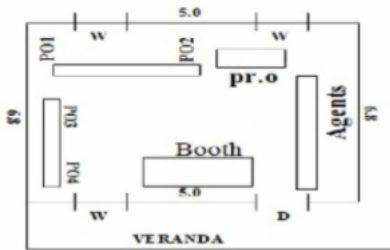

Google Map View

Polling Station Building Front View

Polling Station Front View

Cad View

Key MAP View

Cad Drawing

key map

<p>S 1</p> <p>பெயர் : சீனிவாசன் தந்தை பெயர்: குருசாமி வீட்டு எண் : 1 வயது : 56 பாலினம் : ஆண்</p> <p>Photo is available</p>	IRG1342815	<p>S 2</p> <p>பெயர் : ருக்குமணி கணவர் பெயர்: சீனிவாசன் வீட்டு எண் : 1 வயது : 51 பாலினம் : பெண்</p> <p>Photo is available</p>	IRG1342823	<p>3</p> <p>பெயர் : காளிப்பாண்டி தந்தை பெயர்: குருசாமி வீட்டு எண் : 1 வயது : 51 பாலினம் : ஆண்</p> <p>Photo is available</p>	IRG0686360
<p>4</p> <p>பெயர் : பெரியமாரியப்பன் தந்தை பெயர்: சுப்பையா வீட்டு எண் : 1 வயது : 50 பாலினம் : ஆண்</p> <p>Photo is available</p>	IRG0686378	<p>5</p> <p>பெயர் : மாரியம்மாள் கணவர் பெயர்: காளிப்பாண்டி வீட்டு எண் : 1 வயது : 49 பாலினம் : பெண்</p> <p>Photo is available</p>	IRG0686386	<p>6</p> <p>பெயர் : வெங்கடேஷ் தந்தை பெயர்: வேல்சாமி வீட்டு எண் : 1 வயது : 47 பாலினம் : ஆண்</p> <p>Photo is available</p>	IRG1342831
<p>7</p> <p>பெயர் : ஜெயபெருமாள் தந்தை பெயர்: பெருமாள் வீட்டு எண் : 1 வயது : 46 பாலினம் : ஆண்</p> <p>Photo is available</p>	IRG0686477	<p>8</p> <p>பெயர் : அய்யம்மாள் கணவர் பெயர்: சேகர் வீட்டு எண் : 1 வயது : 45 பாலினம் : பெண்</p> <p>Photo is available</p>	IRG1342898	<p>9</p> <p>பெயர் : சத்திய நீலா கணவர் பெயர்: வெங்கடேஷ் வீட்டு எண் : 1 வயது : 44 பாலினம் : பெண்</p> <p>Photo is available</p>	IRG1342807
<p>10</p> <p>பெயர் : இராமலட்சுமி கணவர் பெயர்: ஜெயபெருமாள் வீட்டு எண் : 1 வயது : 40 பாலினம் : பெண்</p> <p>Photo is available</p>	IRG0686485	<p>11</p> <p>பெயர் : பெத்தனசாமி தந்தை பெயர்: தர்மராஜ் வீட்டு எண் : 1 வயது : 30 பாலினம் : ஆண்</p> <p>Photo is available</p>	IRG1342930	<p>12</p> <p>பெயர் : சத்தீசுமார் தந்தை பெயர்: குனசேகரன் வீட்டு எண் : 1 வயது : 30 பாலினம் : ஆண்</p> <p>Photo is available</p>	IRG1342922
<p>13</p> <p>பெயர் : நாக ஜோதி தந்தை பெயர்: மாரியப்பன் வீட்டு எண் : 1 வயது : 29 பாலினம் : பெண்</p> <p>Photo is available</p>	IRG1342849	<p>14</p> <p>பெயர் : சீனிவாசன் தந்தை பெயர்: கோபால்சாமி வீட்டு எண் : 1-185 வயது : 58 பாலினம் : ஆண்</p> <p>Photo is available</p>	IRG0122630	<p>15</p> <p>பெயர் : சங்கையா தந்தை பெயர்: கருப்பசாமி வீட்டு எண் : 1-188 வயது : 74 பாலினம் : ஆண்</p> <p>Photo is available</p>	IRG0758912
<p>16</p> <p>பெயர் : முத்துமாரி கணவர் பெயர்: அய்யல்சாமி வீட்டு எண் : 1-299B வயது : 38 பாலினம் : பெண்</p> <p>Photo is available</p>	IRG1578350	<p>17</p> <p>பெயர் : நம்பிநாதன் தந்தை பெயர்: முருகன் வீட்டு எண் : 1/938 வயது : 27 பாலினம் : ஆண்</p> <p>Photo is available</p>	IRG2302719	<p>18</p> <p>பெயர் : முத்துக்கனி முனியசாமி தந்தை பெயர்: முனியசாமி வெ வீட்டு எண் : 1-970 வயது : 29 பாலினம் : பெண்</p> <p>Photo is available</p>	IRG1413327
<p>19</p> <p>பெயர் : கிருஷ்ணம்மாள் கணவர் பெயர்: வேல்சாமி வீட்டு எண் : 1-1195-D வயது : 75 பாலினம் : பெண்</p> <p>Photo is available</p>	IRG1413145	<p>20</p> <p>பெயர் : புஷ்பம் கணவர் பெயர்: சோலைசாமி வீட்டு எண் : 2 வயது : 65 பாலினம் : பெண்</p> <p>Photo is available</p>	IRG2068708	<p>21</p> <p>பெயர் : முத்துமாரியம்மாள் கணவர் பெயர்: சுப்புராஜ் வீட்டு எண் : 2 வயது : 52 பாலினம் : பெண்</p> <p>Photo is available</p>	IRG2068716
<p>22</p> <p>பெயர் : மாரிச்செல்வம் தந்தை பெயர்: பொன்னுப்பாண்டி வீட்டு எண் : 2-001 வயது : 33 பாலினம் : ஆண்</p> <p>Photo is available</p>	IRG0919068	<p>23</p> <p>பெயர் : ஜெகதீசன் தந்தை பெயர்: ராமமூர்த்தி வீட்டு எண் : 2-47 வயது : 27 பாலினம் : ஆண்</p> <p>Photo is available</p>	IRG1578335	<p>24</p> <p>பெயர் : பாதாளை கணவர் பெயர்: முத்துகணேசன் வீட்டு எண் : 2-92-J வயது : 36 பாலினம் : பெண்</p> <p>Photo is available</p>	IRG1042860
<p>25</p> <p>பெயர் : செல்வராணி தந்தை பெயர்: மானஸ மாணிக்கராஜ் வீட்டு எண் : 2/105 வயது : 31 பாலினம் : பெண்</p> <p>Photo is available</p>	IRG2230597	<p>26</p> <p>பெயர் : அஜித்குமார் தந்தை பெயர்: ரெங்கசாமி வீட்டு எண் : 2-135 வயது : 29 பாலினம் : ஆண்</p> <p>Photo is available</p>	IRG1342740	<p>27</p> <p>பெயர் : முத்துக்குமார் தந்தை பெயர்: வேல் வீட்டு எண் : 2-137 வயது : 52 பாலினம் : ஆண்</p> <p>Photo is available</p>	IRG1342617
<p>28</p> <p>பெயர் : மலர்செல்வி கணவர் பெயர்: முத்துக்குமார் வீட்டு எண் : 2-137 வயது : 51 பாலினம் : பெண்</p> <p>Photo is available</p>	IRG1342633	<p>29</p> <p>பெயர் : பொன்பிரியா தந்தை பெயர்: வன்னியராஜ் வீட்டு எண் : 2-176 வயது : 29 பாலினம் : பெண்</p> <p>Photo is available</p>	IRG1342773	<p>30</p> <p>பெயர் : சங்கர் தந்தை பெயர்: ராமசாமி வீட்டு எண் : 2-188c வயது : 65 பாலினம் : ஆண்</p> <p>Photo is available</p>	IRG0919589