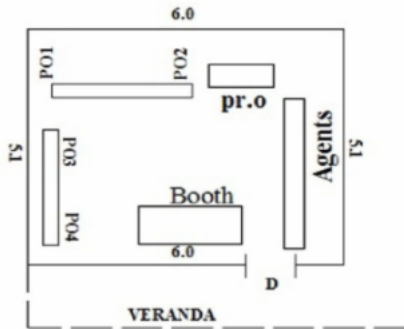

Google Map View

Polling Station Building Front View

Polling Station Front View

Cad View

Key MAP View

Cad Drawing

key map

1 பெயர் : திருநாவுக்கரசு தந்தை பெயர் : தர்மர் வீட்டு எண் : 1 வயது : 55 பாலினம் : ஆண் Photo is available IRG0759068	2 பெயர் : கரர்தீஸ்வரி கணவர் பெயர் : திருநாவுக்கரசு வீட்டு எண் : 1 வயது : 48 பாலினம் : பெண் Photo is available IRG0759076	3 பெயர் : நாகராஜன் தந்தை பெயர் : குருசாமி வீட்டு எண் : 1-6-1181 வயது : 37 பாலினம் : ஆண் Photo is available IRG1044122
4 பெயர் : வன்னியப்பன் தந்தை பெயர் : சம்பத்துமார் வீட்டு எண் : 1-6-1278 வயது : 31 பாலினம் : ஆண் Photo is available IRG1043991	5 பெயர் : சரவணன் தந்தை பெயர் : காளிராஜன் வீட்டு எண் : 1-6-1310 வயது : 32 பாலினம் : ஆண் Photo is available IRG1044015	6 பெயர் : மாரிச்செல்வி கணவர் பெயர் : முத்துக்குமார் வீட்டு எண் : 1-6-1368 வயது : 32 பாலினம் : பெண் Photo is available IRG1043744
7 பெயர் : மைலான் கணவர் பெயர் : ஆமோஸ் பாக்கியநாதன் வீட்டு எண் : 1-6-1370 வயது : 53 பாலினம் : பெண் Photo is available IRG1043801	8 பெயர் : கற்பகசித்ரா தந்தை பெயர் : நாகேஸ்வரன் வீட்டு எண் : 1-6-1371 வயது : 34 பாலினம் : பெண் Photo is available IRG1043793	9 பெயர் : முத்தீஸ்வரி கணவர் பெயர் : ராமச்சந்திரன் வீட்டு எண் : 1-6-1570 வயது : 61 பாலினம் : பெண் Photo is available IRG1044056
10 பெயர் : சித்ரா தேவி கணவர் பெயர் : சீனிவாசன் வீட்டு எண் : 1-6-1570 வயது : 36 பாலினம் : பெண் Photo is available IRG1044064	11 பெயர் : கணேஷ்குமார் தந்தை பெயர் : பாலகிருஷ்ணன் வீட்டு எண் : 1-6-1572 வயது : 49 பாலினம் : ஆண் Photo is available IRG1043850	12 பெயர் : சிவசக்தி தந்தை பெயர் : லோகாம்பான் வீட்டு எண் : 1-6-d1326 வயது : 31 பாலினம் : ஆண் Photo is available IRG1044130
13 பெயர் : மோகனப்பிரியா தந்தை பெயர் : ஜோசப் வீட்டு எண் : 1/833 வயது : 26 பாலினம் : பெண் Photo is available IRG2251817	14 பெயர் : முத்துப்பாண்டி மா தந்தை பெயர் : மாடசாமி வீட்டு எண் : 2/1/382/4-ஏ வயது : 39 பாலினம் : ஆண் Photo is available IRG0124792	15 பெயர் : ஜஸ்வரயா தந்தை பெயர் : நாகராஜ் வீட்டு எண் : 2-3-46 வயது : 30 பாலினம் : பெண் Photo is available IRG1268671
16 பெயர் : சண்முகவேல் தந்தை பெயர் : கருப்பையா வீட்டு எண் : 2-6-724 வயது : 49 பாலினம் : ஆண் Photo is available IRG1043819	17 பெயர் : சூர்யசரஸ்வதி தந்தை பெயர் : கனகமூர்த்தி வீட்டு எண் : 2-6-1461 வயது : 32 பாலினம் : பெண் Photo is available IRG1043975	18 பெயர் : சுப்பிரமணியபிரபு தந்தை பெயர் : கனகமூர்த்தி வீட்டு எண் : 2-6-1461 வயது : 31 பாலினம் : ஆண் Photo is available IRG1043967
19 பெயர் : பாண்டியன் தந்தை பெயர் : ராஜாராம் வீட்டு எண் : 2-6-1540-1 வயது : 34 பாலினம் : ஆண் Photo is available IRG1044098	S 20 பெயர் : சங்கரநாராயணன் தந்தை பெயர் : செல்வராஜ் வீட்டு எண் : 2-6-1540-C வயது : 32 பாலினம் : ஆண் Photo is available IRG1044080	21 பெயர் : நிவேதா தந்தை பெயர் : விவேகானந்த் வீட்டு எண் : 2-6-1586 வயது : 34 பாலினம் : பெண் Photo is available IRG1043926
22 பெயர் : ஆனந்தரூபினி கணவர் பெயர் : சக்திவேல் வீட்டு எண் : 2-6-b1537 வயது : 38 பாலினம் : பெண் Photo is available IRG1043942	23 பெயர் : அழகர்சாமி தந்தை பெயர் : சுந்தரம் வீட்டு எண் : 2-25 வயது : 83 பாலினம் : ஆண் Photo is available IRG1043439	24 பெயர் : அய்யம்மாள்மாரீஸ்வரி தந்தை பெயர் : தட்சிணாமூர்த்தி வீட்டு எண் : 2-32 வயது : 35 பாலினம் : பெண் Photo is available IRG0626176
25 பெயர் : சக்திக்குமார் தந்தை பெயர் : முத்துராமன் வீட்டு எண் : 2-46 ஏ வயது : 26 பாலினம் : ஆண் Photo is available IRG1599067	26 பெயர் : முத்துசெல்வி கணவர் பெயர் : அசோக்குமார் வீட்டு எண் : 2-104 வயது : 40 பாலினம் : பெண் Photo is available IRG0922161	27 பெயர் : மாரீஸ்வரி கணவர் பெயர் : காமராஜ் வீட்டு எண் : 2-121 வயது : 53 பாலினம் : பெண் Photo is available IRG0626101
28 பெயர் : பாலசுப்பிரமணியன் தந்தை பெயர் : பாடலிங்கம் வீட்டு எண் : 2-170 வயது : 52 பாலினம் : ஆண் Photo is available IRG0626044	29 பெயர் : கலைச்செல்வி கணவர் பெயர் : பாலசுப்பிரமணியன் வீட்டு எண் : 2-170 வயது : 47 பாலினம் : பெண் Photo is available IRG0626069	30 பெயர் : லட்சுமணக்குமார் தந்தை பெயர் : அழகப்பன் வீட்டு எண் : 2-189 வயது : 39 பாலினம் : ஆண் Photo is available IRG0625871