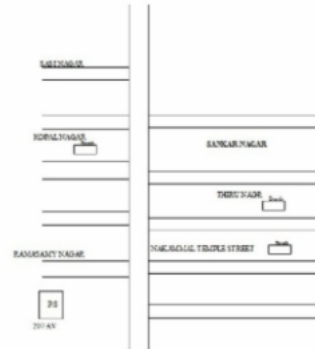

Google Map View

Polling Station Building Front View

Polling Station Front View

Cad View

Cad Drawing

Key MAP View

key map

1 பெயர் : பந்தர் தந்தை பெயர்: சுப்பையா வீட்டு எண் : 1 வயது : 70 பாலினம் : ஆண்	IRG1343896 Photo is available	2 பெயர் : சிவகுரு தந்தை பெயர்: மாலையம்மாள் வீட்டு எண் : 1 வயது : 60 பாலினம் : ஆண்	IRG1343904 Photo is available	3 பெயர் : சித்ரா கணவர் பெயர்: சிவகுரு வீட்டு எண் : 1 வயது : 57 பாலினம் : பெண்	IRG1343912 Photo is available
4 பெயர் : ராமசந்திரன் தந்தை பெயர்: சுப்பையா வீட்டு எண் : 1 வயது : 41 பாலினம் : ஆண்	IRG1343920 Photo is available	5 பெயர் : நித்தியா ராணி கணவர் பெயர்: அரவிந்த் வீட்டு எண் : 1 வயது : 41 பாலினம் : பெண்	IRG1343821 Photo is available	6 பெயர் : முனீஸ்வரி தந்தை பெயர்: சேகர் வீட்டு எண் : 1 வயது : 38 பாலினம் : பெண்	IRG1343862 Photo is available
7 பெயர் : சமதி தந்தை பெயர்: மாரியப்பன் வீட்டு எண் : 1 வயது : 31 பாலினம் : பெண்	IRG1343839 Photo is available	8 பெயர் : நிர்மல்ராஜ் தந்தை பெயர்: சித்ரா வீட்டு எண் : 1 வயது : 31 பாலினம் : ஆண்	IRG1343870 Photo is available	9 பெயர் : சின்ன ராஜா தந்தை பெயர்: ரெங்க நாதன் வீட்டு எண் : 1 வயது : 29 பாலினம் : ஆண்	IRG1343847 Photo is available
10 பெயர் : அருண்ராஜ் தந்தை பெயர்: அய்யம்பெருமாள் வீட்டு எண் : 1-76 வயது : 33 பாலினம் : ஆண்	IRG1044585 Photo is available	11 பெயர் : சித்ரா கணவர் பெயர்: ராமசாமி வீட்டு எண் : 1/150 வயது : 57 பாலினம் : பெண்	IRG2415651 Photo is available	12 பெயர் : பூஜா தந்தை பெயர்: ராமசாமி வீட்டு எண் : 1/150 வயது : 30 பாலினம் : பெண்	IRG2415644 Photo is available
13 பெயர் : லதாராணி தந்தை பெயர்: பரமசிவம் வீட்டு எண் : 1-309H வயது : 33 பாலினம் : பெண்	IRG1528561 Photo is available	14 பெயர் : பாலகிருஷ்ணன் தந்தை பெயர்: முத்தையா வீட்டு எண் : 1-538 வயது : 61 பாலினம் : ஆண்	IRG2078376 Photo is available	15 பெயர் : ராஜம்மாள் கணவர் பெயர்: பாலகிருஷ்ணன் வீட்டு எண் : 1-538 வயது : 49 பாலினம் : பெண்	IRG0125864 Photo is available
16 பெயர் : சவுண்டம்மாள் கணவர் பெயர்: சிவகுமார் வீட்டு எண் : 1-1236-C வயது : 38 பாலினம் : பெண்	IRG1194612 Photo is available	17 பெயர் : கிருஷ்ணலட்சுமி கணவர் பெயர்: ராமதாஸ் வீட்டு எண் : 1-1245A வயது : 42 பாலினம் : பெண்	IRG0759381 Photo is available	18 பெயர் : ருக்குமணி கணவர் பெயர்: மகாலிங்கம் வீட்டு எண் : 1-1387 வயது : 42 பாலினம் : பெண்	IRG1343854 Photo is available
19 பெயர் : பாண்டிச்செல்வி தந்தை பெயர்: பரணிவாசகன் வீட்டு எண் : 1-1411 வயது : 30 பாலினம் : ஆண்	IRG1503382 Photo is available	20 பெயர் : பரமேஸ்வரி கணவர் பெயர்: சேதுராமன் வீட்டு எண் : 2/118-58 வயது : 54 பாலினம் : பெண்	DPH4918181 Photo is available	21 பெயர் : செந்தில்குமார் தந்தை பெயர்: முத்தையா வீட்டு எண் : 2/119 வயது : 43 பாலினம் : ஆண்	DPH2655116 Photo is available
22 பெயர் : முருகலட்சுமி கணவர் பெயர்: சிவகுமார் வீட்டு எண் : 2-127 வயது : 32 பாலினம் : பெண்	IRG1611417 Photo is available	23 பெயர் : சரவணன் தந்தை பெயர்: செந்தூர்பாண்டியன் வீட்டு எண் : 2-218 வயது : 40 பாலினம் : ஆண்	IRG1194646 Photo is available	24 பெயர் : செல்வமணி தந்தை பெயர்: சோலையப்பன் வீட்டு எண் : 2-358-a வயது : 61 பாலினம் : பெண்	IRG1269190 Photo is available
25 பெயர் : அன்பழகன் தந்தை பெயர்: ராஜாமணி வீட்டு எண் : 2-371-1e வயது : 63 பாலினம் : ஆண்	IRG1676840 Photo is available	26 பெயர் : கணேஷ்பிரியா தந்தை பெயர்: இசக்கி வீட்டு எண் : 2-374 வயது : 30 பாலினம் : பெண்	IRG1343706 Photo is available	27 பெயர் : மாதவி கணவர் பெயர்: சுப்புராஜ் வீட்டு எண் : 2 வயது : 23 பாலினம் : பெண்	IRG2449494 Photo is available
# 28 பெயர் : ஞானப்பிரகாசம் தந்தை பெயர்: மரியஅந்தோணி வீட்டு எண் : 2/920-வி வயது : 54 பாலினம் : ஆண்	DPH2661130 Photo is available	# 29 பெயர் : கன்னியம்மாள் கணவர் பெயர்: ஞானப்பிரகாஷம் வீட்டு எண் : 2/920வி வயது : 51 பாலினம் : பெண்	DPH2660629 Photo is available	30 பெயர் : பாண்டிச்செல்வி தந்தை பெயர்: சுப்புராஜ் வீட்டு எண் : 2-467 வயது : 33 பாலினம் : பெண்	IRG0759464 Photo is available