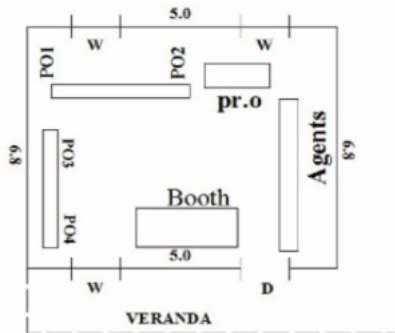

Google Map View

Polling Station Building Front View

Polling Station Front View

Cad View

Cad Drawing

Key MAP View

key map

1 பெயர் : பந்தர் தந்தை பெயர்: சுப்பையா வீட்டு எண் : 1 வயது : 70 பாலினம் : ஆண்	IRG1343896 Photo is available	2 பெயர் : சிவகுரு தந்தை பெயர்: மாலையம்மாள் வீட்டு எண் : 1 வயது : 60 பாலினம் : ஆண்	IRG1343904 Photo is available	3 பெயர் : சித்ரா கணவர் பெயர்: சிவகுரு வீட்டு எண் : 1 வயது : 57 பாலினம் : பெண்	IRG1343912 Photo is available
4 பெயர் : ராமசந்திரன் தந்தை பெயர்: சுப்பையா வீட்டு எண் : 1 வயது : 41 பாலினம் : ஆண்	IRG1343920 Photo is available	5 பெயர் : நித்தியா ராணி கணவர் பெயர்: அரவிந்த் வீட்டு எண் : 1 வயது : 41 பாலினம் : பெண்	IRG1343821 Photo is available	6 பெயர் : முனீஸ்வரி தந்தை பெயர்: சேகர் வீட்டு எண் : 1 வயது : 38 பாலினம் : பெண்	IRG1343862 Photo is available
7 பெயர் : சமதி தந்தை பெயர்: மாரியப்பன் வீட்டு எண் : 1 வயது : 31 பாலினம் : பெண்	IRG1343839 Photo is available	8 பெயர் : நிர்மல்ராஜ் தந்தை பெயர்: சித்ரா வீட்டு எண் : 1 வயது : 31 பாலினம் : ஆண்	IRG1343870 Photo is available	9 பெயர் : சின்ன ராஜா தந்தை பெயர்: ரெங்க நாதன் வீட்டு எண் : 1 வயது : 29 பாலினம் : ஆண்	IRG1343847 Photo is available
10 பெயர் : அருண்ராஜ் தந்தை பெயர்: அய்யம்பெருமாள் வீட்டு எண் : 1-76 வயது : 33 பாலினம் : ஆண்	IRG1044585 Photo is available	11 பெயர் : சித்ரா கணவர் பெயர்: ராமசாமி வீட்டு எண் : 1/150 வயது : 57 பாலினம் : பெண்	IRG2415651 Photo is available	12 பெயர் : பூஜா தந்தை பெயர்: ராமசாமி வீட்டு எண் : 1/150 வயது : 30 பாலினம் : பெண்	IRG2415644 Photo is available
13 பெயர் : லதாராணி தந்தை பெயர்: பரமசிவம் வீட்டு எண் : 1-309H வயது : 33 பாலினம் : பெண்	IRG1528561 Photo is available	14 பெயர் : பாலகிருஷ்ணன் தந்தை பெயர்: முத்தையா வீட்டு எண் : 1-538 வயது : 61 பாலினம் : ஆண்	IRG2078376 Photo is available	15 பெயர் : ராஜம்மாள் கணவர் பெயர்: பாலகிருஷ்ணன் வீட்டு எண் : 1-538 வயது : 49 பாலினம் : பெண்	IRG0125864 Photo is available
16 பெயர் : சவுண்டம்மாள் கணவர் பெயர்: சிவகுமார் வீட்டு எண் : 1-1236-C வயது : 38 பாலினம் : பெண்	IRG1194612 Photo is available	17 பெயர் : கிருஷ்ணலட்சுமி கணவர் பெயர்: ராமதாஸ் வீட்டு எண் : 1-1245A வயது : 42 பாலினம் : பெண்	IRG0759381 Photo is available	18 பெயர் : ருக்குமணி கணவர் பெயர்: மகாலிங்கம் வீட்டு எண் : 1-1387 வயது : 42 பாலினம் : பெண்	IRG1343854 Photo is available
19 பெயர் : பாண்டிச்செல்வி தந்தை பெயர்: பரணிவாசகன் வீட்டு எண் : 1-1411 வயது : 30 பாலினம் : ஆண்	IRG1503382 Photo is available	20 பெயர் : பரமேஸ்வரி கணவர் பெயர்: சேதுராமன் வீட்டு எண் : 2/118-58 வயது : 54 பாலினம் : பெண்	DPH4918181 Photo is available	21 பெயர் : செந்தில்குமார் தந்தை பெயர்: முத்தையா வீட்டு எண் : 2/119 வயது : 43 பாலினம் : ஆண்	DPH2655116 Photo is available
22 பெயர் : முருகலட்சுமி கணவர் பெயர்: சிவகுமார் வீட்டு எண் : 2-127 வயது : 32 பாலினம் : பெண்	IRG1611417 Photo is available	23 பெயர் : சரவணன் தந்தை பெயர்: செந்தூர்பாண்டியன் வீட்டு எண் : 2-218 வயது : 40 பாலினம் : ஆண்	IRG1194646 Photo is available	24 பெயர் : செல்வமணி தந்தை பெயர்: சோலையப்பன் வீட்டு எண் : 2-358-a வயது : 61 பாலினம் : பெண்	IRG1269190 Photo is available
25 பெயர் : அன்பழகன் தந்தை பெயர்: ராஜாமணி வீட்டு எண் : 2-371-1e வயது : 63 பாலினம் : ஆண்	IRG1676840 Photo is available	26 பெயர் : கணேஷ்பிரியா தந்தை பெயர்: இசக்கி வீட்டு எண் : 2-374 வயது : 30 பாலினம் : பெண்	IRG1343706 Photo is available	27 பெயர் : மாதவி கணவர் பெயர்: சுப்புராஜ் வீட்டு எண் : 2 வயது : 23 பாலினம் : பெண்	IRG2449494 Photo is available
# 28 பெயர் : ஞானப்பிரகாசம் தந்தை பெயர்: மரியஅந்தோணி வீட்டு எண் : 2/920-வி வயது : 54 பாலினம் : ஆண்	DPH2661130 Photo is available	# 29 பெயர் : கன்னியம்மாள் கணவர் பெயர்: ஞானப்பிரகாஷம் வீட்டு எண் : 2/920வி வயது : 51 பாலினம் : பெண்	DPH2660629 Photo is available	30 பெயர் : பாண்டிச்செல்வி தந்தை பெயர்: சுப்புராஜ் வீட்டு எண் : 2-467 வயது : 33 பாலினம் : பெண்	IRG0759464 Photo is available