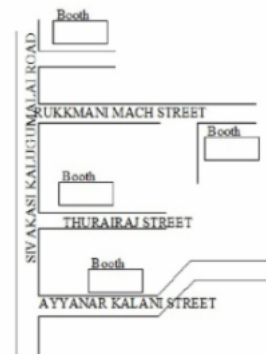

Google Map View

Polling Station Building Front View

Polling Station Front View

Cad View

Key MAP View

Cad Drawing

key map

1 பெயர் : சுதா கணவர் பெயர்: லட்சுமணன் வீட்டு எண் : 1 வயது : 49 பாலினம் : பெண் Photo is available IRG1279496	2 பெயர் : மாரீஸ்வரி மா கணவர் பெயர்: மாரியப்பன் வீட்டு எண் : 1/260 வயது : 47 பாலினம் : பெண் Photo is available IRG0628735	S 3 பெயர் : முருகன் தந்தை பெயர்: முத்துசுவாமியா பிள்ளை வீட்டு எண் : 1/661-G-11 வயது : 74 பாலினம் : ஆண் Photo is available IRG0759555
4 பெயர் : அசோக் அ தந்தை பெயர்: அழகர்ராமனுஜம் அ வீட்டு எண் : 2 வயது : 32 பாலினம் : ஆண் Photo is available IRG1196138	5 பெயர் : லதா கணவர் பெயர்: சரவணபகவான் வீட்டு எண் : 2-2-30 வயது : 38 பாலினம் : பெண் Photo is available IRG1196492	6 பெயர் : செந்தில் பிரகாஷ் தந்தை பெயர்: மணிவாசகம் வீட்டு எண் : 2/13 வயது : 20 பாலினம் : ஆண் Photo is available IRG2510261
7 பெயர் : மகேஸ்வரி கணவர் பெயர்: சிவக்குமார் வீட்டு எண் : 2/220-சி வயது : 37 பாலினம் : பெண் Photo is available IRG1050517	8 பெயர் : மோனிஷா ர தந்தை பெயர்: ரமேஷ்குமார் வீட்டு எண் : 2/228-பி வயது : 21 பாலினம் : பெண் Photo is available IRG2534055	9 பெயர் : ஜெயலட்சுமி தந்தை பெயர்: கோடல்வரன் வீட்டு எண் : 2-249 வயது : 34 பாலினம் : பெண் Photo is available IRG1572148
10 பெயர் : முனிஸ்வரன் தந்தை பெயர்: சண்முகம் வீட்டு எண் : 2/693 வயது : 27 பாலினம் : ஆண் Photo is available IRG2361806	# 11 பெயர் : சீ வைஷ்ணவி வி தந்தை பெயர்: விக்கிரமதித்தன் வீட்டு எண் : 2/936சி வயது : 20 பாலினம் : பெண் Photo is available IRG2633121	S 12 பெயர் : லதா கணவர் பெயர்: அசோக்குமார் வீட்டு எண் : 2/1380-கே வயது : 53 பாலினம் : பெண் Photo is available UVX1309624
13 பெயர் : சேர்மன் பாபு பா தந்தை பெயர்: பாஸ்கர் வீட்டு எண் : 2-1362 வயது : 35 பாலினம் : ஆண் Photo is available IRG1196252	14 பெயர் : பிரேம் குமார் தாயின் பெயர்: ஆதி லெட்சுமி வீட்டு எண் : 2-1484E வயது : 54 பாலினம் : ஆண் Photo is available IRG0687426	# 15 பெயர் : மெர்னி மேரி பி கணவர் பெயர்: பிரேம் குமார் வீட்டு எண் : 2-1484E வயது : 47 பாலினம் : பெண் Photo is available IRG0687434
16 பெயர் : திரு அபிராமி தந்தை பெயர்: வெங்கடேஷ் டி வீட்டு எண் : 2/1556 டி வயது : 22 பாலினம் : பெண் Photo is available IRG2532075	17 பெயர் : புஷ்பலதா தந்தை பெயர்: முனியசாமி வீட்டு எண் : 2/1557 - ஏல வயது : 23 பாலினம் : பெண் Photo is available IRG2296309	18 பெயர் : மதுபிரியா தந்தை பெயர்: ஜெயபால் வீட்டு எண் : 2/1573 வயது : 33 பாலினம் : பெண் Photo is available WTS0648691
S 19 பெயர் : அமர்நாத் கு தந்தை பெயர்: குருநாதன் வீட்டு எண் : 2/1575 சி வயது : 19 பாலினம் : ஆண் Photo is available IRG2543692	20 பெயர் : சித்தார்த் செ தந்தை பெயர்: செல்வகுமார் வீட்டு எண் : 2/1577 வயது : 23 பாலினம் : ஆண் Photo is available IRG2381846	21 பெயர் : மாதவன் தந்தை பெயர்: ராமையா வீட்டு எண் : 2/1579ஏ வயது : 53 பாலினம் : ஆண் Photo is available JLK3448362
22 பெயர் : லலிதாதேவி கணவர் பெயர்: மாதவன் வீட்டு எண் : 2/1579 A வயது : 51 பாலினம் : பெண் Photo is available JLK3448354	23 பெயர் : சதீஷ் குமார் தந்தை பெயர்: மாதவன் வீட்டு எண் : 2/1579 A வயது : 29 பாலினம் : ஆண் Photo is available RQH1002880	24 பெயர் : இளமதி கணவர் பெயர்: மோகன் வீட்டு எண் : 2/1580பி வயது : 51 பாலினம் : பெண் Photo is available IRG0128942
# 25 பெயர் : சமயுக்தா ரா தந்தை பெயர்: ராஜசேகர் வீட்டு எண் : 2/1580ம் வயது : 26 பாலினம் : பெண் Photo is available IRG2533701	26 பெயர் : ஸ்ரீரிக்ஷிசேகன் ரா தந்தை பெயர்: ராமசாமி கோ வீட்டு எண் : 2/1580-க்யூ வயது : 23 பாலினம் : ஆண் Photo is available IRG2645059	27 பெயர் : ஜானகி கா கணவர் பெயர்: ஜெகதீசன் வீட்டு எண் : 2/1582 சி வயது : 47 பாலினம் : பெண் Photo is available IRG2524478
28 பெயர் : சிவப்பிரகாஷ் தந்தை பெயர்: ராஜாமணி வீட்டு எண் : 2-1582D வயது : 33 பாலினம் : ஆண் Photo is available IRG0924175	29 பெயர் : லட்சுமி பிரபா தந்தை பெயர்: கோபால்சாமி வீட்டு எண் : 2/1582 - எப் வயது : 20 பாலினம் : பெண் Photo is available IRG2463628	30 பெயர் : சசிகாந்த் வெ தந்தை பெயர்: வெங்கடேஷ்குமார் வெ வீட்டு எண் : 2/1586 க்யூ வயது : 21 பாலினம் : ஆண் Photo is available IRG2530350