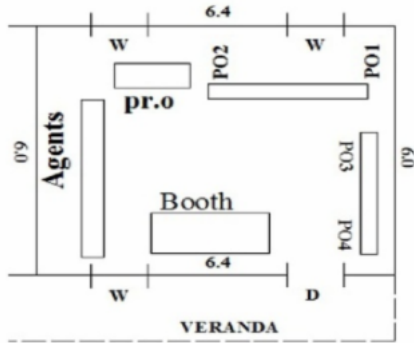

Google Map View

Polling Station Building Front View

Polling Station Front View

Cad View

Key MAP View

Cad Drawing

key map

1 பெயர் : சுதா கணவர் பெயர்: லட்சுமணன் வீட்டு எண் : 1 வயது : 49 பாலினம் : பெண் Photo is available IRG1279496	2 பெயர் : மாரீஸ்வரி மா கணவர் பெயர்: மாரியப்பன் வீட்டு எண் : 1/260 வயது : 47 பாலினம் : பெண் Photo is available IRG0628735	S 3 பெயர் : முருகன் தந்தை பெயர்: முத்துசுவாமியா பிள்ளை வீட்டு எண் : 1/661-G-11 வயது : 74 பாலினம் : ஆண் Photo is available IRG0759555
4 பெயர் : அசோக் அ தந்தை பெயர்: அழகர்ராமனுஜம் அ வீட்டு எண் : 2 வயது : 32 பாலினம் : ஆண் Photo is available IRG1196138	5 பெயர் : லதா கணவர் பெயர்: சரவணபகவான் வீட்டு எண் : 2-2-30 வயது : 38 பாலினம் : பெண் Photo is available IRG1196492	6 பெயர் : செந்தில் பிரகாஷ் தந்தை பெயர்: மணிவாசகம் வீட்டு எண் : 2/13 வயது : 20 பாலினம் : ஆண் Photo is available IRG2510261
7 பெயர் : மகேஸ்வரி கணவர் பெயர்: சிவக்குமார் வீட்டு எண் : 2/220-சி வயது : 37 பாலினம் : பெண் Photo is available IRG1050517	8 பெயர் : மோனிஷா ர தந்தை பெயர்: ரமேஷ்குமார் வீட்டு எண் : 2/228-பி வயது : 21 பாலினம் : பெண் Photo is available IRG2534055	9 பெயர் : ஜெயலட்சுமி தந்தை பெயர்: கோடல்வரன் வீட்டு எண் : 2-249 வயது : 34 பாலினம் : பெண் Photo is available IRG1572148
10 பெயர் : முனிஸ்வரன் தந்தை பெயர்: சண்முகம் வீட்டு எண் : 2/693 வயது : 27 பாலினம் : ஆண் Photo is available IRG2361806	# 11 பெயர் : சீ வைஷ்ணவி வி தந்தை பெயர்: விக்கிரமதித்தன் வீட்டு எண் : 2/936சி வயது : 20 பாலினம் : பெண் Photo is available IRG2633121	S 12 பெயர் : லதா கணவர் பெயர்: அசோக்குமார் வீட்டு எண் : 2/1380-கே வயது : 53 பாலினம் : பெண் Photo is available UVX1309624
13 பெயர் : சேர்மன் பாபு பா தந்தை பெயர்: பாஸ்கர் வீட்டு எண் : 2-1362 வயது : 35 பாலினம் : ஆண் Photo is available IRG1196252	14 பெயர் : பிரேம் குமார் தாயின் பெயர்: ஆதி லெட்சுமி வீட்டு எண் : 2-1484E வயது : 54 பாலினம் : ஆண் Photo is available IRG0687426	# 15 பெயர் : மெர்னி மேரி பி கணவர் பெயர்: பிரேம் குமார் வீட்டு எண் : 2-1484E வயது : 47 பாலினம் : பெண் Photo is available IRG0687434
16 பெயர் : திரு அபிராமி தந்தை பெயர்: வெங்கடேஷ் டி வீட்டு எண் : 2/1556 டி வயது : 22 பாலினம் : பெண் Photo is available IRG2532075	17 பெயர் : புஷ்பலதா தந்தை பெயர்: முனியசாமி வீட்டு எண் : 2/1557 - ஏல வயது : 23 பாலினம் : பெண் Photo is available IRG2296309	18 பெயர் : மதுபிரியா தந்தை பெயர்: ஜெயபால் வீட்டு எண் : 2/1573 வயது : 33 பாலினம் : பெண் Photo is available WTS0648691
S 19 பெயர் : அமர்நாத் கு தந்தை பெயர்: குருநாதன் வீட்டு எண் : 2/1575 சி வயது : 19 பாலினம் : ஆண் Photo is available IRG2543692	20 பெயர் : சித்தார்த் செ தந்தை பெயர்: செல்வகுமார் வீட்டு எண் : 2/1577 வயது : 23 பாலினம் : ஆண் Photo is available IRG2381846	21 பெயர் : மாதவன் தந்தை பெயர்: ராமையா வீட்டு எண் : 2/1579ஏ வயது : 53 பாலினம் : ஆண் Photo is available JLK3448362
22 பெயர் : லலிதாதேவி கணவர் பெயர்: மாதவன் வீட்டு எண் : 2/1579 A வயது : 51 பாலினம் : பெண் Photo is available JLK3448354	23 பெயர் : சதீஷ் குமார் தந்தை பெயர்: மாதவன் வீட்டு எண் : 2/1579 A வயது : 29 பாலினம் : ஆண் Photo is available RQH1002880	24 பெயர் : இளமதி கணவர் பெயர்: மோகன் வீட்டு எண் : 2/1580பி வயது : 51 பாலினம் : பெண் Photo is available IRG0128942
# 25 பெயர் : சமயுக்தா ரா தந்தை பெயர்: ராஜசேகர் வீட்டு எண் : 2/1580ம் வயது : 26 பாலினம் : பெண் Photo is available IRG2533701	26 பெயர் : ஸ்ரீரிக்ஷிசேகன் ரா தந்தை பெயர்: ராமசாமி கோ வீட்டு எண் : 2/1580-க்யூ வயது : 23 பாலினம் : ஆண் Photo is available IRG2645059	27 பெயர் : ஜானகி கா கணவர் பெயர்: ஜெகதீசன் வீட்டு எண் : 2/1582 சி வயது : 47 பாலினம் : பெண் Photo is available IRG2524478
28 பெயர் : சிவப்பிரகாஷ் தந்தை பெயர்: ராஜாமணி வீட்டு எண் : 2-1582D வயது : 33 பாலினம் : ஆண் Photo is available IRG0924175	29 பெயர் : லட்சுமி பிரபா தந்தை பெயர்: கோபால்சாமி வீட்டு எண் : 2/1582 - எப் வயது : 20 பாலினம் : பெண் Photo is available IRG2463628	30 பெயர் : சசிகாந்த் வெ தந்தை பெயர்: வெங்கடேஷ்குமார் வெ வீட்டு எண் : 2/1586 க்யூ வயது : 21 பாலினம் : ஆண் Photo is available IRG2530350