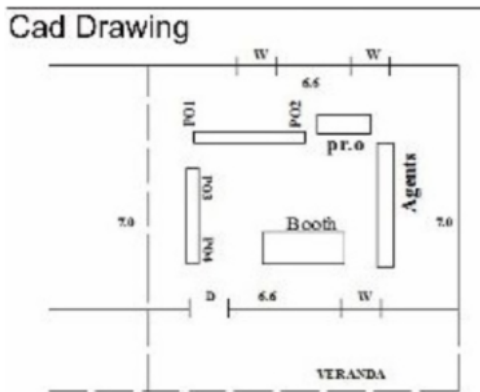

Google Map View

Polling Station Building Front View

Polling Station Front View

Cad View

Key MAP View

1	IRG0793778	பெயர் : மதி தந்தை பெயர்: ராஜேந்திரன் வீட்டு எண் : 1-41 வயது : 55 பாலினம் : ஆண்	Photo is available	2	IRG0793844	பெயர் : பிச்சைக்கனி கணவர் பெயர்: மதி வீட்டு எண் : 1-41 வயது : 45 பாலினம் : பெண்	Photo is available	3	IRG2432045	பெயர் : ஹேமதுர்கா தந்தை பெயர்: மதி வீட்டு எண் : 1-41 வயது : 22 பாலினம் : பெண்	Photo is available
4	IRG2627164	பெயர் : மாரிச்செல்வம் ரா தந்தை பெயர்: ராஜா வீட்டு எண் : 1/94 வயது : 19 பாலினம் : ஆண்	Photo is available	S 5	IRG2346187	பெயர் : ராதிகா மு கணவர் பெயர்: இளங்கோவன் வீட்டு எண் : 1/99 வயது : 31 பாலினம் : பெண்	Photo is available	6	IRG1554278	பெயர் : திவ்யா தந்தை பெயர்: தெய்வசிகாமணி வீட்டு எண் : 1-148 வயது : 27 பாலினம் : பெண்	Photo is available
7	IRG2432086	பெயர் : குரு விஜய் தந்தை பெயர்: பொன்ராஜ் வீட்டு எண் : 1-155 வயது : 22 பாலினம் : ஆண்	Photo is available	8	IRG0794040	பெயர் : ரவீந்திரன் தந்தை பெயர்: அருணாசலம் வீட்டு எண் : 1-203 வயது : 71 பாலினம் : ஆண்	Photo is available	9	IRG0793968	பெயர் : ஜேன்மார்த்தாள் கணவர் பெயர்: ரவீந்திரன் வீட்டு எண் : 1-203 வயது : 56 பாலினம் : பெண்	Photo is available
10	IRG0793851	பெயர் : அருண்ஜோன்ஸ் தந்தை பெயர்: ரவீந்திரன் வீட்டு எண் : 1-203 வயது : 33 பாலினம் : ஆண்	Photo is available	11	IRG1078773	பெயர் : சுப்புராஜ் தந்தை பெயர்: வெள்ளைச்சாமி வீட்டு எண் : 1-331 வயது : 42 பாலினம் : ஆண்	Photo is available	12	IRG1078781	பெயர் : முருகேஸ்வரி கணவர் பெயர்: சுப்புராஜ் வீட்டு எண் : 1-331 வயது : 40 பாலினம் : பெண்	Photo is available
13	IRG1796234	பெயர் : காளியப்பன் தந்தை பெயர்: மாரியப்பன் வீட்டு எண் : 2-1 வயது : 76 பாலினம் : ஆண்	Photo is available	14	IRG1796242	பெயர் : காளியம்மாள் கணவர் பெயர்: காளியப்பன் வீட்டு எண் : 2-1 வயது : 71 பாலினம் : பெண்	Photo is available	15	IRG1796259	பெயர் : பழனி தந்தை பெயர்: காளியப்பன் வீட்டு எண் : 2-1 வயது : 51 பாலினம் : பெண்	Photo is available
16	IRG1078823	பெயர் : மணிகண்டன் தாயின் பெயர்: பழனியம்மாள் வீட்டு எண் : 2-1 வயது : 32 பாலினம் : ஆண்	Photo is available	17	DPH2719284	பெயர் : செளந்திரபாண்டியன் தந்தை பெயர்: ராமசாமிநாதர் வீட்டு எண் : 2-3 வயது : 58 பாலினம் : ஆண்	Photo is available	18	DPH2725190	பெயர் : முருகேஸ்வரி கணவர் பெயர்: செளந்திரபாண்டியன் வீட்டு எண் : 2-3 வயது : 48 பாலினம் : பெண்	Photo is available
19	IRG0793745	பெயர் : சரண்யா தந்தை பெயர்: தங்கராஜன் வீட்டு எண் : 2-5 வயது : 35 பாலினம் : பெண்	Photo is available	20	IRG0794149	பெயர் : சங்கர் தந்தை பெயர்: தங்கராஜன் வீட்டு எண் : 2-5 வயது : 35 பாலினம் : ஆண்	Photo is available	21	IRG1796275	பெயர் : கார்த்தீஸ்வரி கணவர் பெயர்: அற்புதராஜ் வீட்டு எண் : 2-10 வயது : 61 பாலினம் : பெண்	Photo is available
22	IRG2242501	பெயர் : தாரணி அமிர்தா தந்தை பெயர்: அற்புதராஜ் வீட்டு எண் : 2/10 வயது : 25 பாலினம் : பெண்	Photo is available	23	DPH2720340	பெயர் : இளஞ்செழியன் இ தந்தை பெயர்: இளங்கோவன் சி வீட்டு எண் : 2/12 வயது : 41 பாலினம் : ஆண்	Photo is available	24	IRG0962274	பெயர் : கார்த்திக் தந்தை பெயர்: பாஸ்கரன் வீட்டு எண் : 2-13 வயது : 38 பாலினம் : ஆண்	Photo is available
25	IRG1796291	பெயர் : அழகுலட்சுமி கணவர் பெயர்: பாஸ்கப்பிரமணியன் வீட்டு எண் : 2-14 வயது : 66 பாலினம் : பெண்	Photo is available	26	IRG0507178	பெயர் : காளிமுத்து தந்தை பெயர்: மகாலிங்கம் வீட்டு எண் : 2-17 வயது : 56 பாலினம் : ஆண்	Photo is available	27	IRG0507020	பெயர் : காலசெல்வி கணவர் பெயர்: காளிமுத்து வீட்டு எண் : 2-17 வயது : 51 பாலினம் : பெண்	Photo is available
28	IRG2432060	பெயர் : ஸ்ரீராஜராஜேஸ்வரி தந்தை பெயர்: ராஜன் வீட்டு எண் : 2-24 வயது : 22 பாலினம் : பெண்	Photo is available	29	DPH2720811	பெயர் : செல்வம் கணவர் பெயர்: சனீஸ்வரன் வீட்டு எண் : 2-37 வயது : 57 பாலினம் : பெண்	Photo is available	30	IRG1579838	பெயர் : செளந்தர்யவானி ச தந்தை பெயர்: சனீஸ்வரன் வீட்டு எண் : 2-37 வயது : 29 பாலினம் : பெண்	Photo is available