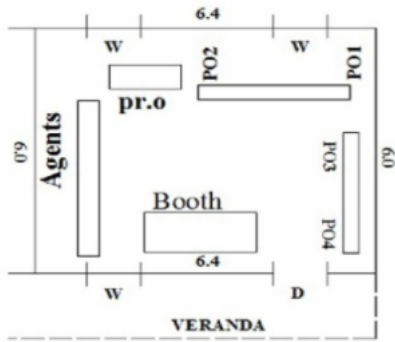

Polling Station Building Front View

Polling Station Front View

Cad View

Key MAP View

Cad Drawing

key map

1 பெயர் : பிரதீப் குமார் தந்தை பெயர்: ரவிக்குமார் சி வீட்டு எண் : 1/2-அ7 வயது : 18 பாலினம் : ஆண்	IRG2621001 Photo is available	2 பெயர் : செளமியாபுர் தந்தை பெயர்: சீனிவாசன் வீட்டு எண் : 2-224 வயது : 30 பாலினம் : பெண்	IRG1270586 Photo is available	3 பெயர் : காளிராஜ் தந்தை பெயர்: சுப்பையாநாயுடு வீட்டு எண் : 2-1292 வயது : 50 பாலினம் : ஆண்	IRG1279561 Photo is available
4 பெயர் : பாலம்மாள் கணவர் பெயர்: காளிராஜ் வீட்டு எண் : 2-1292 வயது : 43 பாலினம் : பெண்	IRG1279579 Photo is available	5 பெயர் : கலைவாணி கணவர் பெயர்: பொன்னுருளப்பன் பாலசுப்ரமணியன் வீட்டு எண் : 2/1678 வயது : 38 பாலினம் : பெண்	DPH5139365 Photo is available	6 பெயர் : விமலாராணி தந்தை பெயர்: கணேசன் வீட்டு எண் : 2/1818-ஜி வயது : 35 பாலினம் : பெண்	IRG1045368 Photo is available
7 பெயர் : ராஜேஷ் தாயின் பெயர்: விஜயராணி வீட்டு எண் : 2/1818- ஜி.பி.ஸ்.நாகர் வயது : 38 பாலினம் : ஆண்	IRG1195841 Photo is available	8 பெயர் : ராமலட்சுமி ச கணவர் பெயர்: சரவணக்குமார் வீட்டு எண் : 2/1819 வயது : 35 பாலினம் : பெண்	IRG2179984 Photo is available	9 பெயர் : சரவணகுமார் தந்தை பெயர்: காளிராஜன் வீட்டு எண் : 2-1819 வயது : 28 பாலினம் : ஆண்	IRG1572429 Photo is available
10 பெயர் : வினோதினி கா தந்தை பெயர்: காளிராஜன் வீட்டு எண் : 2/1819 ஏ வயது : 25 பாலினம் : பெண்	IRG2180131 Photo is available	11 பெயர் : சாந்தி சு கணவர் பெயர்: சுந்தர மூர்த்தி வே வீட்டு எண் : 2/1827/பி வயது : 47 பாலினம் : பெண்	IRG2538072 Photo is available	12 பெயர் : ஜெய் வினோத் சு தந்தை பெயர்: சுந்தர மூர்த்தி வே வீட்டு எண் : 2/1827/பி வயது : 20 பாலினம் : ஆண்	IRG2538171 Photo is available
13 பெயர் : உதயா சூரியன் இதரர் பெயர்: மேநாகதேவீ யூ வீட்டு எண் : 2/1827 டீ வயது : 65 பாலினம் : ஆண்	IRG1712017 Photo is available	14 பெயர் : கௌதமி தந்தை பெயர்: ஆறுமுகம் வீட்டு எண் : 2/1827எலி வயது : 33 பாலினம் : பெண்	ZWN0571489 Photo is available	15 பெயர் : உ. மேனகாதேவி கணவர் பெயர்: உதயசூரியன் வீட்டு எண் : 2/1827 க்யூ வயது : 64 பாலினம் : பெண்	IRG1723055 Photo is available
16 பெயர் : சேகர் தந்தை பெயர்: ஜெயராம் வீட்டு எண் : 2-1838 வயது : 68 பாலினம் : ஆண்	IRG1572395 Photo is available	17 பெயர் : விஜயகுமார் தாயின் பெயர்: மல்லிகா வீட்டு எண் : 2-1838 வயது : 34 பாலினம் : ஆண்	IRG1503523 Photo is available	18 பெயர் : சுந்தர மூர்த்தி வே தந்தை பெயர்: வேலு சாமி வீட்டு எண் : 2/1872/பி வயது : 53 பாலினம் : ஆண்	IRG2538080 Photo is available
19 பெயர் : டெய்சி செசிலி கணவர் பெயர்: மரியாஜோசப்அந்தோனிசாமீ வீட்டு எண் : 2-1873 வயது : 60 பாலினம் : பெண்	IRG1345958 Photo is available	20 பெயர் : ஆலென்பிரெட்ரிக் தந்தை பெயர்: மரியாஜோசப்அந்தோனிசாமீ வீட்டு எண் : 2-1873 வயது : 31 பாலினம் : ஆண்	IRG1345974 Photo is available	21 பெயர் : ஜிஹி காவியா ப தந்தை பெயர்: பவுன் ராஜன் ஞா வீட்டு எண் : 2/1873-கே வயது : 20 பாலினம் : பெண்	IRG2496453 Photo is available
22 பெயர் : செல்வராஜ் தந்தை பெயர்: சின்னத்துரை வீட்டு எண் : 2/1873 டி வயது : 68 பாலினம் : ஆண்	DPH5136122 Photo is available	23 பெயர் : மணிமாலா கணவர் பெயர்: அன்புச்செழியன் வீட்டு எண் : 2/1873 டி வயது : 35 பாலினம் : பெண்	IRG0541292 Photo is available	24 பெயர் : ராஜதுரை தந்தை பெயர்: செல்வராஜ் வீட்டு எண் : 2/1873 டி வயது : 34 பாலினம் : ஆண்	IRG1391473 Photo is available
25 பெயர் : செண்பகராஜ் தந்தை பெயர்: ராமசாமி வீட்டு எண் : 2/1873/டபிள்யு வயது : 38 பாலினம் : ஆண்	IRG0617290 Photo is available	26 பெயர் : பிரிஜேஷ் சே ல தந்தை பெயர்: சேர்மராஜ் வீட்டு எண் : 2/1874-சி வயது : 21 பாலினம் : ஆண்	IRG2478329 Photo is available	27 பெயர் : லதா தேவி கணவர் பெயர்: பிரபாகரன் வீட்டு எண் : 2/1874-இ வயது : 64 பாலினம் : பெண்	IRG1675818 Photo is available
28 பெயர் : பிரேம் ஆனந்த் தந்தை பெயர்: பிரபாகரன் வீட்டு எண் : 2/1874-இ வயது : 36 பாலினம் : ஆண்	IRG1675834 Photo is available	29 பெயர் : சந்தன மாரியப்பன் தந்தை பெயர்: கருப்பசாமி வீட்டு எண் : 2/1875சி வயது : 54 பாலினம் : ஆண்	DPH4673190 Photo is available	30 பெயர் : ராஜேஸ்வரி கணவர் பெயர்: சந்தனமாரியப்பன் வீட்டு எண் : 2/1875சி வயது : 48 பாலினம் : பெண்	IRG0122002 Photo is available