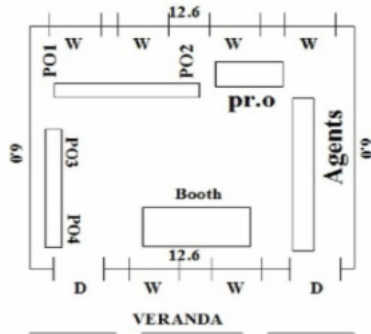

Google Map View

Polling Station Building Front View

Polling Station Front View

Cad View

Key MAP View

Cad Drawing

key map

1 பெயர் : பிரவீன் ஸ் தாயின் பெயர் : அமுதா ஸ் வீட்டு எண் : 1/1465/20 வயது : 19 பாலினம் : ஆண் Photo is available	IRG2630887	2 பெயர் : துன்மதி கணவர் பெயர் : ஜெயகர் வீட்டு எண் : 3-3246-3 வயது : 42 பாலினம் : பெண் Photo is available	IRG1048743	3 பெயர் : காமராஜ் தந்தை பெயர் : மாசிலாமணி வீட்டு எண் : 4-1806 வயது : 31 பாலினம் : ஆண் Photo is available	IRG1271428
4 பெயர் : விஷ்வா பா தந்தை பெயர் : பால்முருகன் வீட்டு எண் : 4/1808 வயது : 22 பாலினம் : ஆண் Photo is available	IRG2515955	5 பெயர் : மு சிவரஞ்சனி கணவர் பெயர் : முத்துகண்ணன் வீட்டு எண் : 4/2161 ஸி வயது : 40 பாலினம் : பெண் Photo is available	IRG2493013	6 பெயர் : முத்துகுமார் தந்தை பெயர் : ராமசாமி வீட்டு எண் : 4-2275 வயது : 42 பாலினம் : ஆண் Photo is available	IRG0931634
7 பெயர் : ஆறுமுககனி கணவர் பெயர் : முத்துகுமார் வீட்டு எண் : 4-2275 வயது : 36 பாலினம் : பெண் Photo is available	IRG0931360	8 பெயர் : மணிமாலா தந்தை பெயர் : ஆனந்தராஜ் வீட்டு எண் : 4-2328 வயது : 32 பாலினம் : பெண் Photo is available	IRG0932020	9 பெயர் : கணேஷ்பாபு தந்தை பெயர் : கருப்பசாமி வீட்டு எண் : 4-2627 வயது : 40 பாலினம் : ஆண் Photo is available	IRG0931725
10 பெயர் : மாரிச்செல்வம் தந்தை பெயர் : கருப்பசாமி வீட்டு எண் : 4-A2249 வயது : 39 பாலினம் : ஆண் Photo is available	IRG0931436	11 பெயர் : மகாலட்சுமி கணவர் பெயர் : விநாயகமூர்த்தி வீட்டு எண் : 4B-2249 வயது : 40 பாலினம் : பெண் Photo is available	IRG0931584	12 பெயர் : எஸ்தர்ராணி கணவர் பெயர் : ஆசைசெல்வம் வீட்டு எண் : 4-D2249 வயது : 44 பாலினம் : பெண் Photo is available	IRG0931717
13 பெயர் : செல்வராணி கணவர் பெயர் : கணேஷ்பாபு வீட்டு எண் : 5-4-2627 வயது : 37 பாலினம் : பெண் Photo is available	IRG0931170	14 பெயர் : மணிகண்டன் தந்தை பெயர் : மாட்சாமி வீட்டு எண் : 5-327-B வயது : 29 பாலினம் : ஆண் Photo is available	IRG1407105	15 பெயர் : பிரேமலதா கணவர் பெயர் : தயாநிதி வீட்டு எண் : 5-334 வயது : 42 பாலினம் : பெண் Photo is available	IRG0932012
16 பெயர் : மருதமுத்து தந்தை பெயர் : செல்லமணி வீட்டு எண் : 5/338/ஏ வயது : 30 பாலினம் : ஆண் Photo is available	IRG1279645	17 பெயர் : தமிழரசி கணவர் பெயர் : நாகேந்திரகுமார் வீட்டு எண் : 5-346 வயது : 33 பாலினம் : பெண் Photo is available	IRG1200724	18 பெயர் : சித்ரா கணவர் பெயர் : வெங்கடேஸ் வீட்டு எண் : 5-350-2 வயது : 36 பாலினம் : பெண் Photo is available	IRG1048776
19 பெயர் : முனியராஜ் தாயின் பெயர் : பாணுமதி வீட்டு எண் : 5-2799 வயது : 43 பாலினம் : ஆண் Photo is available	IRG0931212	20 பெயர் : பாண்டீஸ்வரி தந்தை பெயர் : சோலையப்பன் வீட்டு எண் : 5/2829 வயது : 22 பாலினம் : பெண் Photo is available	IRG2401081	21 பெயர் : பவித்ரா தாயின் பெயர் : மாசிலா மணி வீட்டு எண் : 5-2860 வயது : 32 பாலினம் : பெண் Photo is available	IRG1595305
22 பெயர் : சந்திரன் தந்தை பெயர் : தர்மர் வீட்டு எண் : 5-2868 வயது : 69 பாலினம் : ஆண் Photo is available	DPH1687904	23 பெயர் : ஜெயலட்சுமி கணவர் பெயர் : சின்னச்சாமி வீட்டு எண் : 5-2877 வயது : 56 பாலினம் : பெண் Photo is available	IRG0931402	24 பெயர் : ஸ்ரீதேவி கணவர் பெயர் : மலைஅரசன் வீட்டு எண் : 5-2943-1A வயது : 45 பாலினம் : பெண் Photo is available	IRG0931196
25 பெயர் : சாந்தி கணவர் பெயர் : மாரீஸ்வரன் வீட்டு எண் : 5-2953 வயது : 40 பாலினம் : பெண் Photo is available	DPH5001656	26 பெயர் : மல்லிகா கணவர் பெயர் : முருகையா வீட்டு எண் : 5-2958-1 வயது : 66 பாலினம் : பெண் Photo is available	IRG0931824	27 பெயர் : பாண்டீஸ்வரி கணவர் பெயர் : கணேசன் வீட்டு எண் : 5-2986 வயது : 42 பாலினம் : பெண் Photo is available	IRG0932004
S 28 பெயர் : டேவிட் தந்தை பெயர் : முனிப்பாண்டி வீட்டு எண் : 5/2987/A வயது : 26 பாலினம் : ஆண் Photo is available	IRG1624451	29 பெயர் : வெள்ளைசாமி தந்தை பெயர் : முத்தையா நாடார் வீட்டு எண் : 5-3033 வயது : 57 பாலினம் : ஆண் Photo is available	IRG1271592	30 பெயர் : சோலையம்மாள் கணவர் பெயர் : வெள்ளைசாமி வீட்டு எண் : 5-3033 வயது : 45 பாலினம் : பெண் Photo is available	IRG1271584