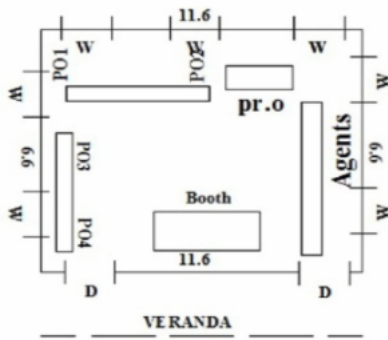

Google Map View

Polling Station Building Front View

Polling Station Front View

Cad View

Key MAP View

Cad Drawing

1 பெயர் : அபிராமி தந்தை பெயர்: கனி ராஜன் வீட்டு எண் : 1-454 வயது : 26 பாலினம் : பெண் Photo is available IRG1619964	2 பெயர் : பாண்டீஸ்வரன் கா தந்தை பெயர்: காந்தி வீட்டு எண் : 1/1660 வயது : 20 பாலினம் : ஆண் Photo is available IRG2572519	3 பெயர் : அழகர்சாமி தந்தை பெயர்: பாலமுருகன் வீட்டு எண் : 2/736ஏ வயது : 28 பாலினம் : ஆண் Photo is available IRG1488857
4 பெயர் : மா ஜான்சன் தந்தை பெயர்: மார்ட்டின் வீட்டு எண் : 2/737 ஏ 1 வயது : 36 பாலினம் : ஆண் Photo is available IRG0932848	5 பெயர் : மாரீஸ்வரி பா கணவர் பெயர்: பாலமுருகன் வீட்டு எண் : 2/1788 வயது : 39 பாலினம் : பெண் Photo is available MNL1972645	6 பெயர் : மாரீஸ்வரி கணவர் பெயர்: சூடலிங்கம் வீட்டு எண் : 3-694-7 வயது : 40 பாலினம் : பெண் Photo is available IRG0134619
7 பெயர் : ஜமுனா கணவர் பெயர்: சரவணன் வீட்டு எண் : 3/1233ஏ6 வயது : 27 பாலினம் : பெண் Photo is available IRG2433407	8 பெயர் : சரவணன் ஜெ தந்தை பெயர்: ஜெயராஜ் வீட்டு எண் : 3/1233ஏ6 வயது : 27 பாலினம் : ஆண் Photo is available IRG1727064	9 பெயர் : பாண்டி மீனா ம தந்தை பெயர்: மணிராஜ் வீட்டு எண் : 3/3541 வயது : 20 பாலினம் : பெண் Photo is available IRG2571701
10 பெயர் : மணிமேகலை செ கணவர் பெயர்: செல்வமணி வீட்டு எண் : 4 வயது : 33 பாலினம் : பெண் Photo is available IRG1527373	11 பெயர் : மணிகண்டன் தந்தை பெயர்: பழனி லேட் வீட்டு எண் : 4-186 வயது : 28 பாலினம் : ஆண் Photo is available IRG1488840	12 பெயர் : தங்கேஸ்வரன் தந்தை பெயர்: மலைச்சாமி வீட்டு எண் : 4-328 வயது : 46 பாலினம் : ஆண் Photo is available IRG0134346
13 பெயர் : தீபா கணவர் பெயர்: தங்கேஸ்வரன் வீட்டு எண் : 4-328 வயது : 44 பாலினம் : பெண் Photo is available IRG0134353	14 பெயர் : மாரிச்சாமி தந்தை பெயர்: பொன்னுச்சாமி வீட்டு எண் : 4-375 வயது : 52 பாலினம் : ஆண் Photo is available IRG1488808	15 பெயர் : ராஜகனி பெ கணவர் பெயர்: பெருமாள்சாமி வீட்டு எண் : 4/561 வயது : 56 பாலினம் : பெண் Photo is available IRG2137453
16 பெயர் : முனியசாமி என்ற முனீஸ்வரன் தந்தை பெயர்: முருகேசன் வீட்டு எண் : 4-640 வயது : 42 பாலினம் : ஆண் Photo is available IRG0633792	17 பெயர் : ராஜா தந்தை பெயர்: அந்தோனி ராஜ் வீட்டு எண் : 4-646 வயது : 26 பாலினம் : ஆண் Photo is available IRG1620418	18 பெயர் : மருதி கணவர் பெயர்: பழனி வீட்டு எண் : 4-697 வயது : 57 பாலினம் : பெண் Photo is available IRG0633834
19 பெயர் : வைரமுத்து தந்தை பெயர்: பவுன்ராஜ் வீட்டு எண் : 4-798 வயது : 29 பாலினம் : ஆண் Photo is available IRG1271758	20 பெயர் : பேச்சியம்மாள் கணவர் பெயர்: கண்ணன் வீட்டு எண் : 4-1299 வயது : 43 பாலினம் : பெண் Photo is available IRG0134429	21 பெயர் : மஞ்சளா தேவி தந்தை பெயர்: பாண்டியராஜன் வீட்டு எண் : 4-1368 வயது : 25 பாலினம் : பெண் Photo is available IRG1667286
22 பெயர் : நாகம்மாள் கணவர் பெயர்: மாரிசாமி வீட்டு எண் : 4/1375 வயது : 49 பாலினம் : பெண் Photo is available IRG2334282	23 பெயர் : முத்துராஜ் தந்தை பெயர்: கந்தவேல் வீட்டு எண் : 4-1376 வயது : 56 பாலினம் : ஆண் Photo is available IRG1201151	24 பெயர் : தென்காஞ்சி கணவர் பெயர்: முத்துராஜ் வீட்டு எண் : 4-1376 வயது : 52 பாலினம் : பெண் Photo is available IRG1201193
25 பெயர் : பாண்டியராஜ் தந்தை பெயர்: முத்துராஜ் வீட்டு எண் : 4-1376 வயது : 28 பாலினம் : ஆண் Photo is available IRG1488899	26 பெயர் : முத்துராஜ் தந்தை பெயர்: சரவணமுருகன் வீட்டு எண் : 4/1383 வயது : 21 பாலினம் : ஆண் Photo is available IRG2439479	27 பெயர் : முத்துவேல் தந்தை பெயர்: கருப்பையா வீட்டு எண் : 4-1513 வயது : 73 பாலினம் : ஆண் Photo is available IRG0134387
28 பெயர் : பத்திரகாளி கணவர் பெயர்: வேல்முருகன் வீட்டு எண் : 4-1520 வயது : 51 பாலினம் : பெண் Photo is available IRG0134395	29 பெயர் : அசோக்குமார் வே தந்தை பெயர்: வேல்முருகன் வீட்டு எண் : 4-1520 வயது : 25 பாலினம் : ஆண் Photo is available IRG1620657	30 பெயர் : ஜான்சிராணி தந்தை பெயர்: ஜெயபிரபு வீட்டு எண் : 4/1524 வயது : 21 பாலினம் : பெண் Photo is available IRG2428019