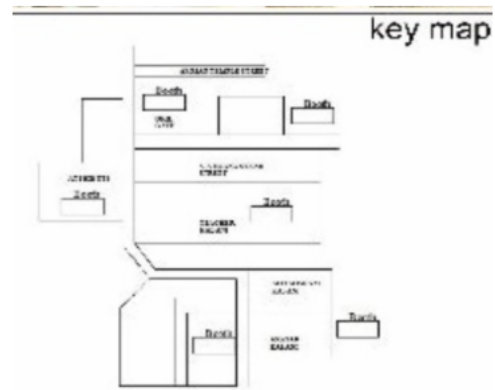

Google Map View

Polling Station Building Front View

Polling Station Front View

Cad View

Key MAP View

Cad Drawing

key map

1 பெயர் : பஞ்சவர்ணம் தந்தை பெயர்: சின்னத்தம்பி வீட்டு எண் : 1 வயது : 68 பாலினம் : பெண் Photo is available IRG1799147	2 பெயர் : மாரியம்மாள் கணவர் பெயர்: பஞ்சவர்ணம் வீட்டு எண் : 1 வயது : 66 பாலினம் : பெண் Photo is available IRG1799154	3 பெயர் : தங்கேஸ்வரி கணவர் பெயர்: வீரக்குமார் வீட்டு எண் : 1 வயது : 39 பாலினம் : பெண் Photo is available IRG0794727
4 பெயர் : பார்வதி கணவர் பெயர்: சேர்மராஜ் வீட்டு எண் : 1 வயது : 34 பாலினம் : பெண் Photo is available IRG0963397	5 பெயர் : சாம்பால்ஜெபநிம் தந்தை பெயர்: ஜோஸ்வா வீட்டு எண் : 1-1-1 வயது : 35 பாலினம் : ஆண் Photo is available IRG0152934	6 பெயர் : பவுன்ராஜ் தந்தை பெயர்: துதிக்கைவெட்டி வீட்டு எண் : 1-11 வயது : 59 பாலினம் : ஆண் Photo is available IRG1799162
7 பெயர் : ராஜபாண்டி தந்தை பெயர்: பவுன்ராஜ் வீட்டு எண் : 1-11 வயது : 28 பாலினம் : ஆண் Photo is available IRG1554112	8 பெயர் : தனுஷ் தந்தை பெயர்: தாழைபாண்டி வீட்டு எண் : 1/26 வயது : 21 பாலினம் : ஆண் Photo is available IRG2516383	9 பெயர் : நாகம்மாள் தந்தை பெயர்: முனியப்பன் வீட்டு எண் : 1-147 வயது : 33 பாலினம் : பெண் Photo is available IRG0963306
10 பெயர் : சியாம் செந்தில் தந்தை பெயர்: குருவையா வீட்டு எண் : 1-197 வயது : 37 பாலினம் : ஆண் Photo is available IRG0300665	11 பெயர் : புனிதா கணவர் பெயர்: பாலமுருகன் வீட்டு எண் : 1-215 வயது : 31 பாலினம் : பெண் Photo is available IRG1402221	12 பெயர் : சித்ரா கணவர் பெயர்: மு ஆறுமுகம் வீட்டு எண் : 1/217 வயது : 26 பாலினம் : பெண் Photo is available IRG2420727
13 பெயர் : சுந்தர்ராஜ் தந்தை பெயர்: சூரியன் வீட்டு எண் : 2 வயது : 58 பாலினம் : ஆண் Photo is available IRG1799170	14 பெயர் : பழனியம்மாள் கணவர் பெயர்: சுந்தர்ராஜ் வீட்டு எண் : 2 வயது : 55 பாலினம் : பெண் Photo is available IRG1799188	15 பெயர் : பாண்டியராஜ் தந்தை பெயர்: ஆரோக்கியம் வீட்டு எண் : 2-75 வயது : 34 பாலினம் : ஆண் Photo is available DPH1590421
16 பெயர் : யோகீதா தந்தை பெயர்: சீதம்பரககானி வீட்டு எண் : 2/87 வயது : 26 பாலினம் : பெண் Photo is available IRG1684638	17 பெயர் : அருஞ்சனாதேவி தந்தை பெயர்: முருகேசன் வீட்டு எண் : 2/179 வயது : 26 பாலினம் : பெண் Photo is available IRG1684646	18 பெயர் : காளி ராஜன் தந்தை பெயர்: தருமர் வீட்டு எண் : 2/182 வயது : 25 பாலினம் : ஆண் Photo is available IRG1688191
19 பெயர் : கனகலட்சுமி கணவர் பெயர்: மணி வீட்டு எண் : 2-208 வயது : 40 பாலினம் : பெண் Photo is available IRG1216019	20 பெயர் : பேச்சியம்மாள் கணவர் பெயர்: மைக்கேல் வீட்டு எண் : 3 வயது : 66 பாலினம் : பெண் Photo is available IRG1799196	21 பெயர் : மாரியப்பன் தந்தை பெயர்: பெருமாள் வீட்டு எண் : 3 வயது : 55 பாலினம் : ஆண் Photo is available IRG1799204
22 பெயர் : முத்துபாண்டியம்மாள் கணவர் பெயர்: குருசாமி வீட்டு எண் : 3-53 வயது : 41 பாலினம் : பெண் Photo is available IRG0794511	23 பெயர் : அய்யன்பெருமாள் தந்தை பெயர்: நாராஜன் வீட்டு எண் : 3-85 வயது : 27 பாலினம் : ஆண் Photo is available IRG1554070	S 24 பெயர் : ராஜராஜேஸ்வரி கணவர் பெயர்: தாளிதாள் வீட்டு எண் : 3-112 வயது : 39 பாலினம் : பெண் Photo is available IRG1440353
25 பெயர் : விக்னேஷ் தந்தை பெயர்: ஆறுமுகச்சாமி வீட்டு எண் : 3-118 வயது : 27 பாலினம் : ஆண் Photo is available IRG1554088	26 பெயர் : தேவி கணவர் பெயர்: கண்ணன் வீட்டு எண் : 3-155 வயது : 52 பாலினம் : பெண் Photo is available IRG1078948	27 பெயர் : ராஜேந்திரன் ப தந்தை பெயர்: பரமசிவம் வீட்டு எண் : 3/163 வயது : 24 பாலினம் : ஆண் Photo is available IRG2630960
28 பெயர் : மாலேஸ்வரி கணவர் பெயர்: வேல்முருகன் வீட்டு எண் : 3-179 வயது : 34 பாலினம் : பெண் Photo is available IRG1078930	29 பெயர் : ஜெகஜோதி கணவர் பெயர்: ராஜேந்திரன் வீட்டு எண் : 3-181 வயது : 54 பாலினம் : பெண் Photo is available IRG0300632	30 பெயர் : சரண்யா தந்தை பெயர்: சொக்கலிங்கம் வீட்டு எண் : 3-182 வயது : 27 பாலினம் : பெண் Photo is available IRG1554054